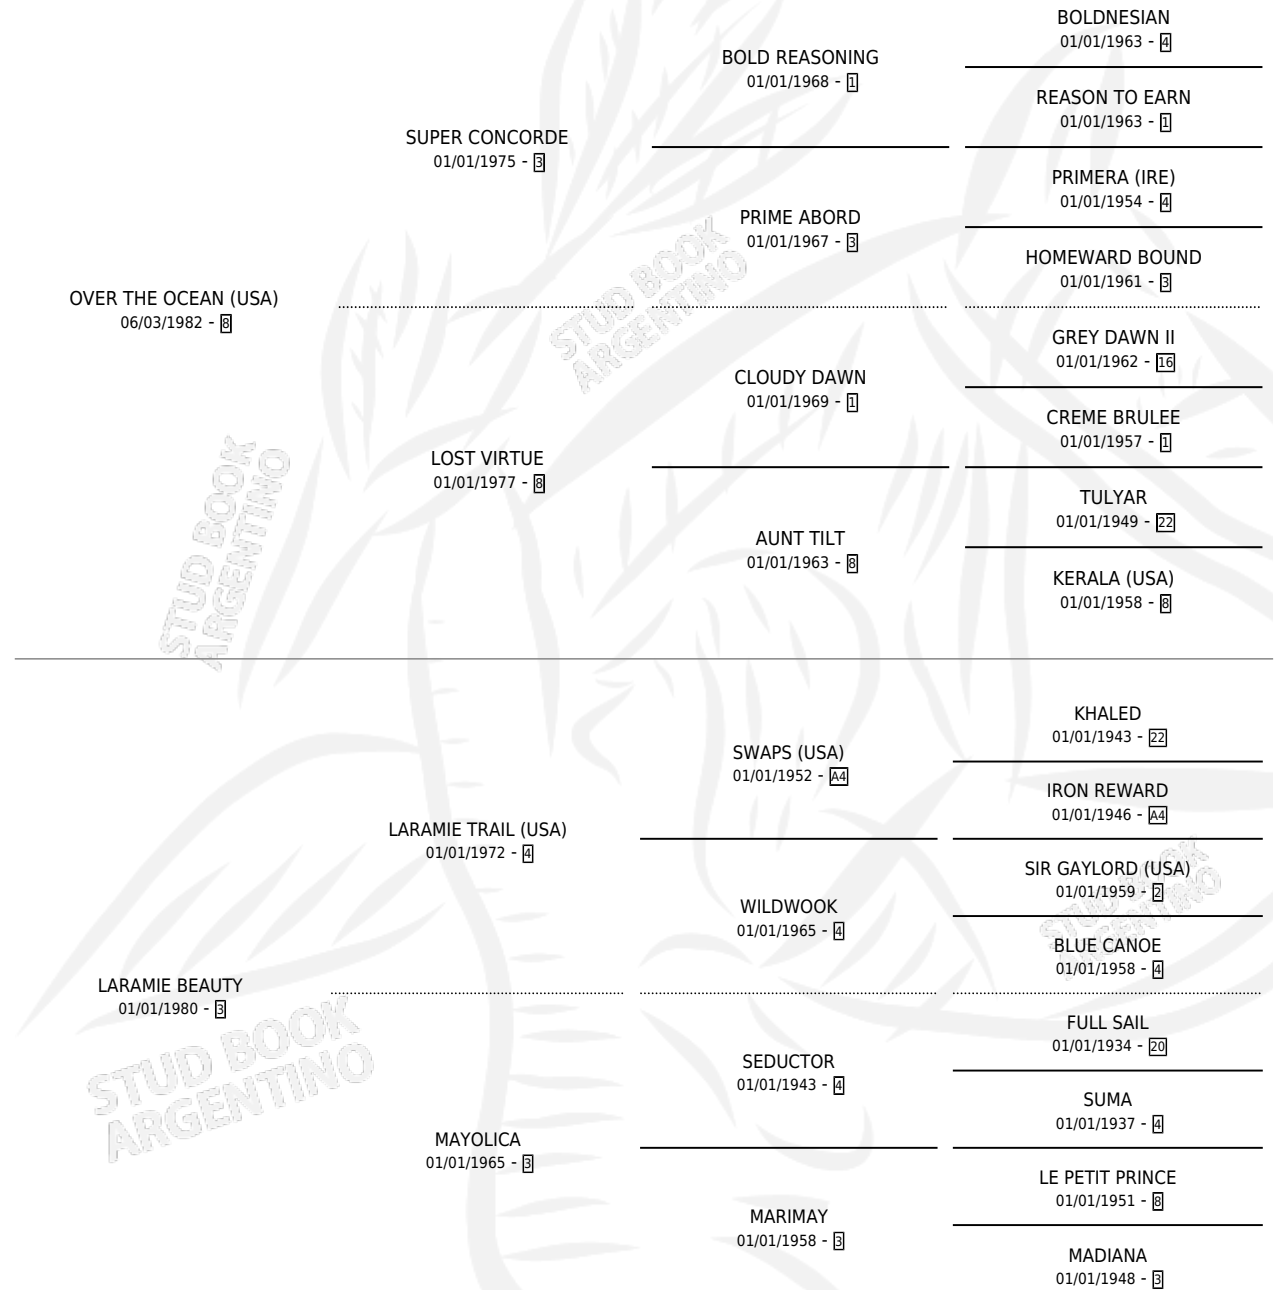

OCEAN STAR

por **OVER THE OCEAN (USA)** y **LARAMIE BEAUTY** por
LARAMIE TRAIL (USA)

Argentina · Hembra · Zaino Doradillo · SP · 31/10/1990
Familia 3-d · Volumen 34

ESTADO

TIPIFICACIÓN SANGUÍNEA	✓
TIPIFICACIÓN POR ADN	X
PASAPORTE	X
IDENTIFICACIÓN POR MICROCHIP	X
REPRODUCTOR	X

Lugar de nacimiento: El Candil

Criador: Sin dato

PEDIGREE

EXPORTACIÓN / IMPORTACIÓN

FECHA	MOVIMIENTO	PAÍS
01/08/1994	EXPORTADO	ESTADOS UNIDOS

~

CAMPAÑA

Solo carreras oficiales de Argentina