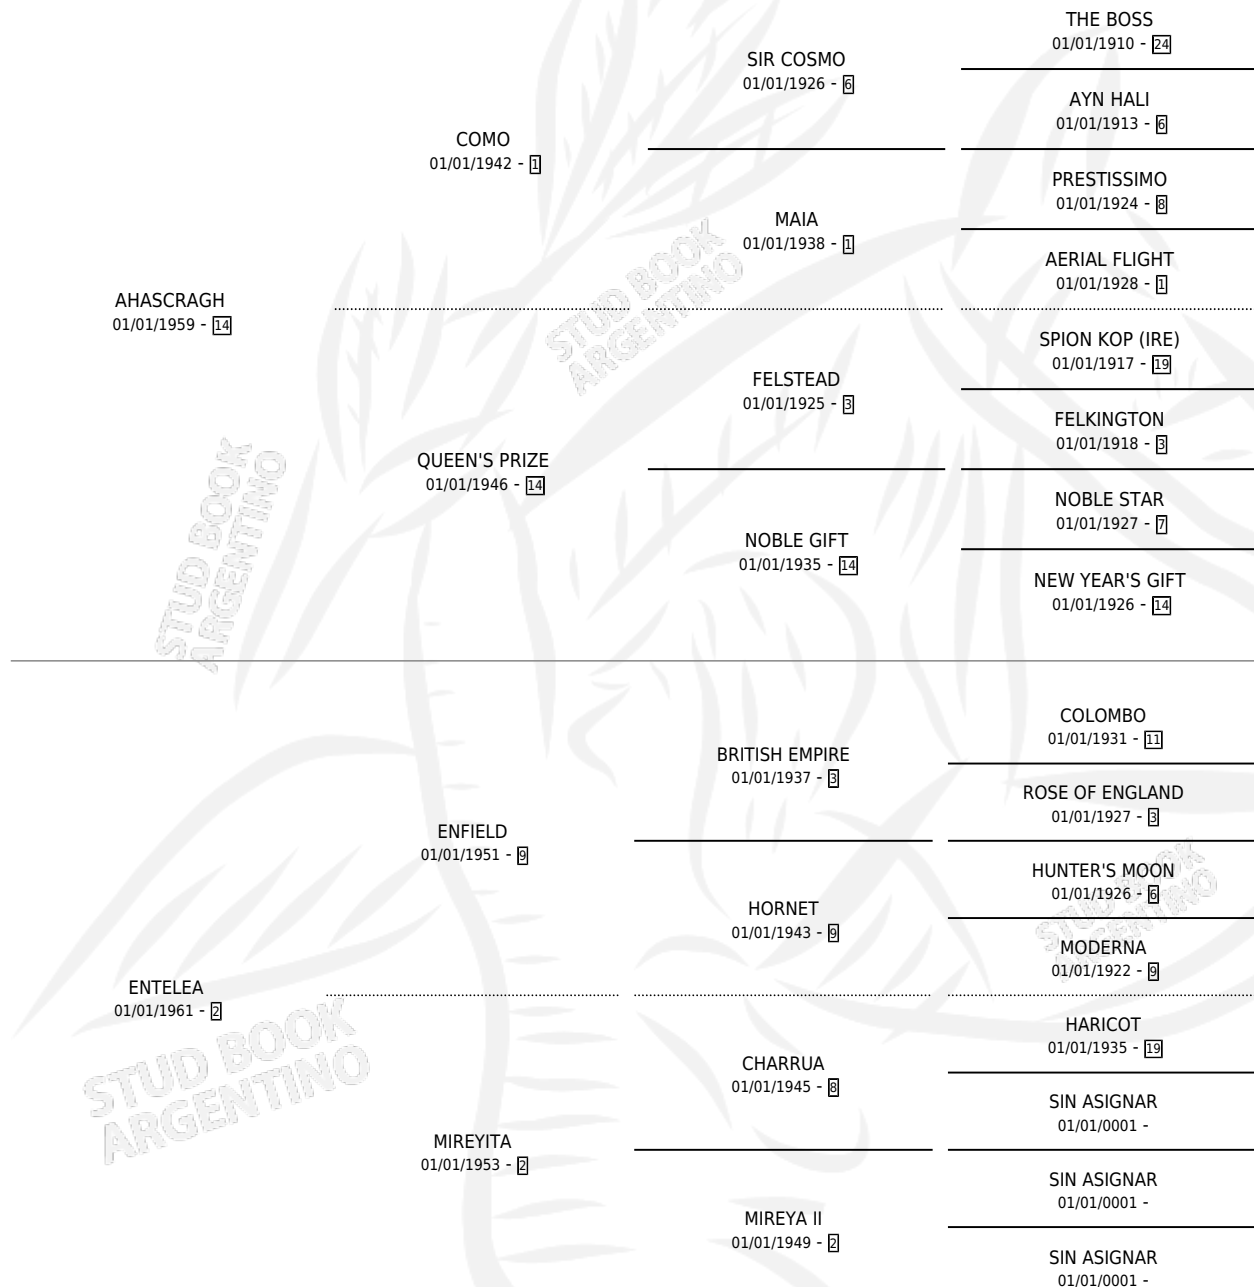

GIOIA

por AHASCRAUGH y ENTELEA por ENFIELD

Argentina · Hembra · Zaino Colorado · SP · 01/01/1970
Familia 2 · Volumen 27

ESTADO

TIPIFICACIÓN SANGUÍNEA	X
TIPIFICACIÓN POR ADN	X
PASAPORTE	X
IDENTIFICACIÓN POR MICROCHIP	X
REPRODUCTOR	✓

Lugar de nacimiento: Campo particular

Criador: Sin dato

~

HIJOS

	MACHOS	HEMBRAS
1 NACIERON	0	1

SIN ACTUACIONES

PEDIGREE

S

mientos **0** / Efectividad **0.00%**

PADRILLO

PRODUCTO

CRIADOR

1ER SERVICIO

ÚLTIMO SERVICIO

REY VIT

∅