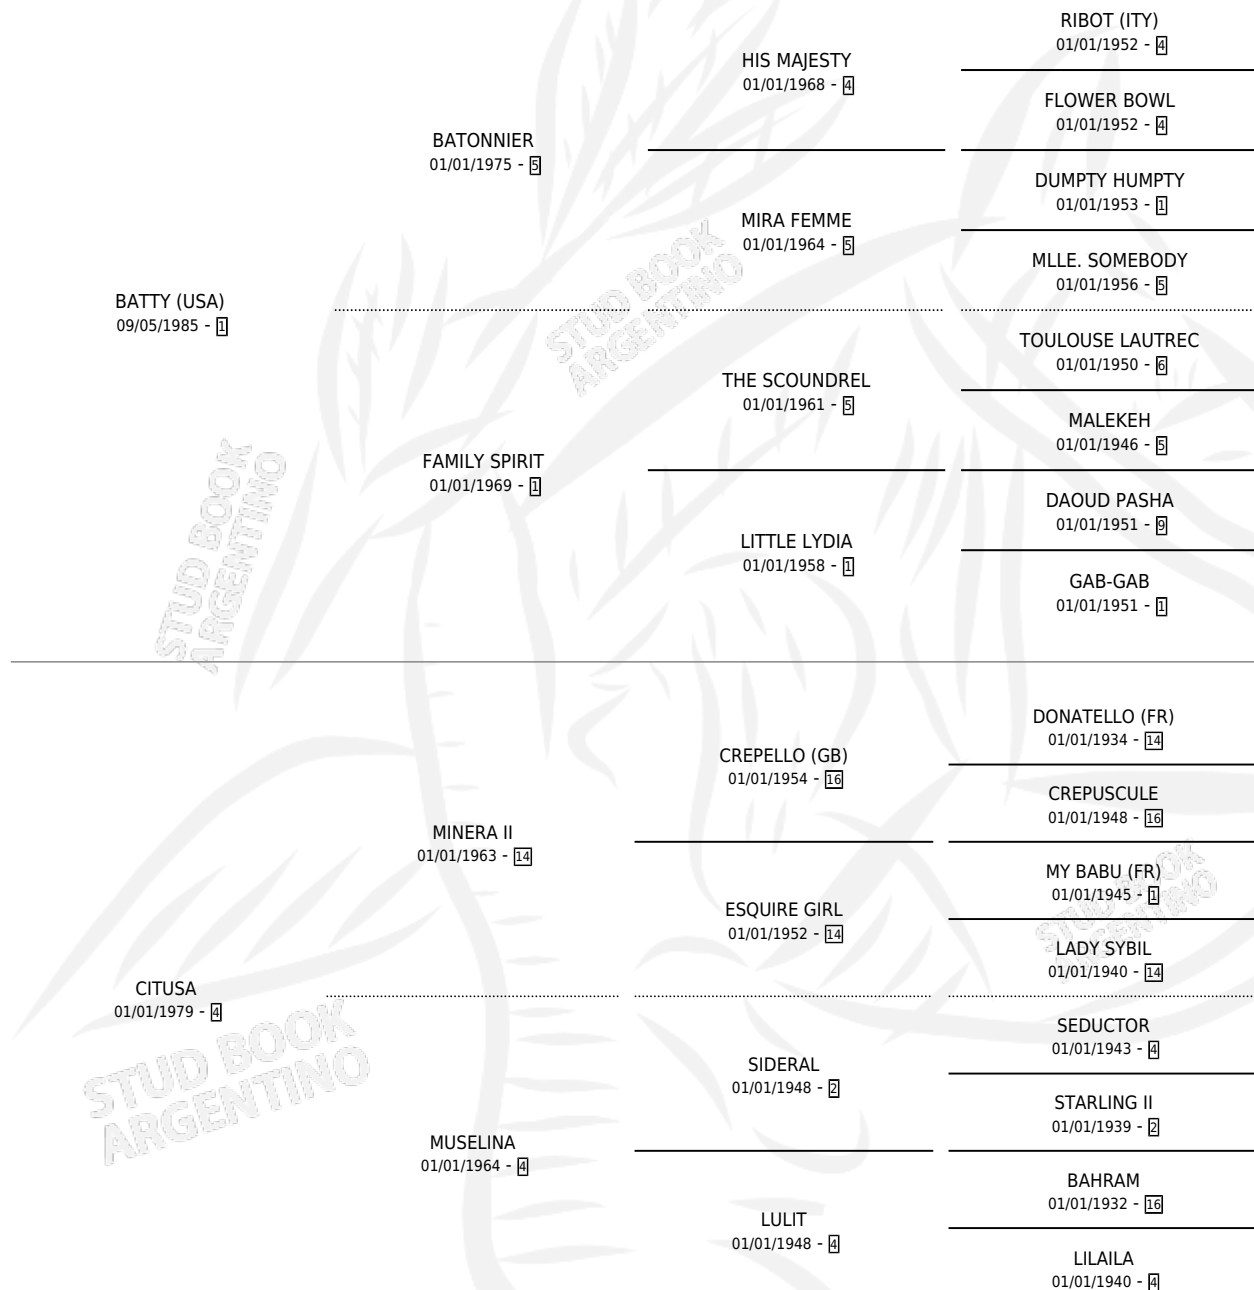

BATTY CITA

por **BATTY (USA)** y **CITUSA** por **MINERA II**

Argentina · Hembra · Zaino · SP · 12/10/1990
Familia 4-j · Volumen 34

ESTADO

TIPIFICACIÓN SANGUÍNEA	✓
TIPIFICACIÓN POR ADN	X
PASAPORTE	X
IDENTIFICACIÓN POR MICROCHIP	X
REPRODUCTOR	✓

Lugar de nacimiento: La Biznaga

Criador: La Biznaga

~

HIJOS

	MACHOS	HEMBRAS
3 NACIERON	1	2
3 CORRIERON	1	2
2 GANARON	0	2
0 GANADORES CL	0 GANADORES GR	0 GANADORES G1

PEDIGREE