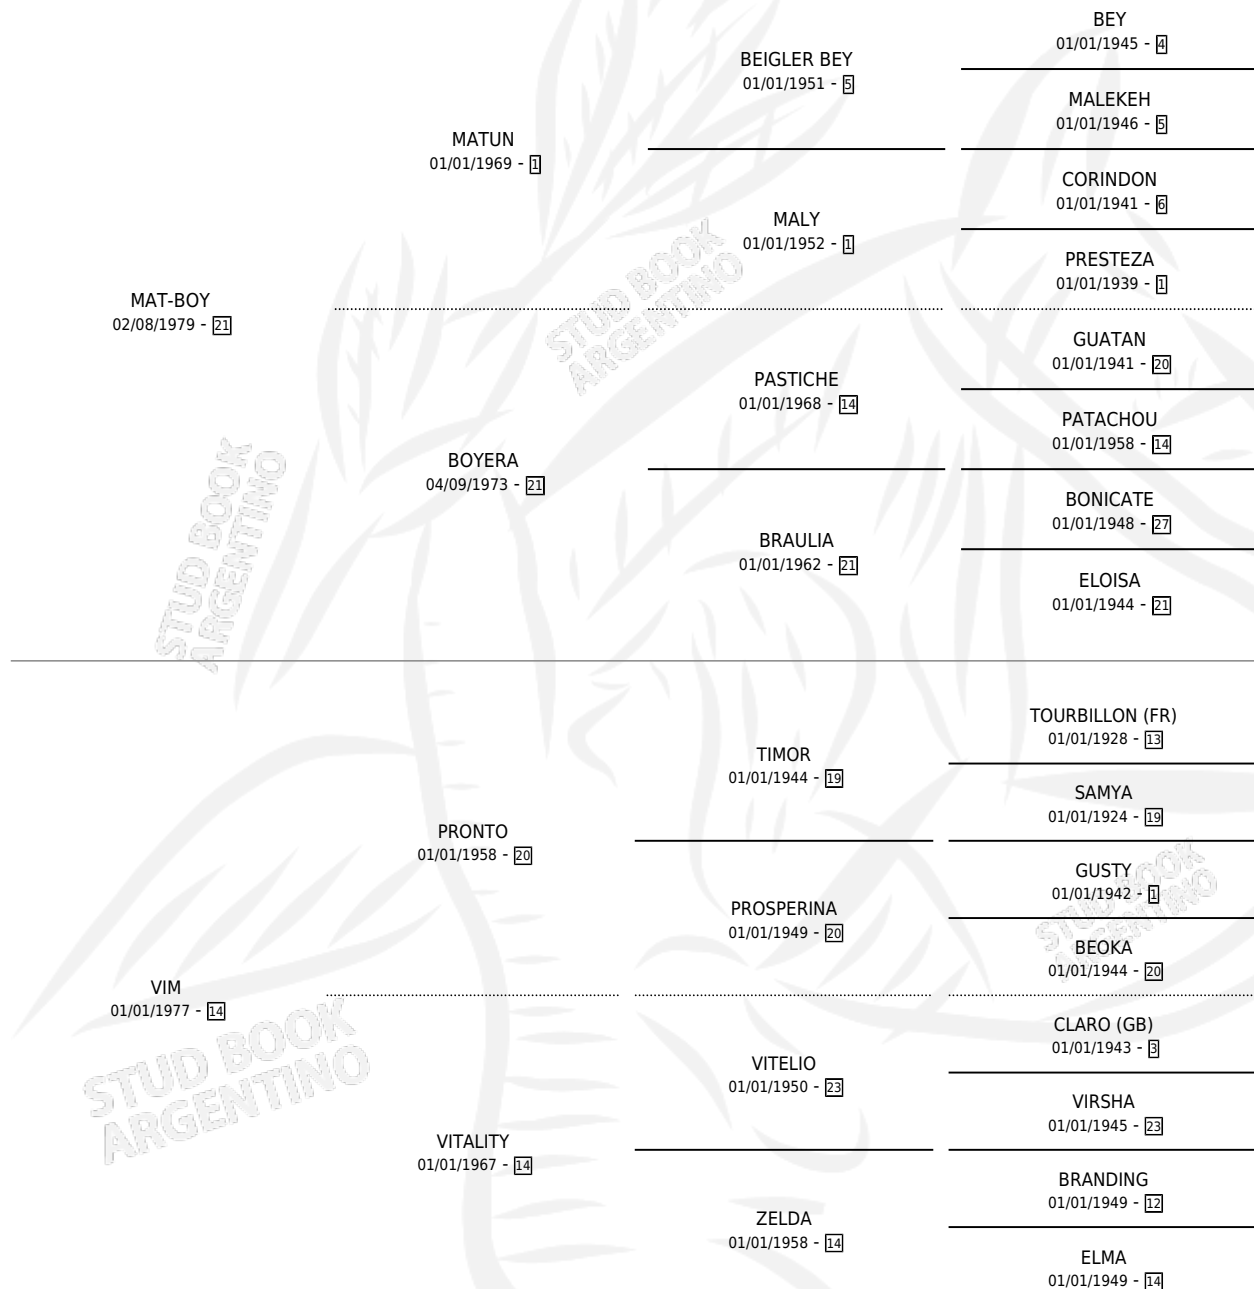

VERY BOY

por **MAT-BOY** y **VIM** por **PRONTO**

Argentina · Macho · Alazan · SP · 13/10/1990
Familia 14 · Volumen 34

ESTADO

TIPIFICACIÓN SANGUÍNEA	X
TIPIFICACIÓN POR ADN	X
PASAPORTE	X
IDENTIFICACIÓN POR MICROCHIP	X
REPRODUCTOR	X

Lugar de nacimiento: La Biznaga

Criador: Sin dato

PEDIGREE

~

CAMPAÑA

Solo carreras oficiales de Argentina

POR EDAD

EDAD	CC	1°	2°	3°	4°	5°	NP	CLC	CLG	CLCG1	CLGG1	IMPORTE	GANANCIA / CC
3 AÑOS	1	0	0	0	0	0	1	0	0	0	0	\$0	\$0
4 AÑOS	10	3	3	1	1	0	2	3	0	2	0	\$33,715	\$3,372
5 AÑOS	1	1	0	0	0	0	0	0	0	0	0	\$4,900	\$4,900
TOTALES	12	4	3	1	1	0	3	3	0	2	0	\$38,615	\$3,218
%		33.3%	25.0%	8.3%	8.3%	0.0%	25.0%	25.0%	0.0%	66.7%	0.0%		

Ganador de 4 carreras en San Isidro y Palermo - \$38,615, a los 4 y 5 años, incluso 2do General Belgrano **[G2]** y Full Sail (HCAP.), 3ro Sind Handicap, 4to Comparacion **[G1]**.

POR DISTANCIA

HIPODROMO	CC	1°	2°	3°	4°	5°	NP	CLC	CLG	CLCG1	CLGG1	IMPORTE
PALERMO	5	1	2	0	1	0	1	2	0	1	0	\$13,315
2000 MTS	2	1	1	0	0	0	0	0	0	0	0	\$7,465
2500 MTS	2	0	1	0	1	0	0	2	0	1	0	\$5,850
1600 MTS	1	0	0	0	0	0	1	0	0	0	0	\$0
SAN ISIDRO	7	3	1	1	0	0	2	1	0	1	0	\$25,300
2400 MTS	1	0	0	0	0	0	1	1	0	1	0	\$0
2200 MTS	1	1	0	0	0	0	0	0	0	0	0	\$7,500
2000 MTS	2	0	1	1	0	0	0	0	0	0	0	\$4,950
1800 MTS	3	2	0	0	0	0	1	0	0	0	0	\$12,850