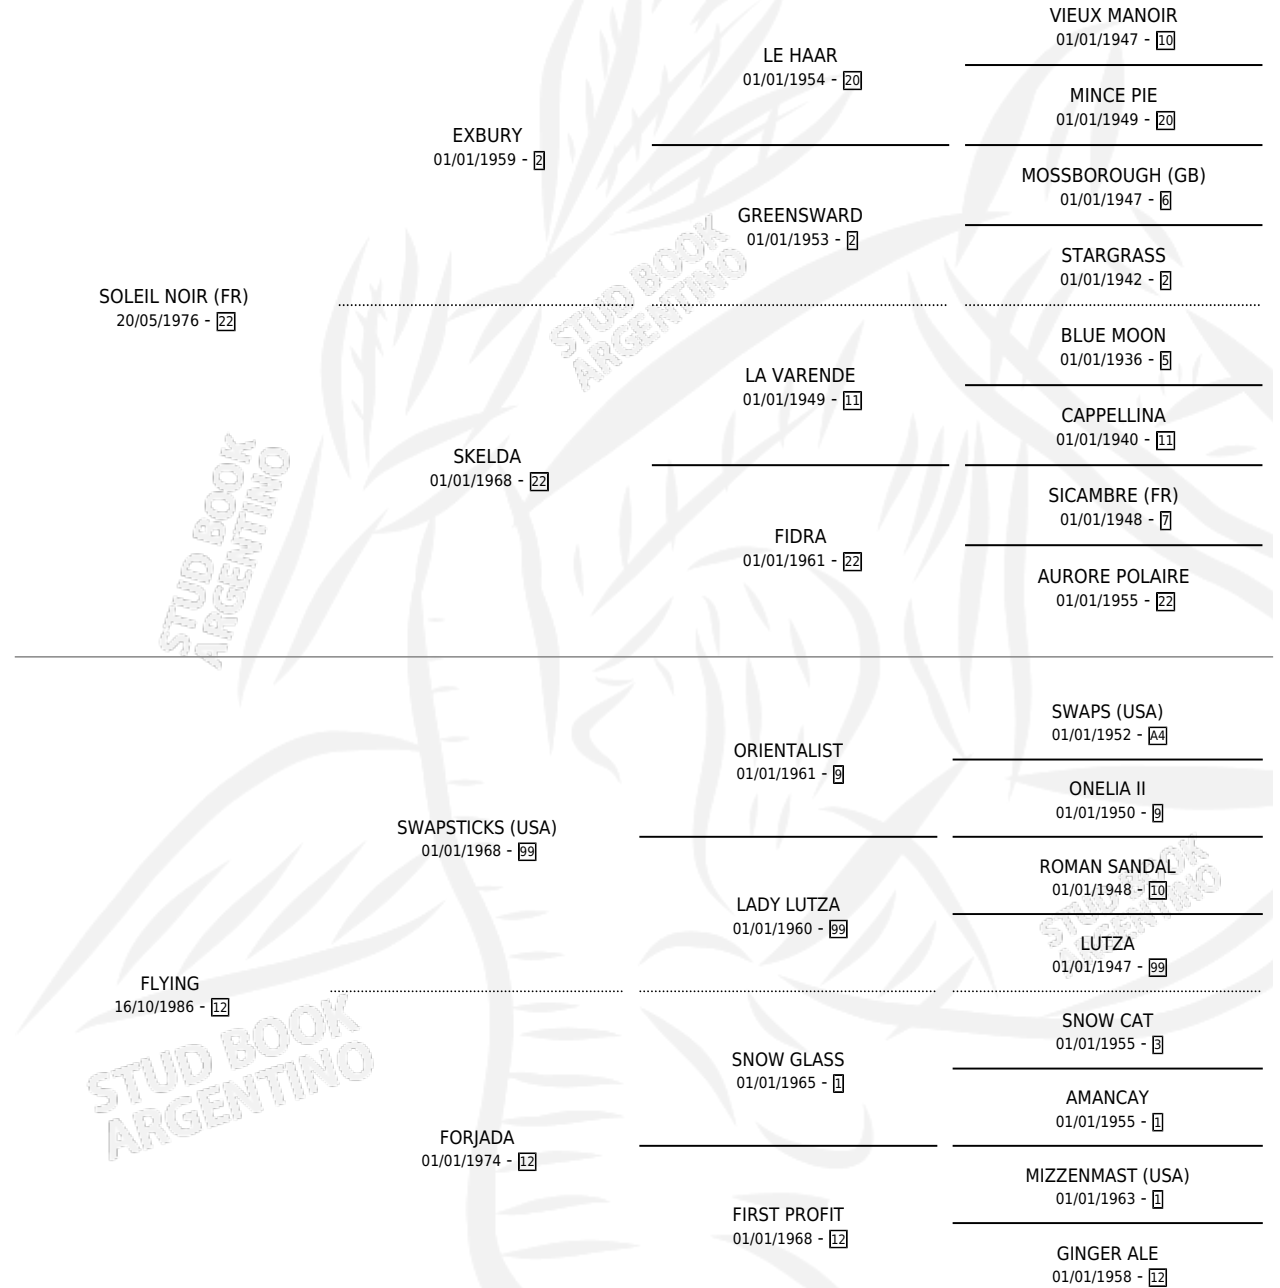

FLY SOLEIL

por SOLEIL NOIR (FR) y FLYING por SWAPSTICKS (USA)

Argentina · Macho · Alazan · SP · 25/10/1990
Familia 12-d · Volumen 34

ESTADO

TIPIFICACIÓN SANGUÍNEA	X
TIPIFICACIÓN POR ADN	X
PASAPORTE	X
IDENTIFICACIÓN POR MICROCHIP	X
REPRODUCTOR	X

Lugar de nacimiento: Santa Escolastica

Criador: Sin dato

PEDIGREE

CAMPAÑA

Solo carreras oficiales de Argentina

POR EDAD

EDAD	CC	1°	2°	3°	4°	5°	NP	CLC	CLG	CLCG1	CLGG1	IMPORTE	GANANCIA / CC
4 AÑOS	2	1	0	0	0	0	1	0	0	0	0	\$1,200	\$600
TOTALES	2	1	0	0	0	0	1	0	0	0	0	\$1,200	\$600
%		50.0%	0.0%	0.0%	0.0%	0.0%	50.0%	0.0%	0.0%	0.0%	0.0%		