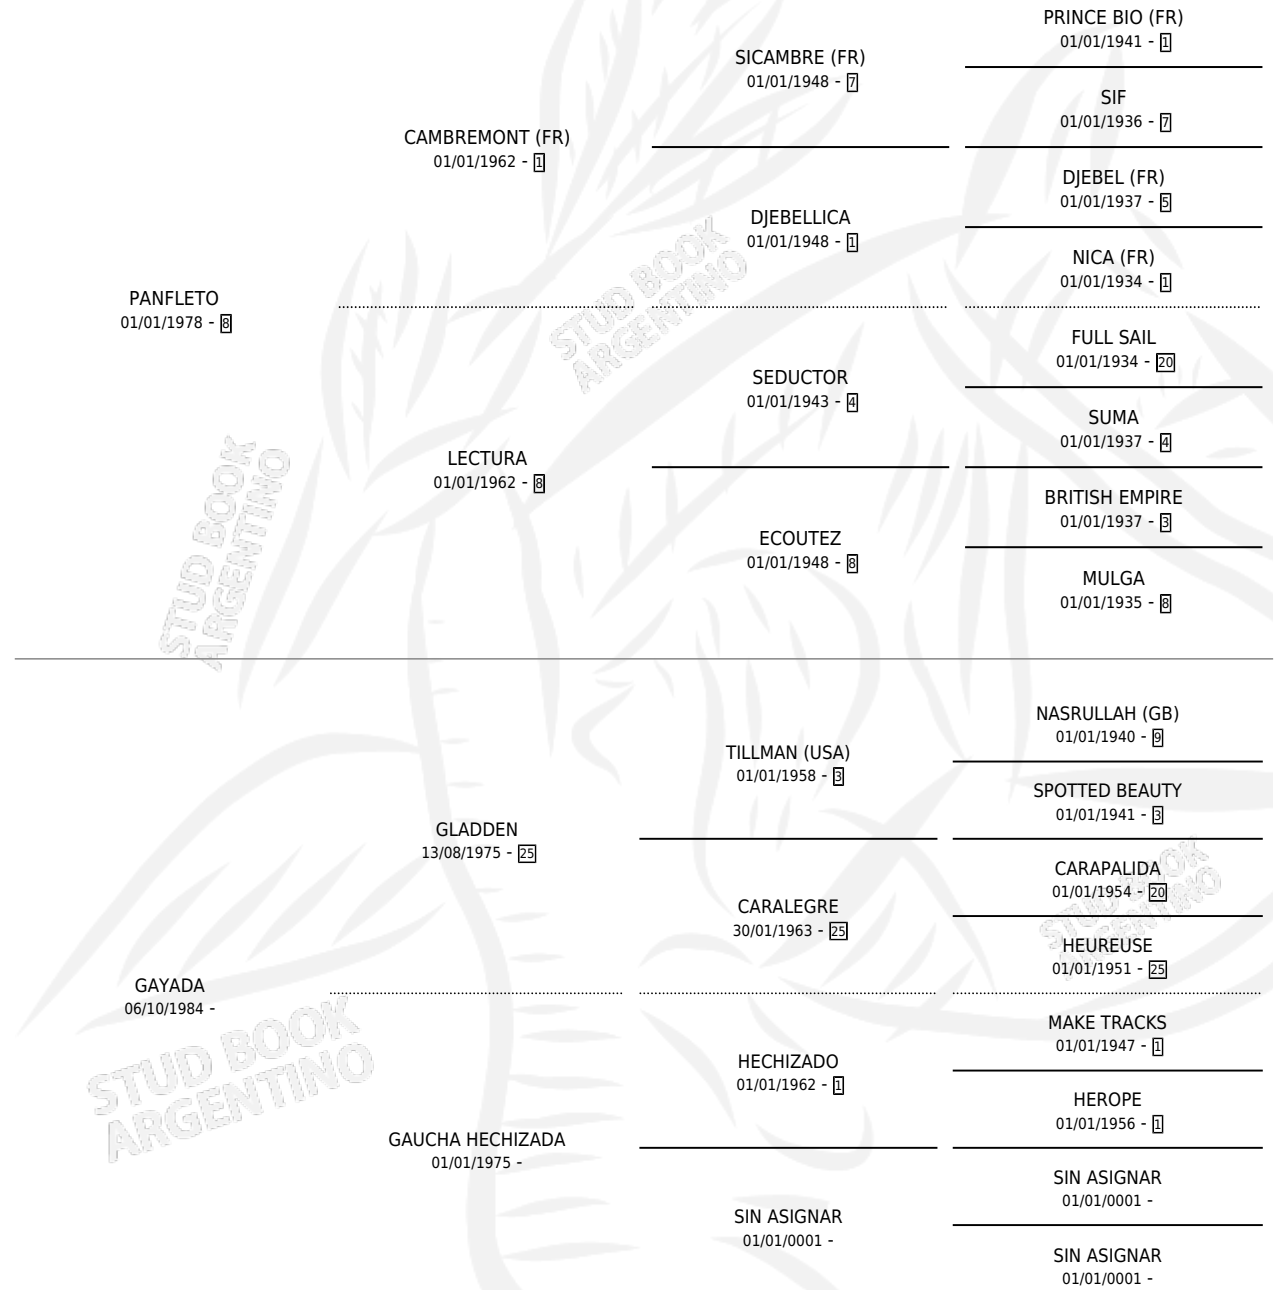

GUAYTA

por PANFLETO y GAYADA por GLADDEN

Argentina · Hembra · Zaino · SP · 19/10/1990
Familia · Volumen 34

ESTADO

TIPIFICACIÓN SANGUÍNEA	✓
TIPIFICACIÓN POR ADN	X
PASAPORTE	X
IDENTIFICACIÓN POR MICROCHIP	X
REPRODUCTOR	✓

Lugar de nacimiento: Aragon

Criador: Sin dato

~

HIJOS

	MACHOS	HEMBRAS
2 NACIERON	1	1
SIN ACTUACIONES		

PEDIGREE