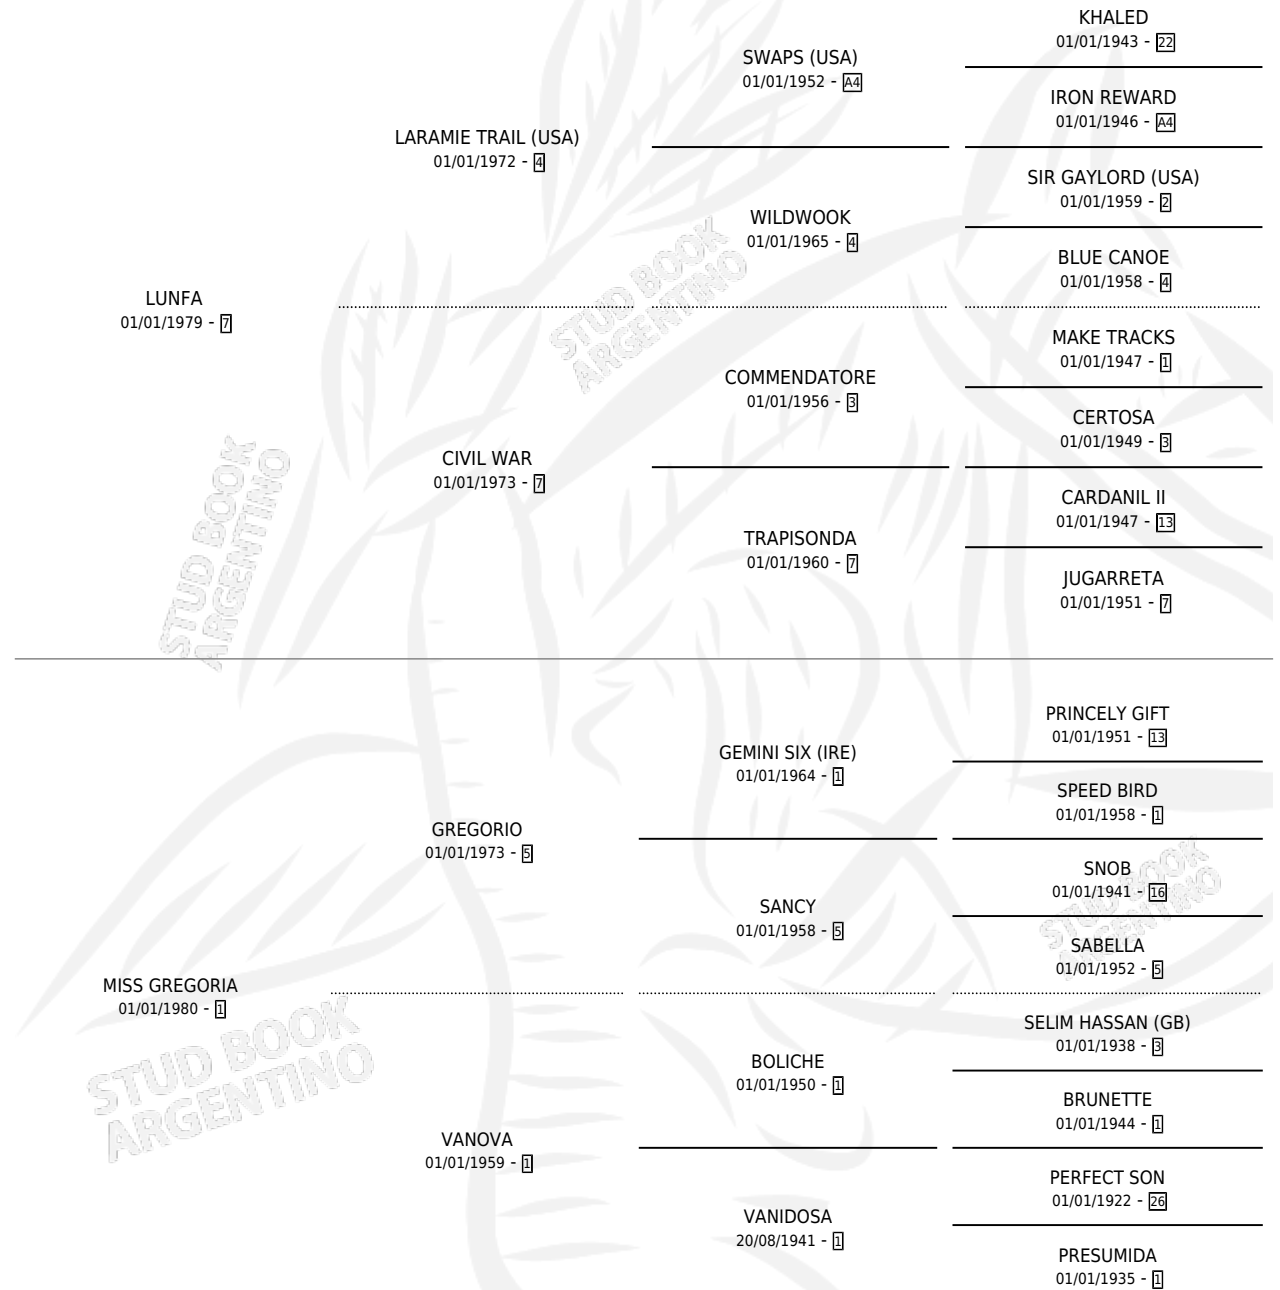

EL VIOLERO

por LUNFA y MISS GREGORIA por GREGORIO

Argentina · Macho · Zaino · SP · 26/09/1990
Familia 1-g · Volumen 34

ESTADO

TIPIFICACIÓN SANGUÍNEA	X
TIPIFICACIÓN POR ADN	X
PASAPORTE	X
IDENTIFICACIÓN POR MICROCHIP	X
REPRODUCTOR	X

Lugar de nacimiento: San Luis II

Criador: Sin dato

PEDIGREE

CAMPAÑA

Solo carreras oficiales de Argentina

POR EDAD

EDAD	CC	1°	2°	3°	4°	5°	NP	CLC	CLG	CLCG1	CLGG1	IMPORTE	GANANCIA / CC
3 AÑOS	3	0	0	0	0	0	3	0	0	0	0	\$0	\$0
TOTALES	3	0	0	0	0	0	3	0	0	0	0	\$0	\$0
%		0.0%	0.0%	0.0%	0.0%	0.0%	100%	0.0%	0.0%	0.0%	0.0%		