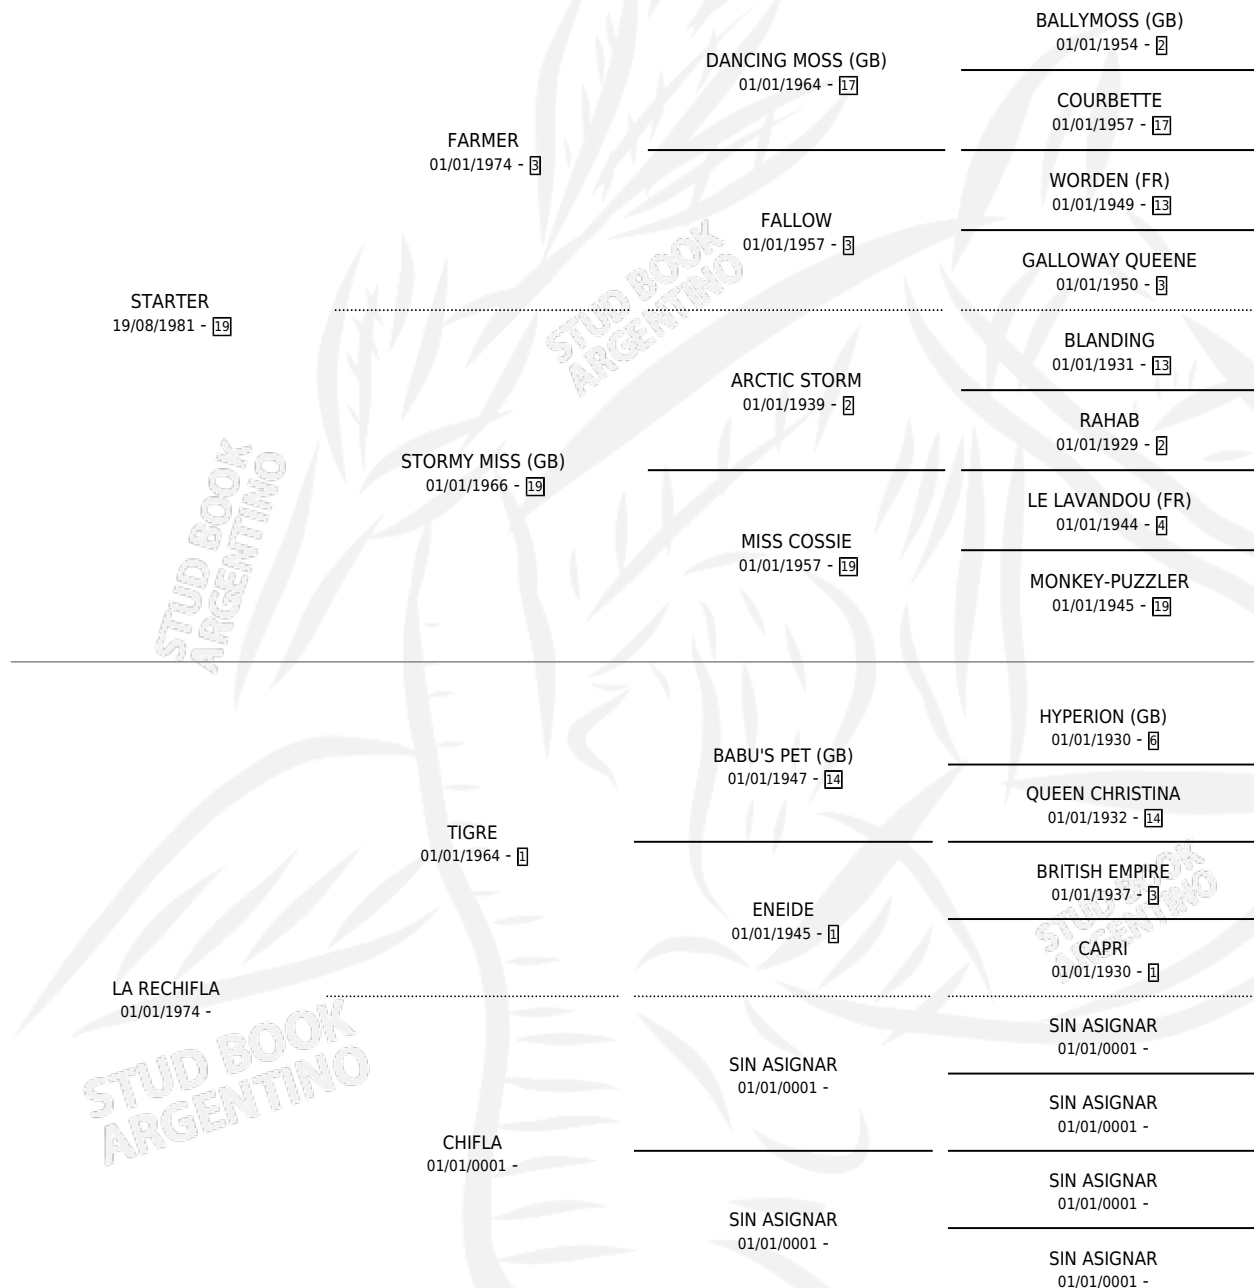

LA CRUZ LUCERO

por **STARTER** y **LA RECHIFLA** por **TIGRE**

Argentina · Hembra · Zaino · SP · 21/10/1990
Familia · Volumen 34

ESTADO

TIPIFICACIÓN SANGUÍNEA	X
TIPIFICACIÓN POR ADN	X
PASAPORTE	X
IDENTIFICACIÓN POR MICROCHIP	X
REPRODUCTOR	X

Lugar de nacimiento: San Ambrosio

Criador: San Ambrosio

PEDIGREE

CAMPAÑA

Solo carreras oficiales de Argentina

POR EDAD

EDAD	CC	1°	2°	3°	4°	5°	NP	CLC	CLG	CLCG1	CLGG1	IMPORTE	GANANCIA / CC
3 AÑOS	1	0	0	0	0	1	0	0	0	0	0	\$0	\$0
4 AÑOS	5	1	0	0	1	0	3	0	0	0	0	\$5,175	\$1,035
5 AÑOS	2	0	1	1	0	0	0	0	0	0	0	\$1,867	\$934
TOTALES	8	1	1	1	1	1	3	0	0	0	0	\$7,042	\$880
%		12.5%	12.5%	12.5%	12.5%	12.5%	37.5%	0.0%	0.0%	0.0%	0.0%		

Ganadora en Palermo - \$7,042, a los 4 años.

POR DISTANCIA

HIPODROMO	CC	1°	2°	3°	4°	5°	NP	CLC	CLG	CLCG1	CLGG1	IMPORTE
SAN ISIDRO	3	0	1	0	0	0	2	0	0	0	0	\$1,350
1200 MTS	2	0	1	0	0	0	1	0	0	0	0	\$1,350
1100 MTS	1	0	0	0	0	0	1	0	0	0	0	\$0
PALERMO	5	1	0	1	1	1	1	0	0	0	0	\$5,692
1200 MTS	3	1	0	1	1	0	0	0	0	0	0	\$5,692
1300 MTS	2	0	0	0	0	1	1	0	0	0	0	\$0