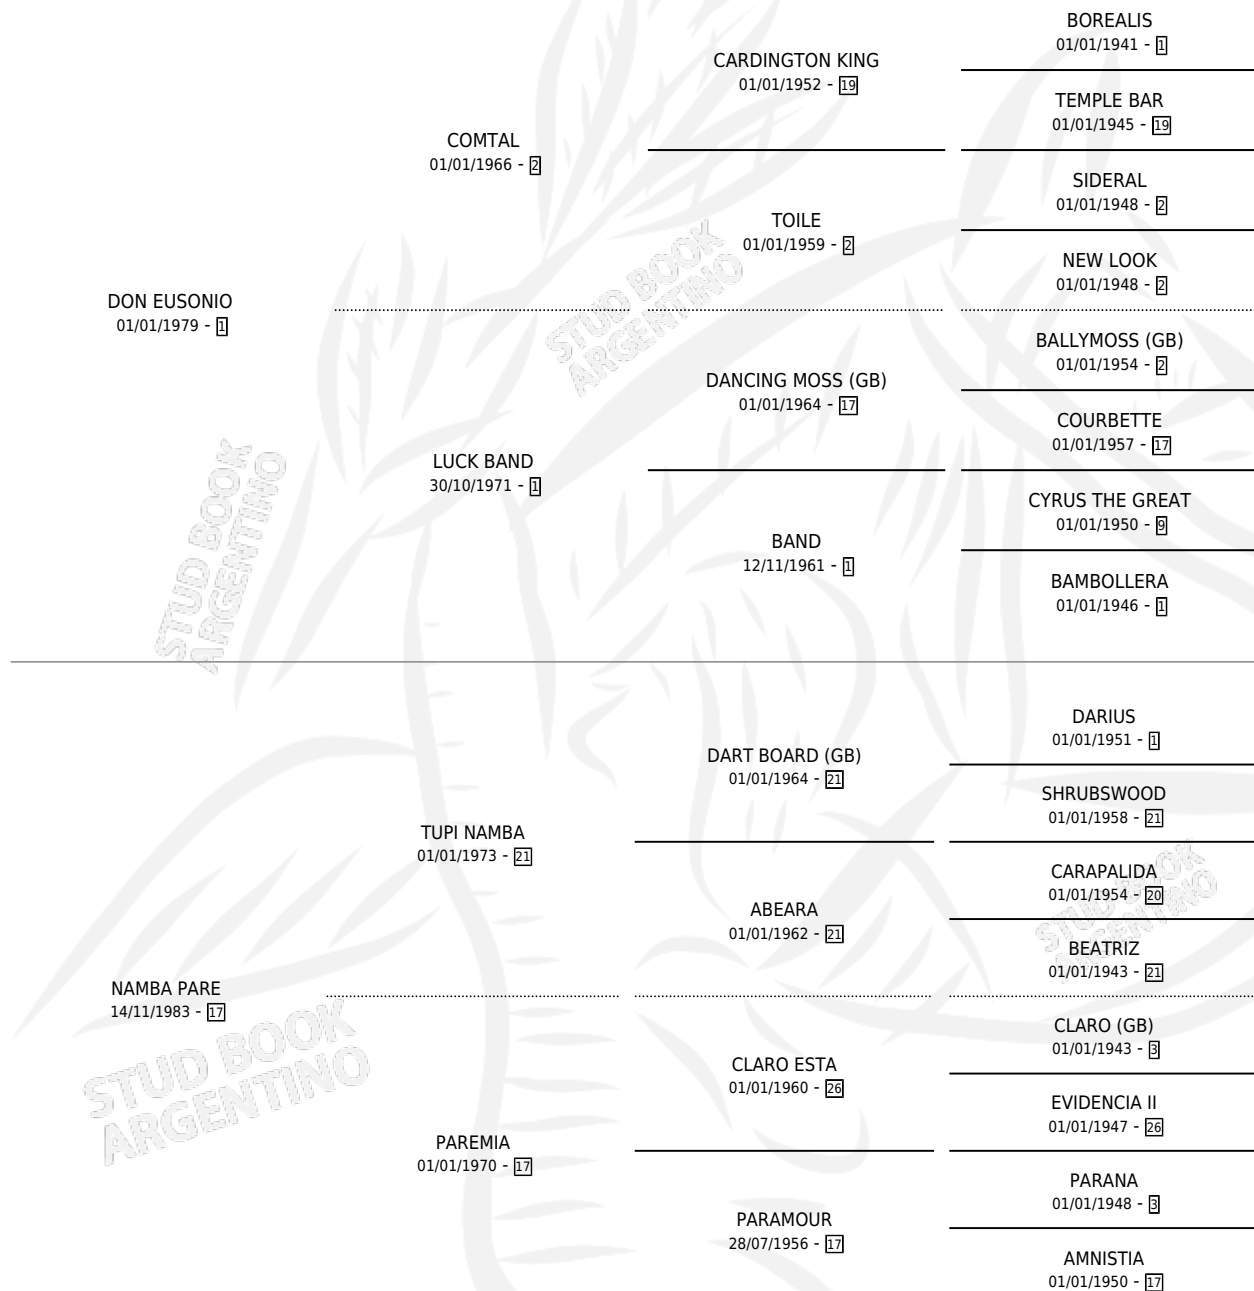

DOÑA NAMBA

por DON EUSONIO y NAMBA PARE por TUPI NAMBA

Argentina · Hembra · Alazan · SP · 30/09/1990
Familia 17-c · Volumen 34

ESTADO

TIPIFICACIÓN SANGUÍNEA	X
TIPIFICACIÓN POR ADN	X
PASAPORTE	X
IDENTIFICACIÓN POR MICROCHIP	X
REPRODUCTOR	X

Lugar de nacimiento: Tramo Veinte

Criador: Sarquiz Jose Alberto

PEDIGREE

DOÑA NAMBA

Datos oficiales del Stud Book Argentino

Documento generado el 09/05/2026

studbook.org.ar