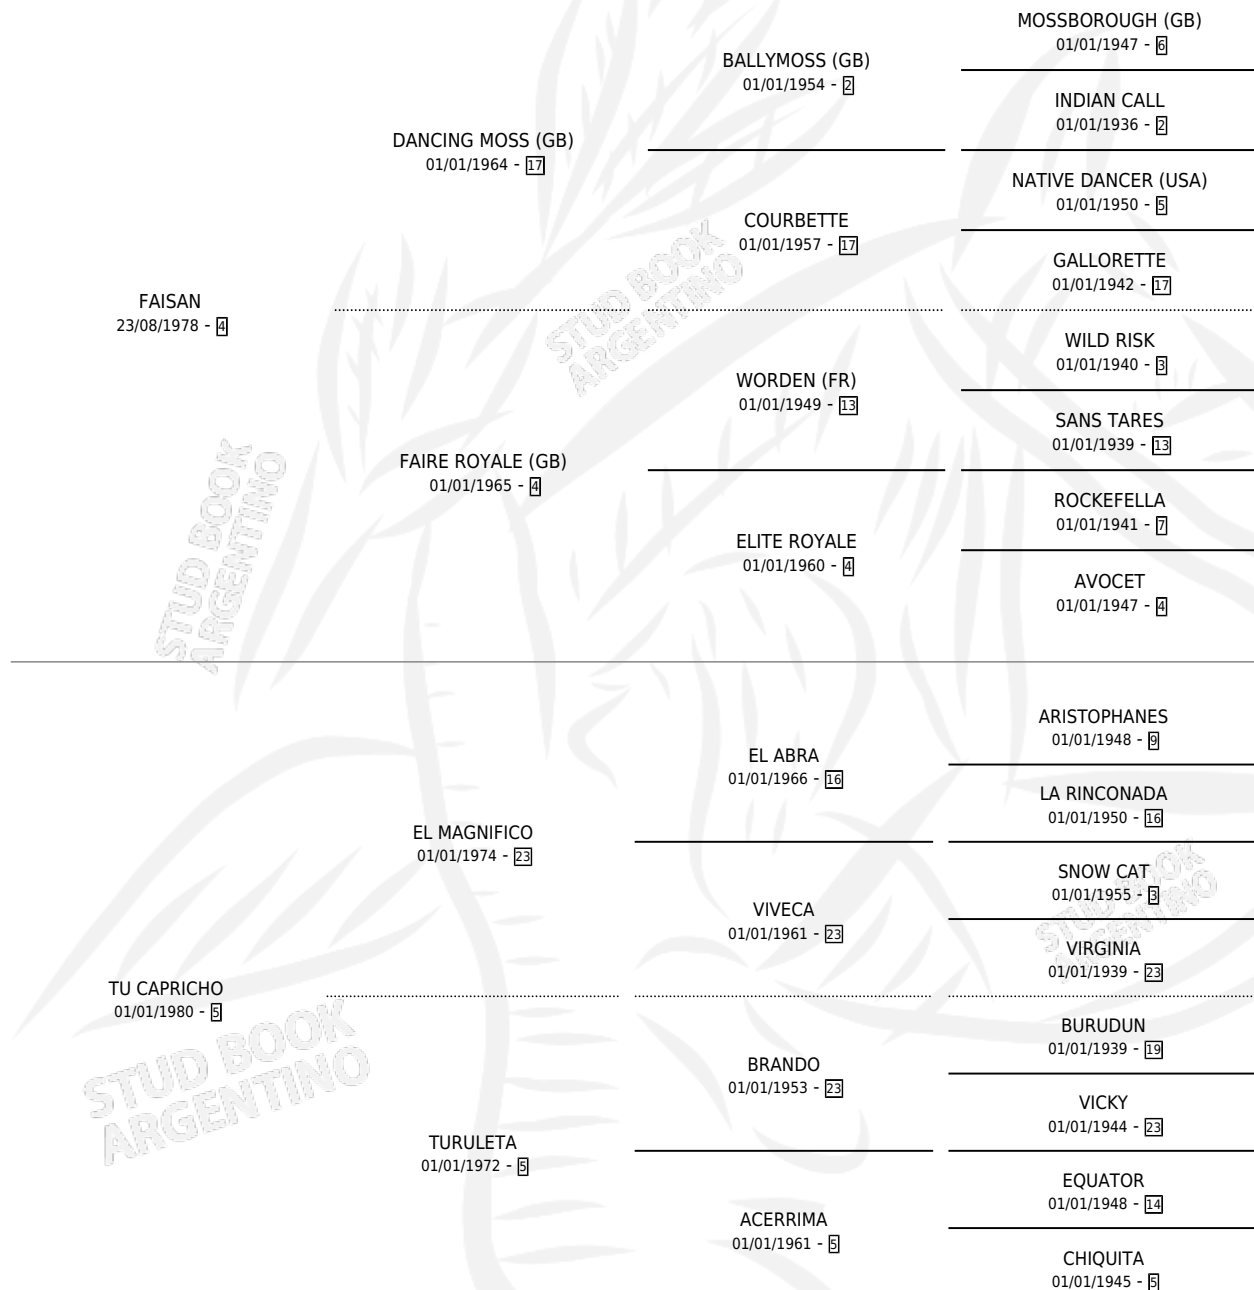

LA EQUIVOCADA

por FAISAN y TU CAPRICO por EL MAGNIFICO

Argentina · Hembra · Zaino · SP · 15/10/1990
Familia 5-e · Volumen 34

ESTADO

TIPIFICACIÓN SANGUÍNEA	X
TIPIFICACIÓN POR ADN	X
PASAPORTE	X
IDENTIFICACIÓN POR MICROCHIP	X
REPRODUCTOR	X

Lugar de nacimiento: El Arroyo

Criador: Sin dato

PEDIGREE