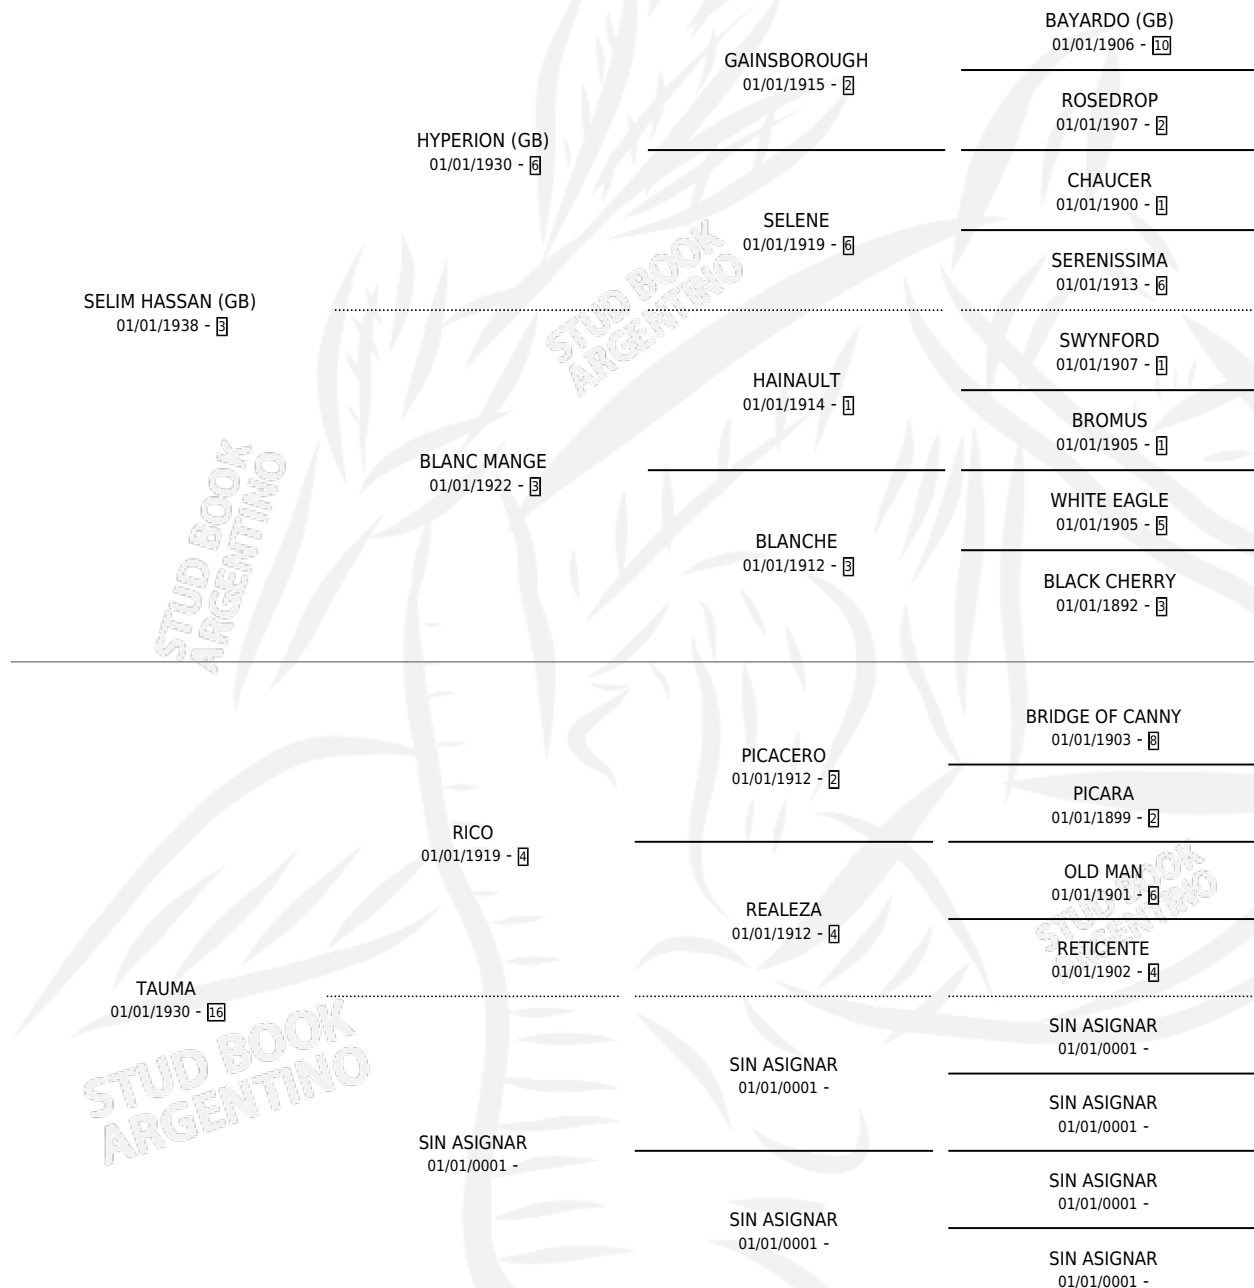

TANTEO

por **SELIM HASSAN (GB)** y **TAUMA** por **RICO**

Argentina · Macho · Zaino · SP · 01/01/1948
Familia 16-e · Volumen 20

ESTADO

TIPIFICACIÓN SANGUÍNEA	X
TIPIFICACIÓN POR ADN	X
PASAPORTE	X
IDENTIFICACIÓN POR MICROCHIP	X
REPRODUCTOR	✓

Lugar de nacimiento: Campo particular

Criador: Sin dato

~

HIJOS

	MACHOS	HEMBRAS
4 NACIERON	0	4

SIN ACTUACIONES

PEDIGREE

SERVICIOS PADRILLO