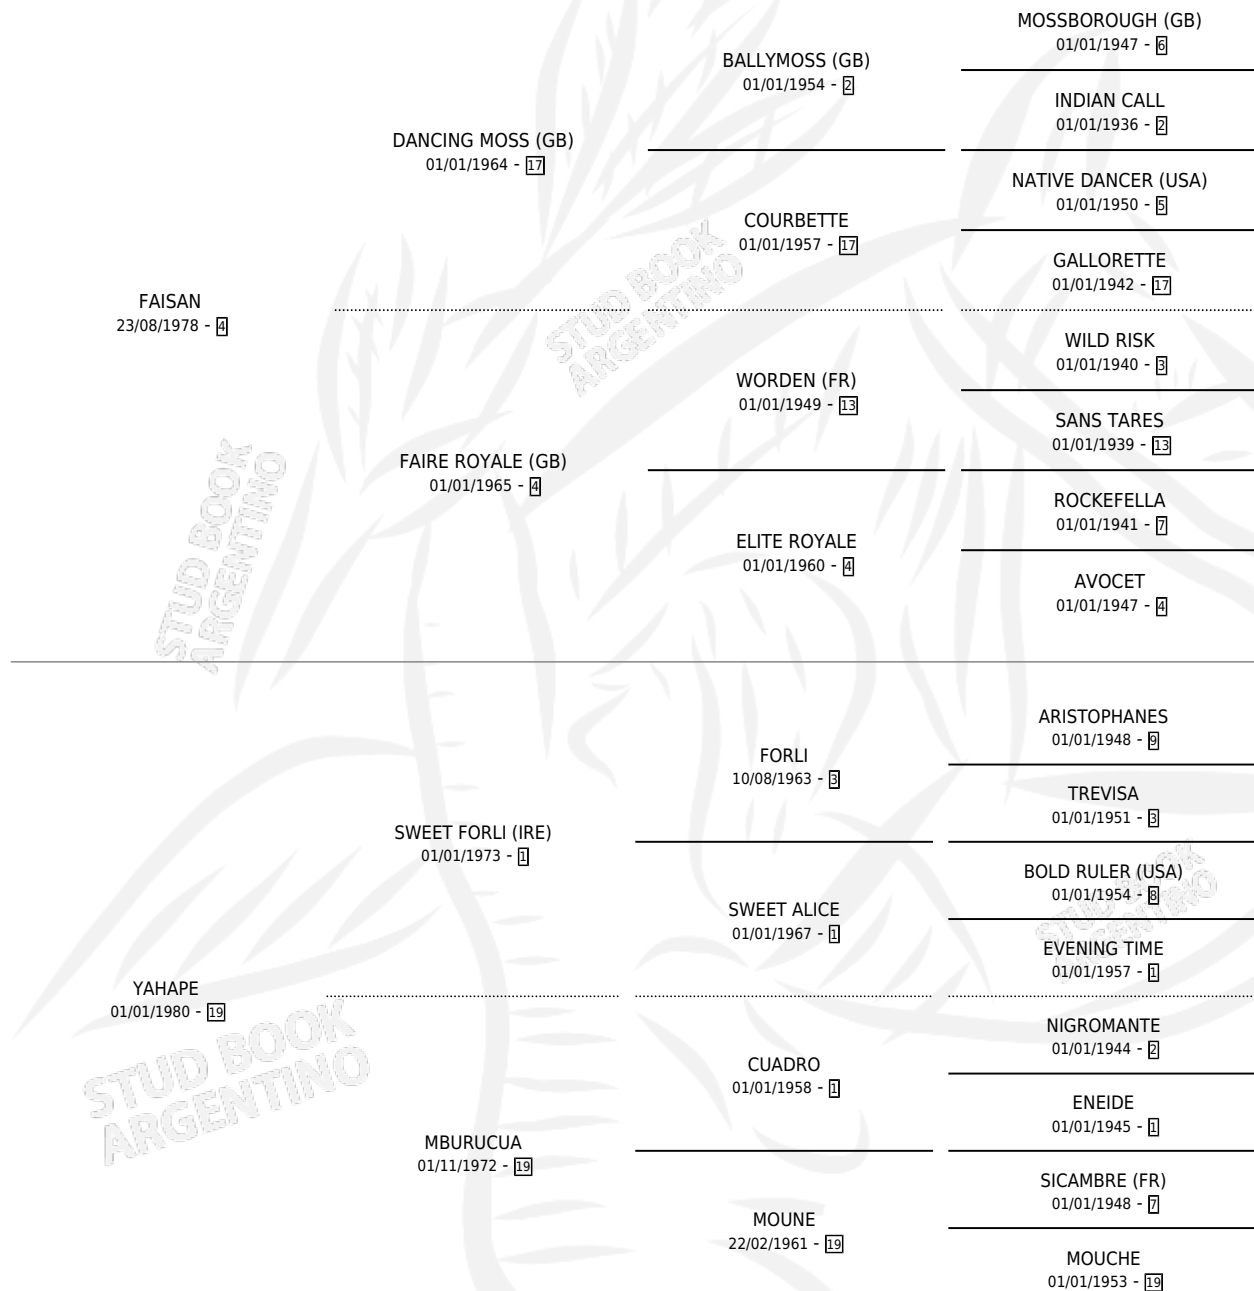

YAPERITA

por FAISAN y YAHAPE por SWEET FORLI (IRE)

Argentina · Hembra · Alazan · SP · 28/10/1990
Familia 19-a · Volumen 34

ESTADO

TIPIFICACIÓN SANGUÍNEA	✓
TIPIFICACIÓN POR ADN	X
PASAPORTE	X
IDENTIFICACIÓN POR MICROCHIP	X
REPRODUCTOR	✓

Lugar de nacimiento: El Arroyo

Criador: Sin dato

~

HIJOS

	MACHOS	HEMBRAS
3 NACIERON	2	1
2 CORRIERON	1	1
1 GANARON	0	1
0 GANADORES CL	0 GANADORES GR	0 GANADORES G1

PEDIGREE

S

mientos 3 / Efectividad 50.00%

PADRILLO	PRODUCTO	CRIADOR	1ER SERVICIO	ÚLTIMO SERVICIO
HUIDO	DON FIGO (M A, 09/10/2005)	FELIX ANTONIO JOAQUIN	25/09/2004	27/09/2004
RICHMOND	FATINHA (H A, 17/09/2002)	FELIX ANTONIO JOAQUIN	18/09/2001	18/09/2001
MAGO TOM	Ø		16/11/2000	18/11/2000
EDGAR TOSS	Ø		03/10/1999	06/10/1999
RICHMOND	JAZZ RICHMOND (M A, 23/09/1999)	FELIX ANTONIO JOAQUIN	22/09/1998	07/10/1998
MIDWAY	Ø		08/11/1995	12/11/1995