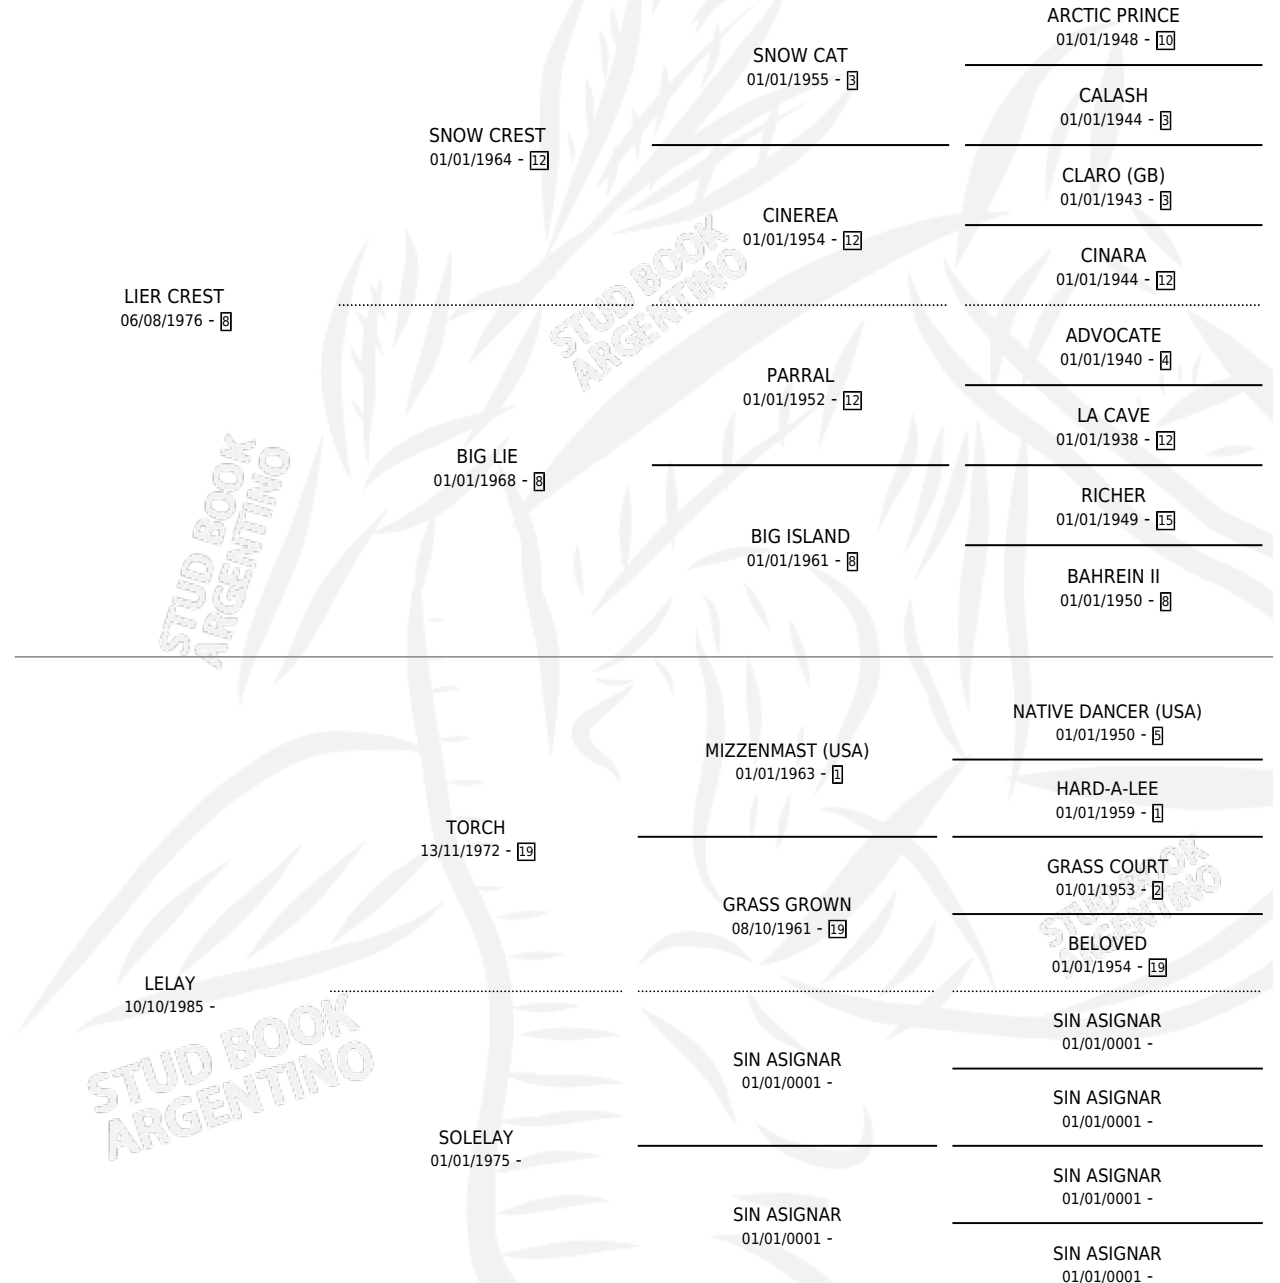

TANTALIO CREST

por LIER CREST y LELAY por TORCH

Argentina · Macho · Zaino · SP · 04/10/1990
Familia · Volumen 34

ESTADO

TIPIFICACIÓN SANGUÍNEA	X
TIPIFICACIÓN POR ADN	X
PASAPORTE	X
IDENTIFICACIÓN POR MICROCHIP	X
REPRODUCTOR	X

Lugar de nacimiento: Campo particular

Criador: Capilla De La Sierra

PEDIGREE

TANTALIO CREST

Datos oficiales del Stud Book Argentino

Documento generado el 12/05/2026

studbook.org.ar