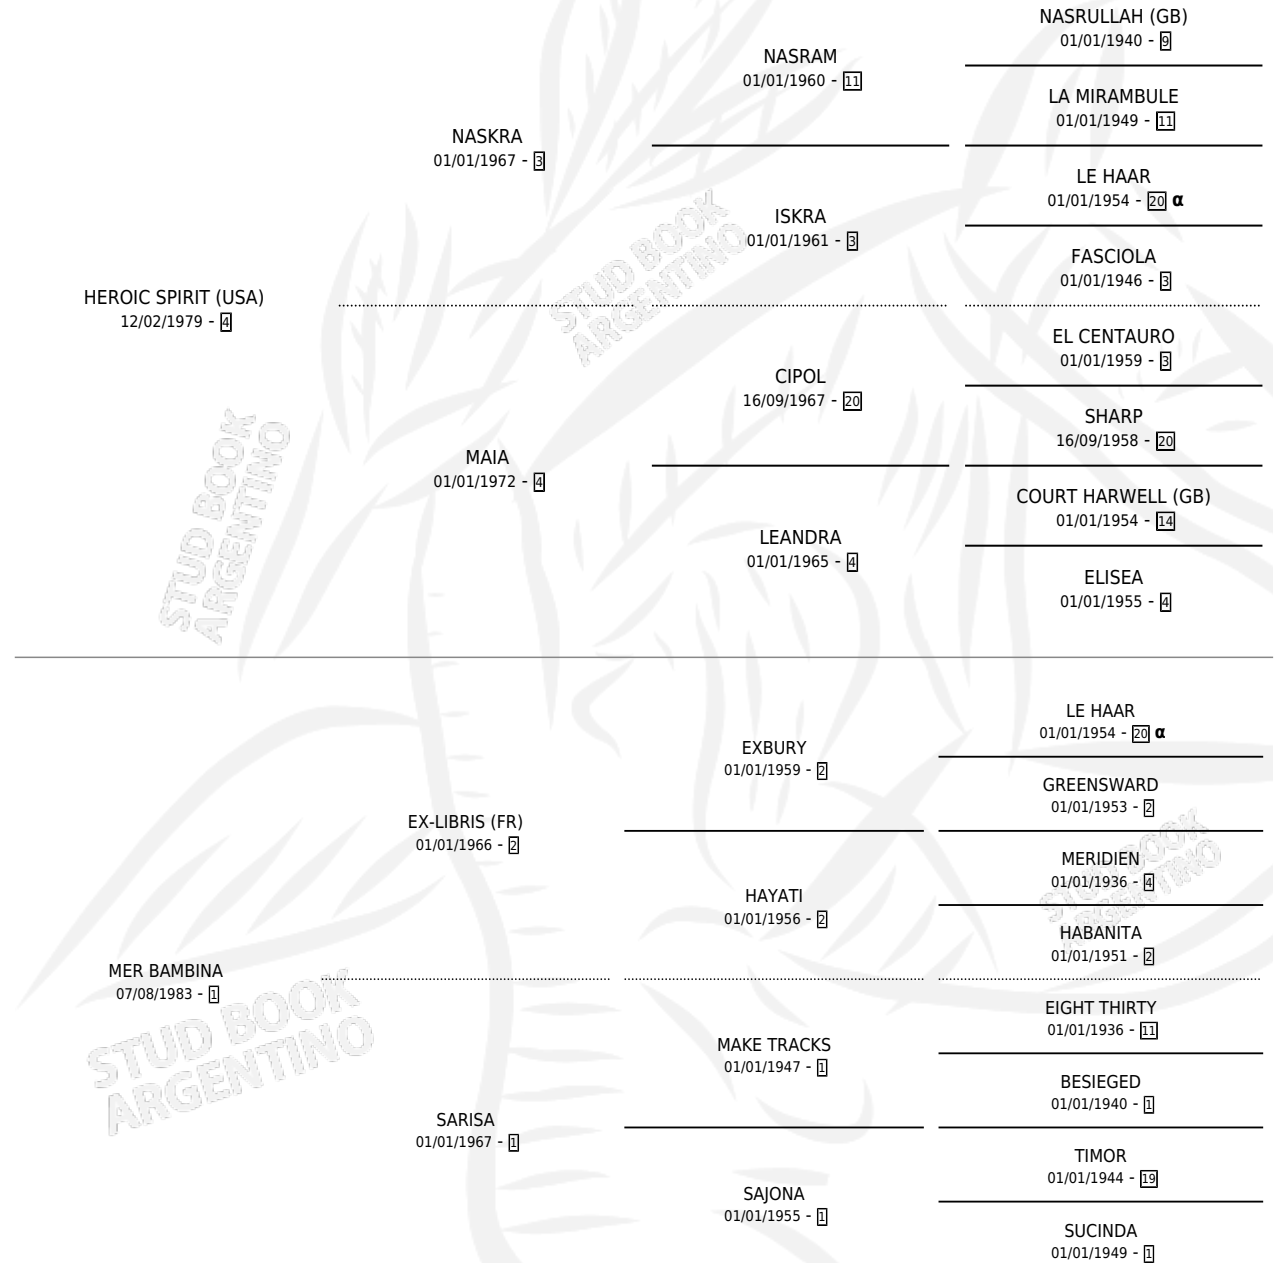

HEROIC BAMBINA

por **HEROIC SPIRIT (USA)** y **MER BAMBINA** por **EX-LIBRIS (FR)**

Argentina · Hembra · Zaino · SP · 05/10/1990
Familia 1-t · Volumen 34

ESTADO

TIPIFICACIÓN SANGUÍNEA	X
TIPIFICACIÓN POR ADN	X
PASAPORTE	X
IDENTIFICACIÓN POR MICROCHIP	X
REPRODUCTOR	X

Lugar de nacimiento: Mercedita
Criador: Mercedita

PEDIGREE

INBREEDING : α

CAMPAÑA

Solo carreras oficiales de Argentina

POR EDAD

EDAD	CC	1°	2°	3°	4°	5°	NP	CLC	CLG	CLCG1	CLGG1	IMPORTE	GANANCIA / CC
3 AÑOS	4	0	0	0	0	0	4	0	0	0	0	\$0	\$0
4 AÑOS	7	1	1	2	0	0	3	0	0	0	0	\$6,162	\$880
5 AÑOS	3	0	0	0	0	0	3	0	0	0	0	\$0	\$0
TOTALES	14	1	1	2	0	0	10	0	0	0	0	\$6,162	\$440
%		7.1%	7.1%	14.3%	0.0%	0.0%	71.4%	0.0%	0.0%	0.0%	0.0%		

Ganadora en La Plata - \$6,162, a los 4 años.

POR DISTANCIA

HIPODROMO	CC	1°	2°	3°	4°	5°	NP	CLC	CLG	CLCG1	CLGG1	IMPORTE
PALERMO	6	0	0	0	0	0	6	0	0	0	0	\$0
1200 MTS	1	0	0	0	0	0	1	0	0	0	0	\$0
1400 MTS	2	0	0	0	0	0	2	0	0	0	0	\$0
1000 MTS	2	0	0	0	0	0	2	0	0	0	0	\$0
1100 MTS	1	0	0	0	0	0	1	0	0	0	0	\$0
SAN ISIDRO	3	0	0	0	0	0	3	0	0	0	0	\$0
1600 MTS	1	0	0	0	0	0	1	0	0	0	0	\$0
1000 MTS	2	0	0	0	0	0	2	0	0	0	0	\$0
LA PLATA	5	1	1	2	0	0	1	0	0	0	0	\$6,162
1100 MTS	3	1	0	1	0	0	1	0	0	0	0	\$4,524
1200 MTS	1	0	1	0	0	0	0	0	0	0	0	\$1,014
1000 MTS	1	0	0	1	0	0	0	0	0	0	0	\$624