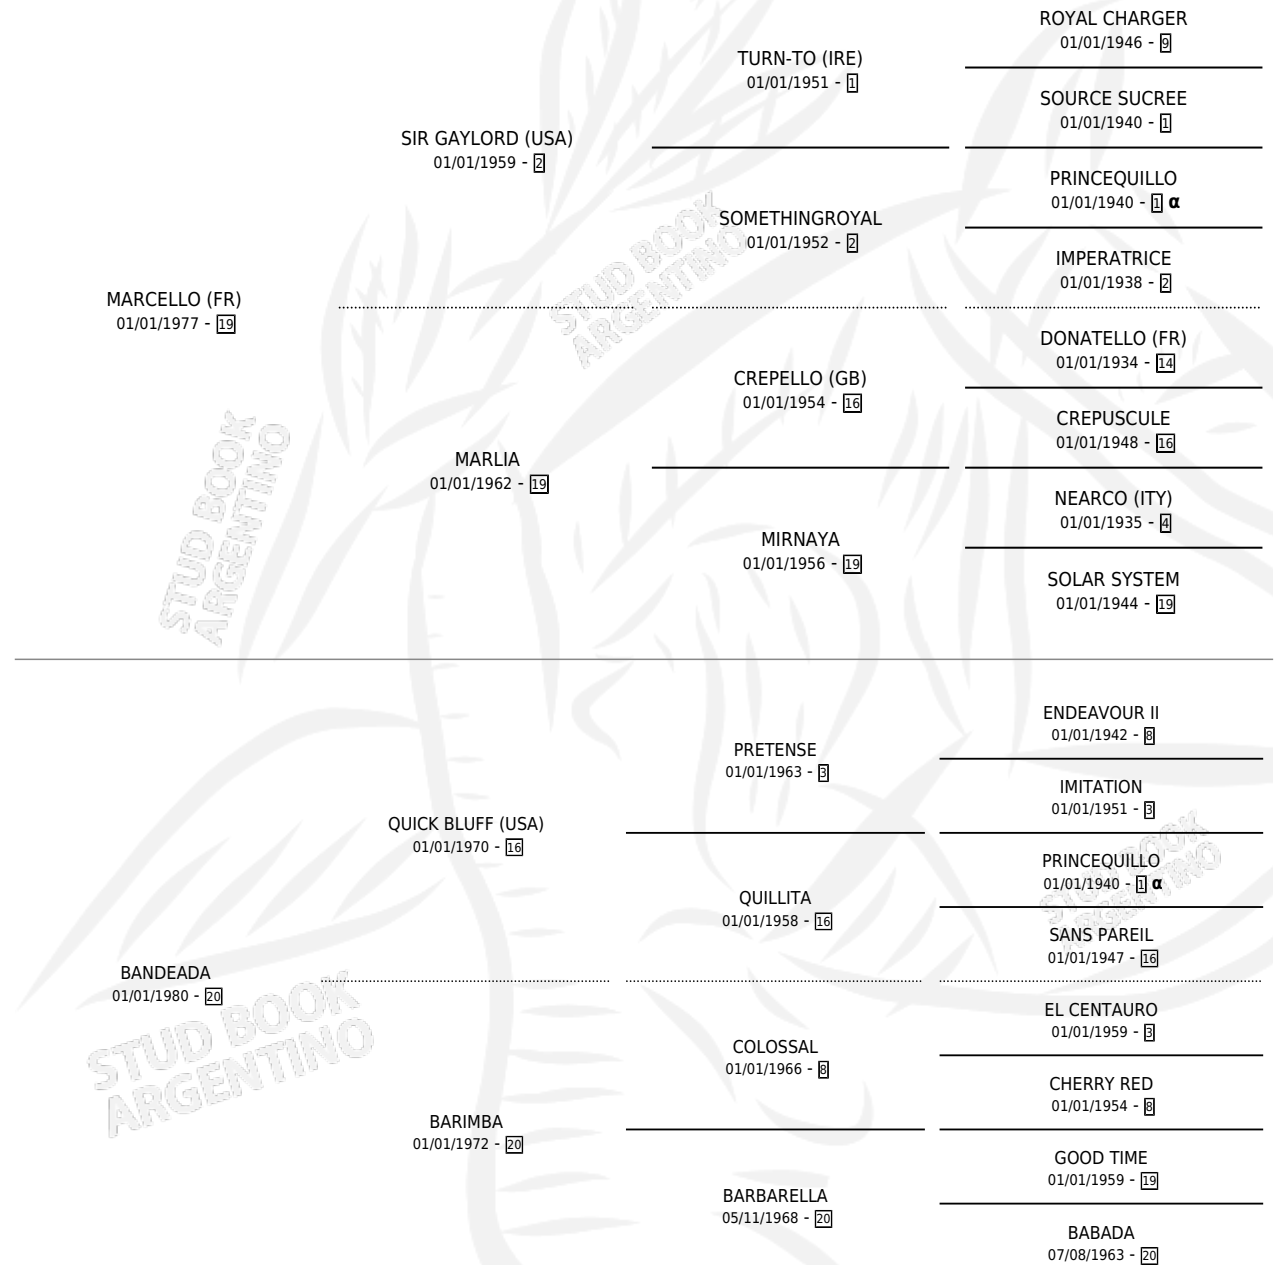

BLACKBAN

por **MARCELLO (FR)** y **BANDEADA** por **QUICK BLUFF (USA)**

Argentina · Macho · Tordillo · SP · 25/08/1990
Familia 20 · Volumen 34

ESTADO

TIPIFICACIÓN SANGUÍNEA	X
TIPIFICACIÓN POR ADN	X
PASAPORTE	X
IDENTIFICACIÓN POR MICROCHIP	X
REPRODUCTOR	X

Lugar de nacimiento: Ancalu
Criador: Sin dato

PEDIGREE

INBREEDING : α