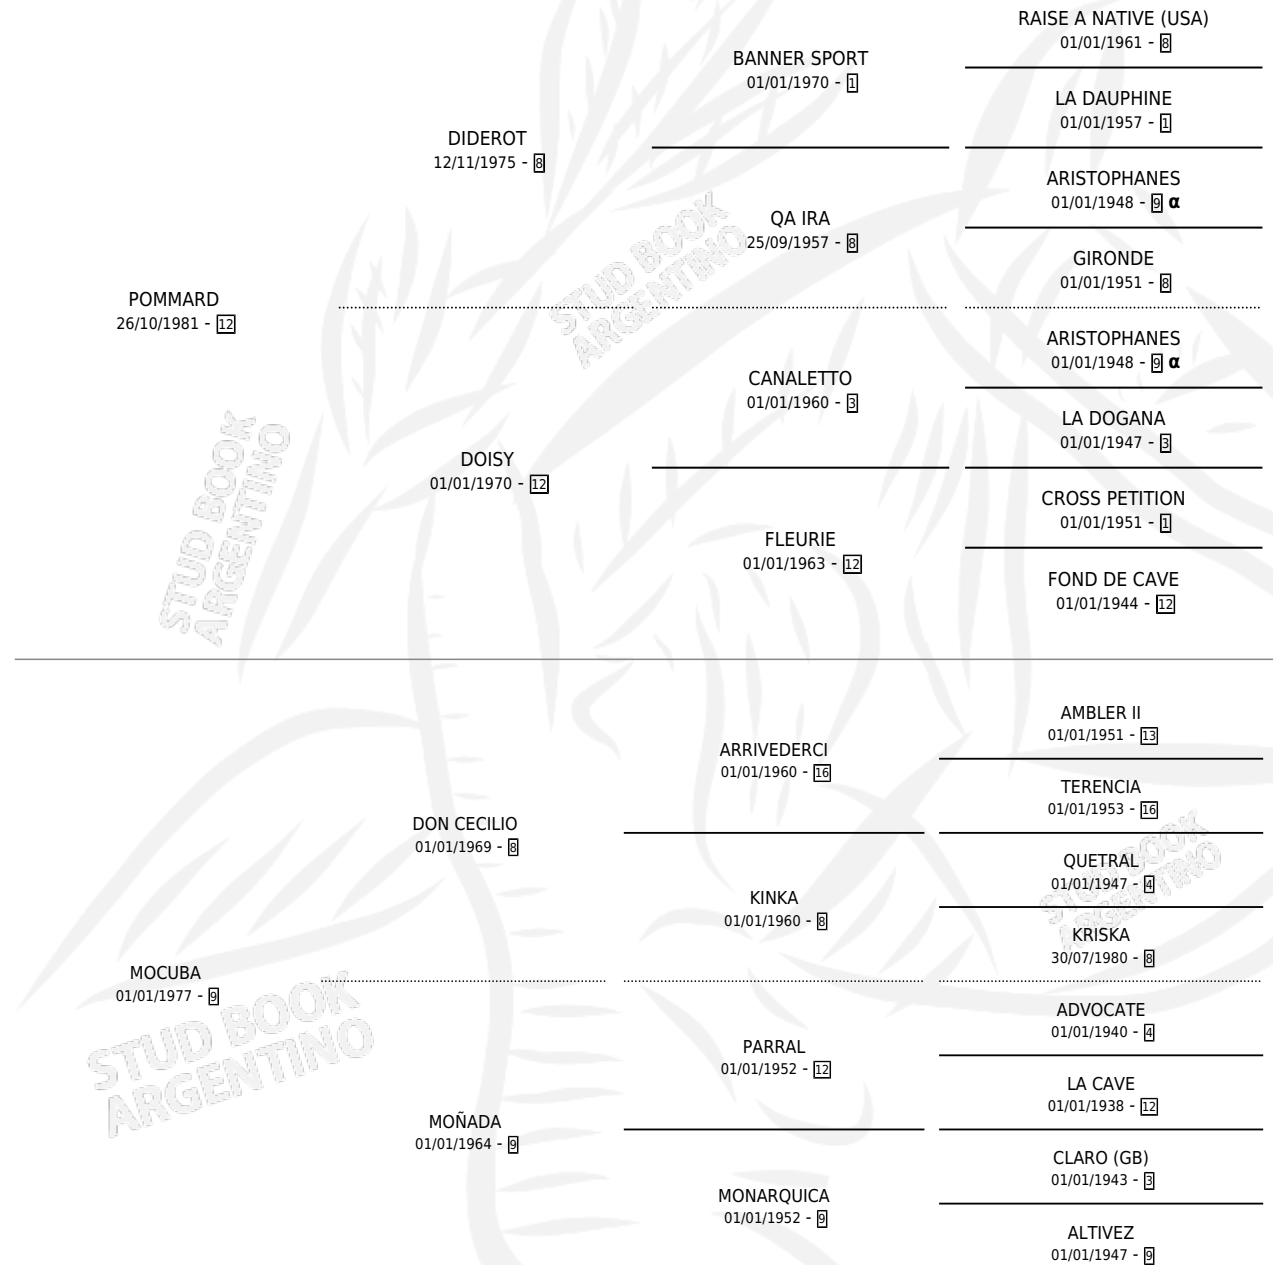

GUINAPAN

por **POMMARD** y **MOCUBA** por **DON CECILIO**

Argentina · Hembra · Alazan · SP · 26/08/1990
Familia 9-h · Volumen 34

ESTADO

TIPIFICACIÓN SANGUÍNEA	X
TIPIFICACIÓN POR ADN	X
PASAPORTE	X
IDENTIFICACIÓN POR MICROCHIP	X
REPRODUCTOR	X

Lugar de nacimiento: Maquinchao

Criador: Sin dato

PEDIGREE

INBREEDING : α

GUINAPAN

Datos oficiales del Stud Book Argentino

Documento generado el 12/06/2026

studbook.org.ar