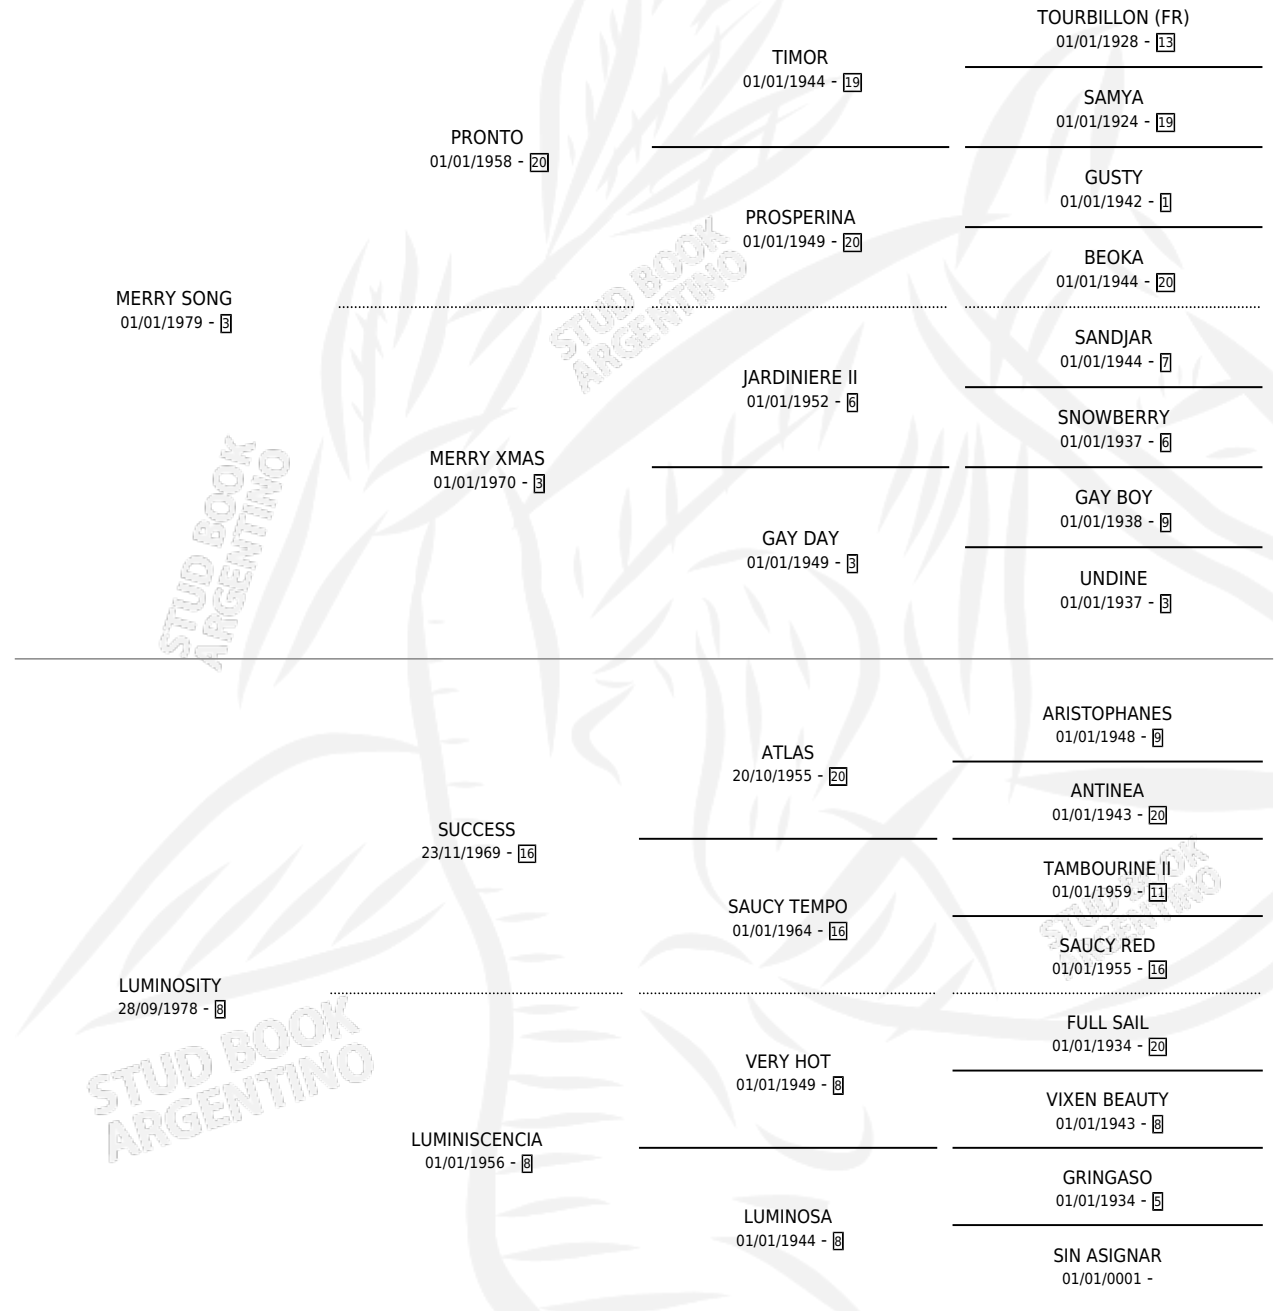

MERRY HARD

por MERRY SONG y LUMINOSITY por SUCCESS

Argentina · Hembra · Alazan · SP · 12/10/1990
Familia 8 · Volumen 34

ESTADO

TIPIFICACIÓN SANGUÍNEA	X
TIPIFICACIÓN POR ADN	X
PASAPORTE	X
IDENTIFICACIÓN POR MICROCHIP	X
REPRODUCTOR	✓

Lugar de nacimiento: Vivi-la
Criador: Sin dato

PEDIGREE

S

mientos **0** / Efectividad **0.00%**

PADRILLO	PRODUCTO	CRIADOR	1ER SERVICIO	ÚLTIMO SERVICIO
PASSEPORT	∅		09/11/1995	11/11/1995
MERRY HARD GREENHINSKY (USA)	∅		05/11/1994	05/11/1994