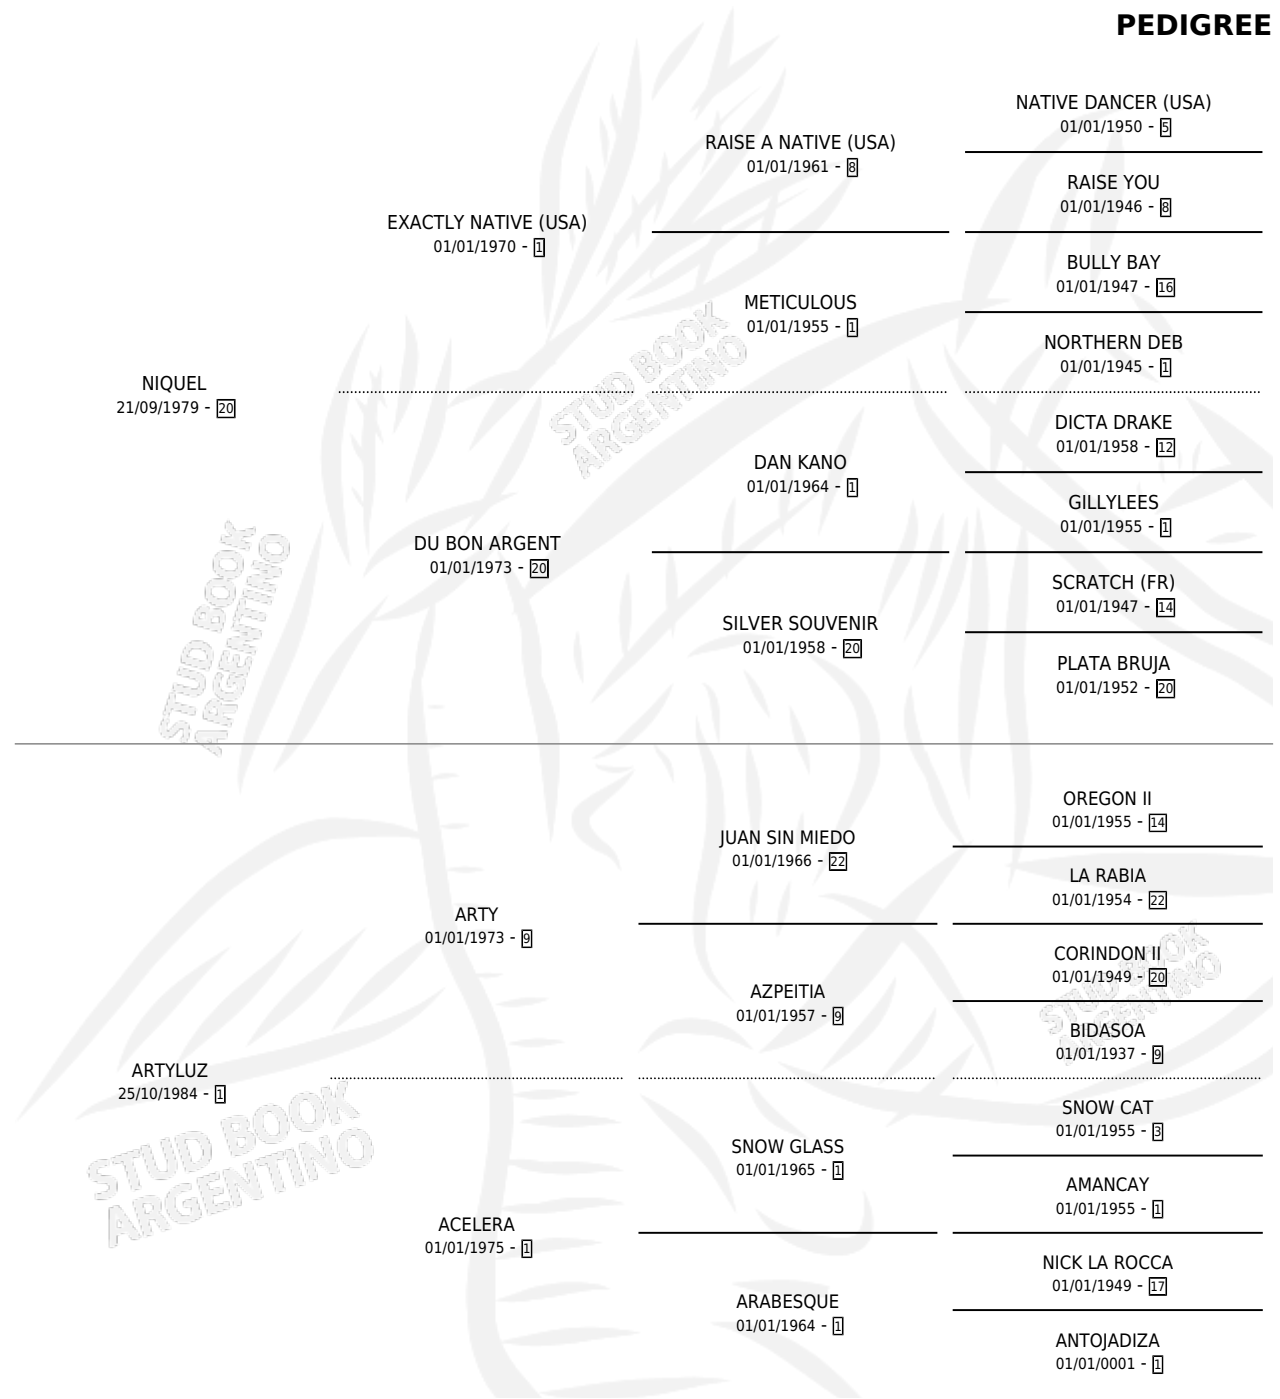

ARTY SOL

por NIQUEL y ARTYLUZ por ARTY

Argentina · Hembra · Zaino · SP · 08/10/1990
Familia 1 · Volumen 34

ESTADO

TIPIFICACIÓN SANGUÍNEA	X
TIPIFICACIÓN POR ADN	X
PASAPORTE	X
IDENTIFICACIÓN POR MICROCHIP	X
REPRODUCTOR	X

Lugar de nacimiento: La Realidad

Criador: Sin dato

PEDIGREE

ARTY SOL

Datos oficiales del Stud Book Argentino

Documento generado el 26/04/2026

studbook.org.ar