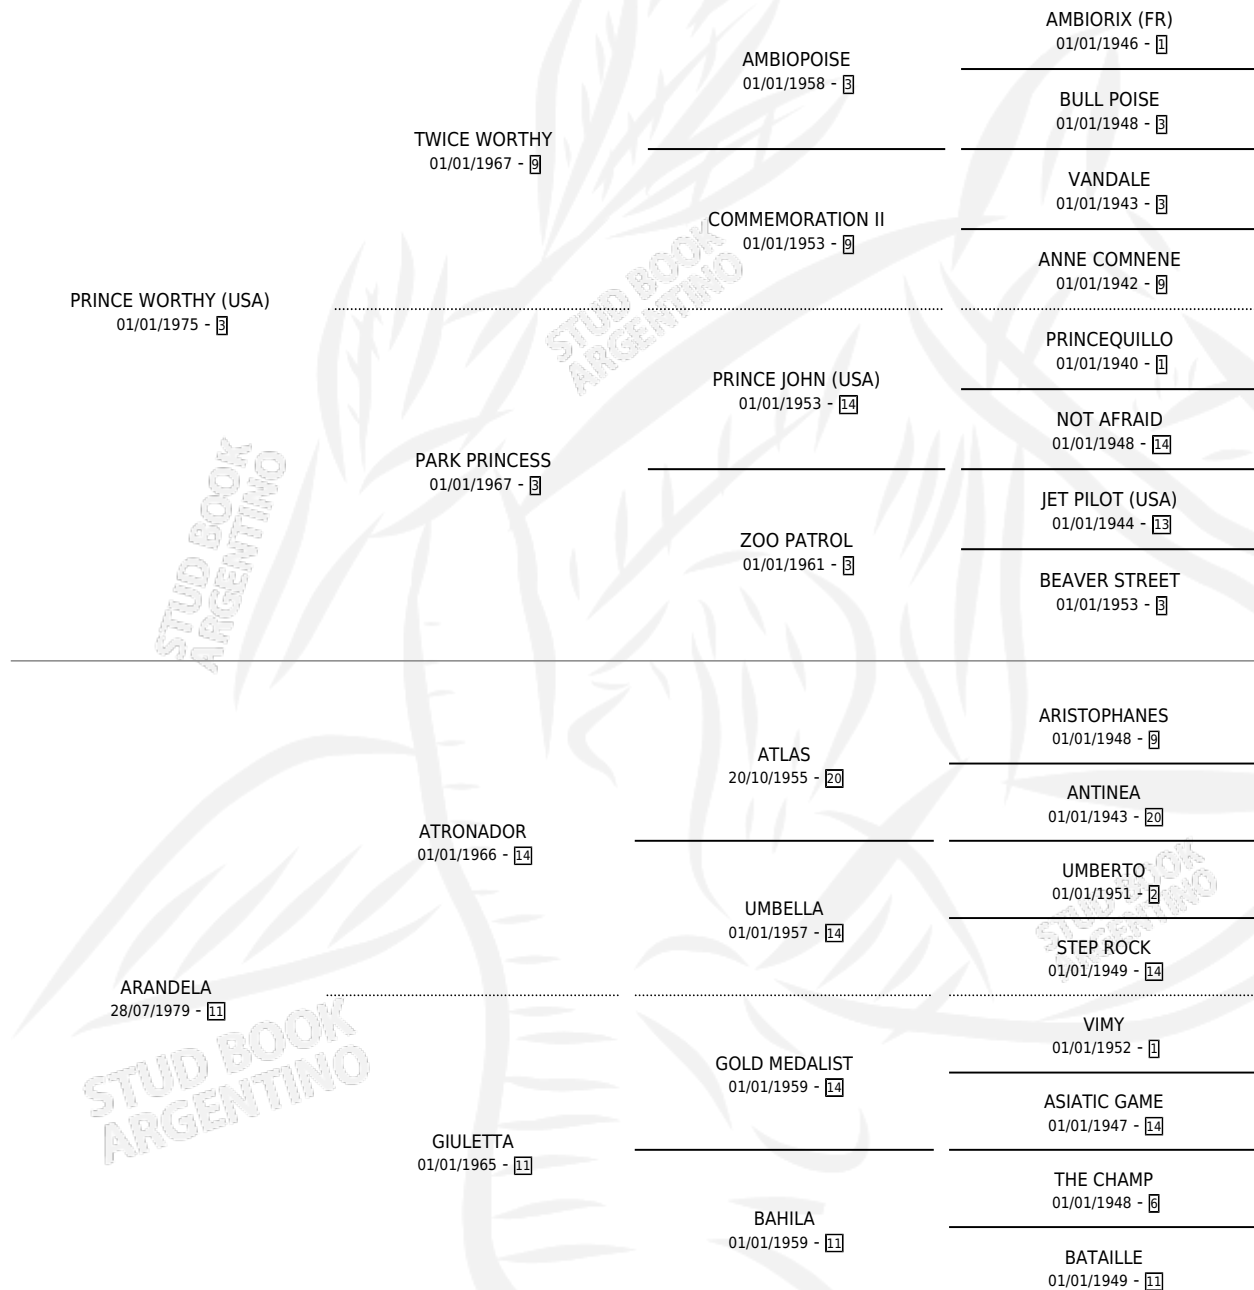

HIGH GRACE

por **PRINCE WORTHY (USA)** y **ARANDELA** por **ATRONADOR**

Argentina · Hembra · Zaino · SP · 30/10/1990
Familia 11-a · Volumen 34

ESTADO

TIPIFICACIÓN SANGUÍNEA	X
TIPIFICACIÓN POR ADN	X
PASAPORTE	X
IDENTIFICACIÓN POR MICROCHIP	X
REPRODUCTOR	X

Lugar de nacimiento: Campo particular

Criador: Sin dato

PEDIGREE

HIGH GRACE

Datos oficiales del Stud Book Argentino

Documento generado el 02/05/2026

studbook.org.ar