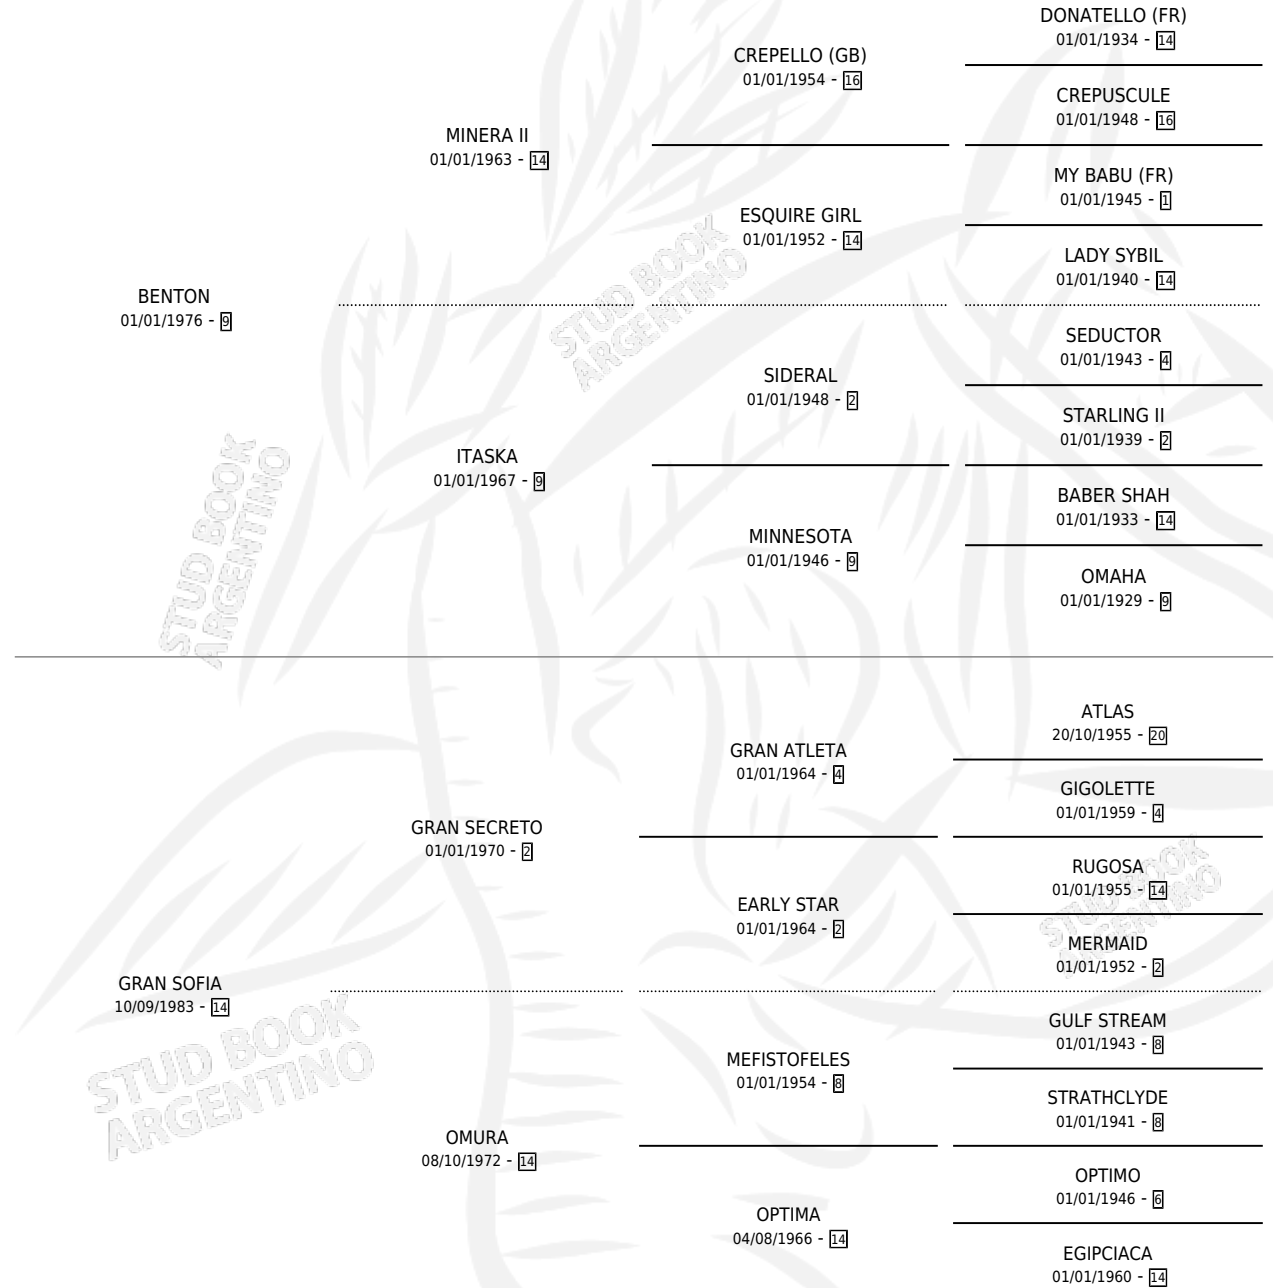

# GRAN CRISTINA

por BENTON y GRAN SOFIA por GRAN SECRETO

Argentina · Hembra · Zaino Colorado · SP · 10/10/1990  
Familia 14-e · Volumen 34

## ESTADO

TIPIFICACIÓN SANGUÍNEA	X
TIPIFICACIÓN POR ADN	X
PASAPORTE	X
IDENTIFICACIÓN POR MICROCHIP	X
REPRODUCTOR	X

**Lugar de nacimiento:** Chelin

**Criador:** Sin dato

## PEDIGREE