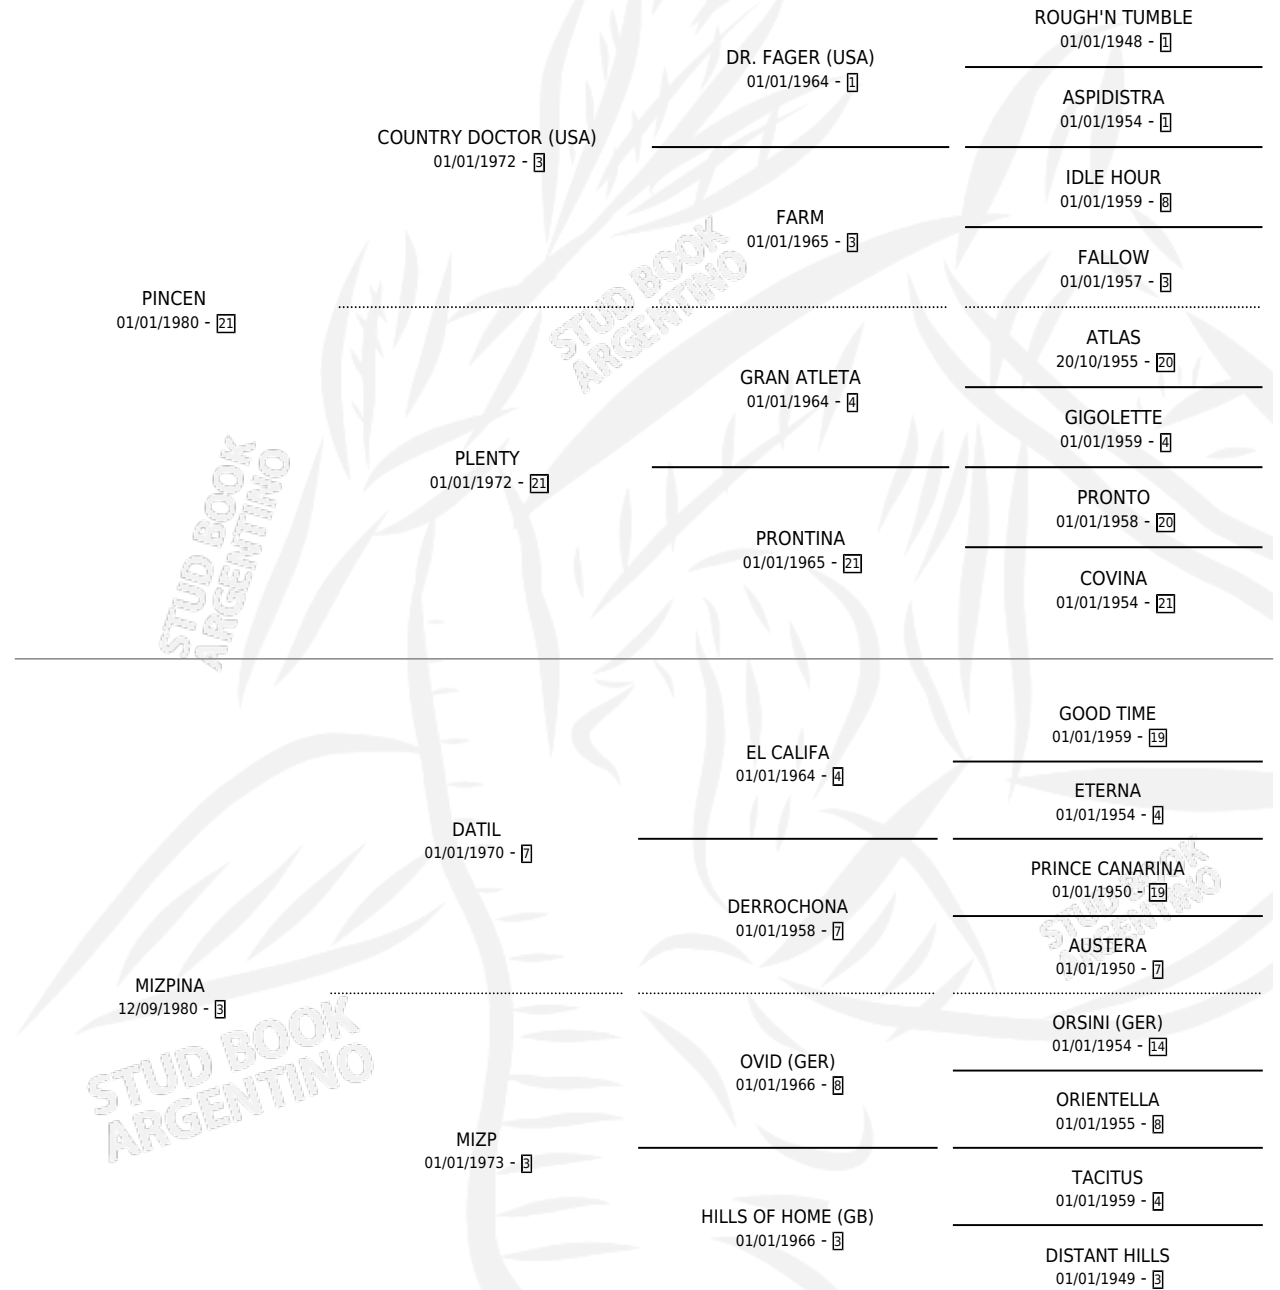

PRINCIPINO

por PINCEN y MIZPINA por DATIL

Argentina · Macho · Zaino · SP · 27/09/1990
Familia 3-i · Volumen 34

ESTADO

TIPIFICACIÓN SANGUÍNEA	X
TIPIFICACIÓN POR ADN	X
PASAPORTE	X
IDENTIFICACIÓN POR MICROCHIP	X
REPRODUCTOR	X

Lugar de nacimiento: Pampa Barbara

Criador: Sin dato

PEDIGREE

PRINCIPINO

Datos oficiales del Stud Book Argentino

Documento generado el 12/06/2026

studbook.org.ar