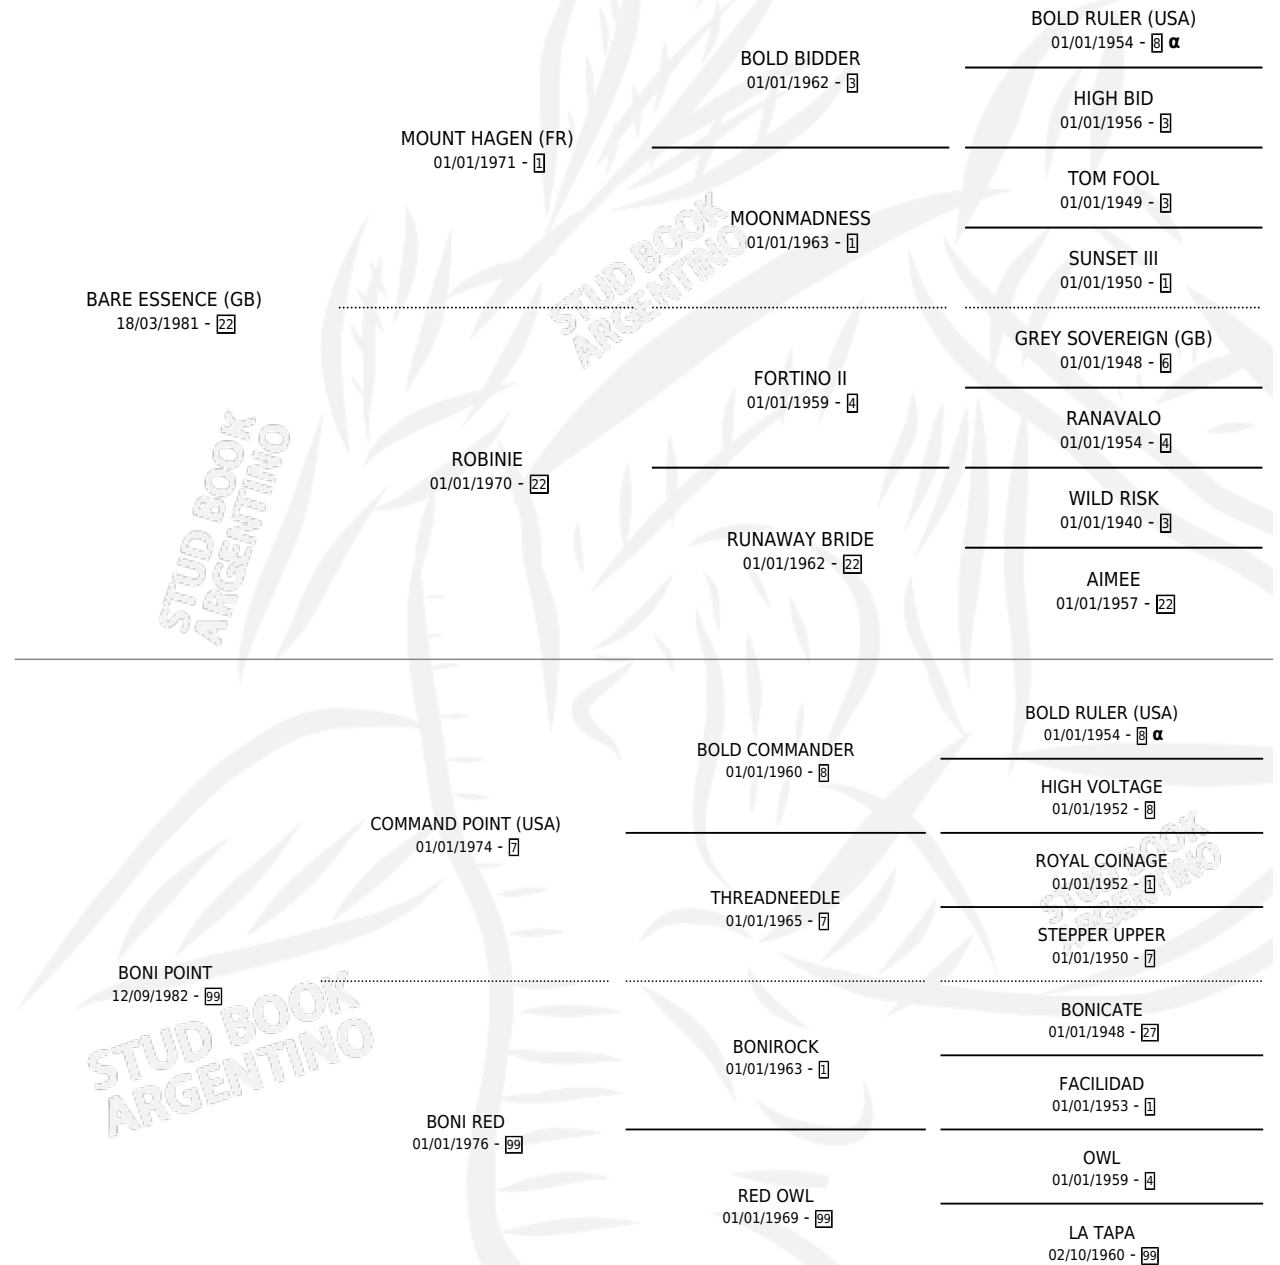

ARRIBA MUNI

por **BARE ESSENCE (GB)** y **BONI POINT** por **COMMAND POINT (USA)**

Argentina · Hembra · Alazan · SP · 25/10/1990
Familia 99 · Volumen 34

ESTADO

TIPIFICACIÓN SANGUÍNEA	X
TIPIFICACIÓN POR ADN	X
PASAPORTE	X
IDENTIFICACIÓN POR MICROCHIP	X
REPRODUCTOR	X

Lugar de nacimiento: Ternura Ranch
Criador: Sin dato

PEDIGREE

INBREEDING : α

ARRIBA MUNI

Datos oficiales del Stud Book Argentino

Documento generado el 05/05/2026

studbook.org.ar