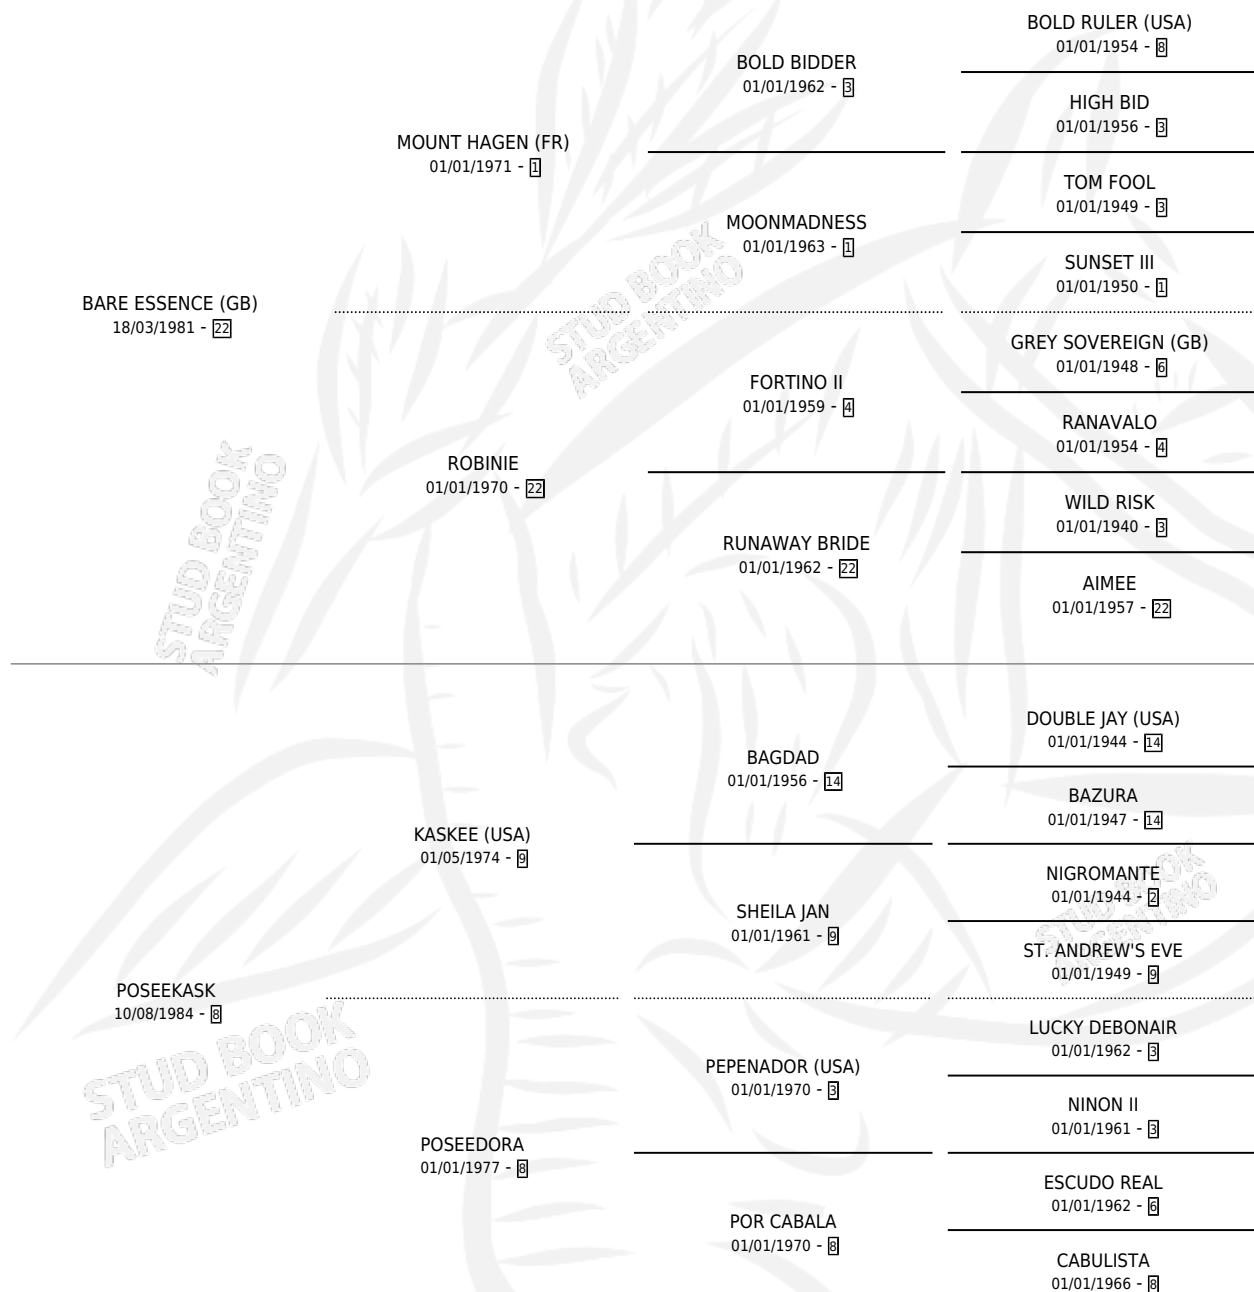

VAMOS BOCA

por **BARE ESSENCE (GB)** y **POSEEKASK** por **KASKEE (USA)**

Argentina · Hembra · Tordillo · SP · 11/11/1990
Familia 8-i · Volumen 34

ESTADO

TIPIFICACIÓN SANGUÍNEA	X
TIPIFICACIÓN POR ADN	X
PASAPORTE	X
IDENTIFICACIÓN POR MICROCHIP	X
REPRODUCTOR	✓

Lugar de nacimiento: Ternura Ranch
Criador: Sin dato

PEDIGREE