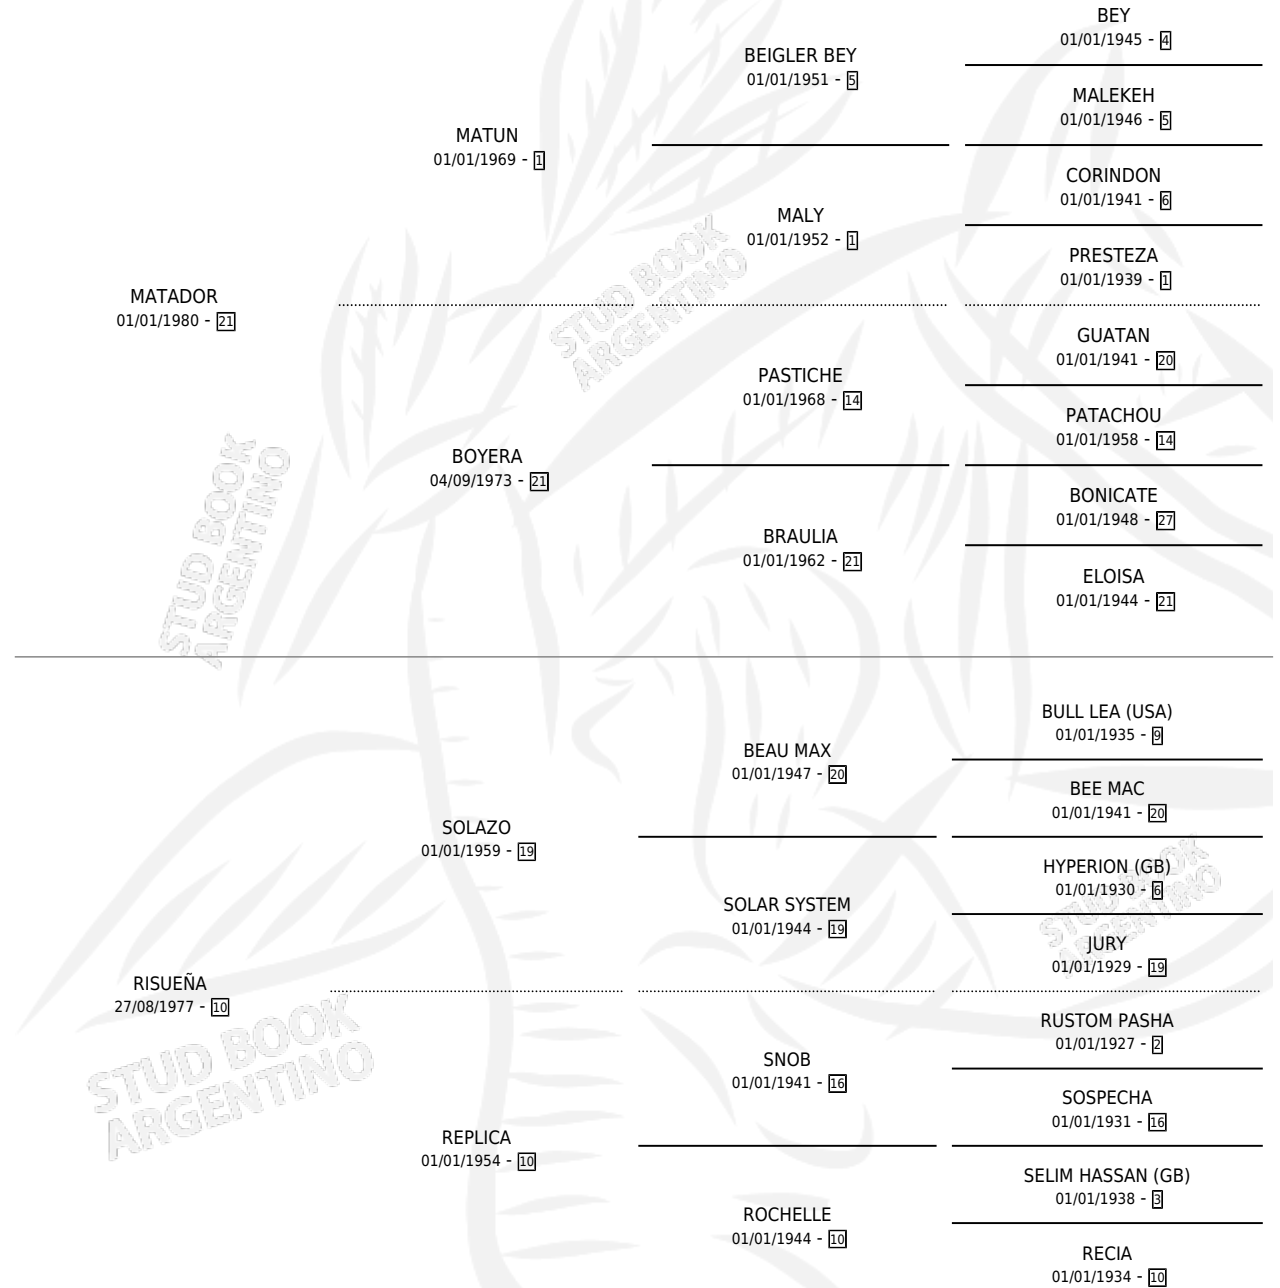

KOLDEWEY

por MATADOR y RISUEÑA por SOLAZO

Argentina · Macho · Alazan · SP · 04/11/1990
Familia 10-d · Volumen 34

ESTADO

TIPIFICACIÓN SANGUÍNEA	X
TIPIFICACIÓN POR ADN	X
PASAPORTE	X
IDENTIFICACIÓN POR MICROCHIP	X
REPRODUCTOR	X

Lugar de nacimiento: Indio Rico

Criador: Indio Rico

PEDIGREE

KOLDEWEY

Datos oficiales del Stud Book Argentino

Documento generado el 05/05/2026

studbook.org.ar