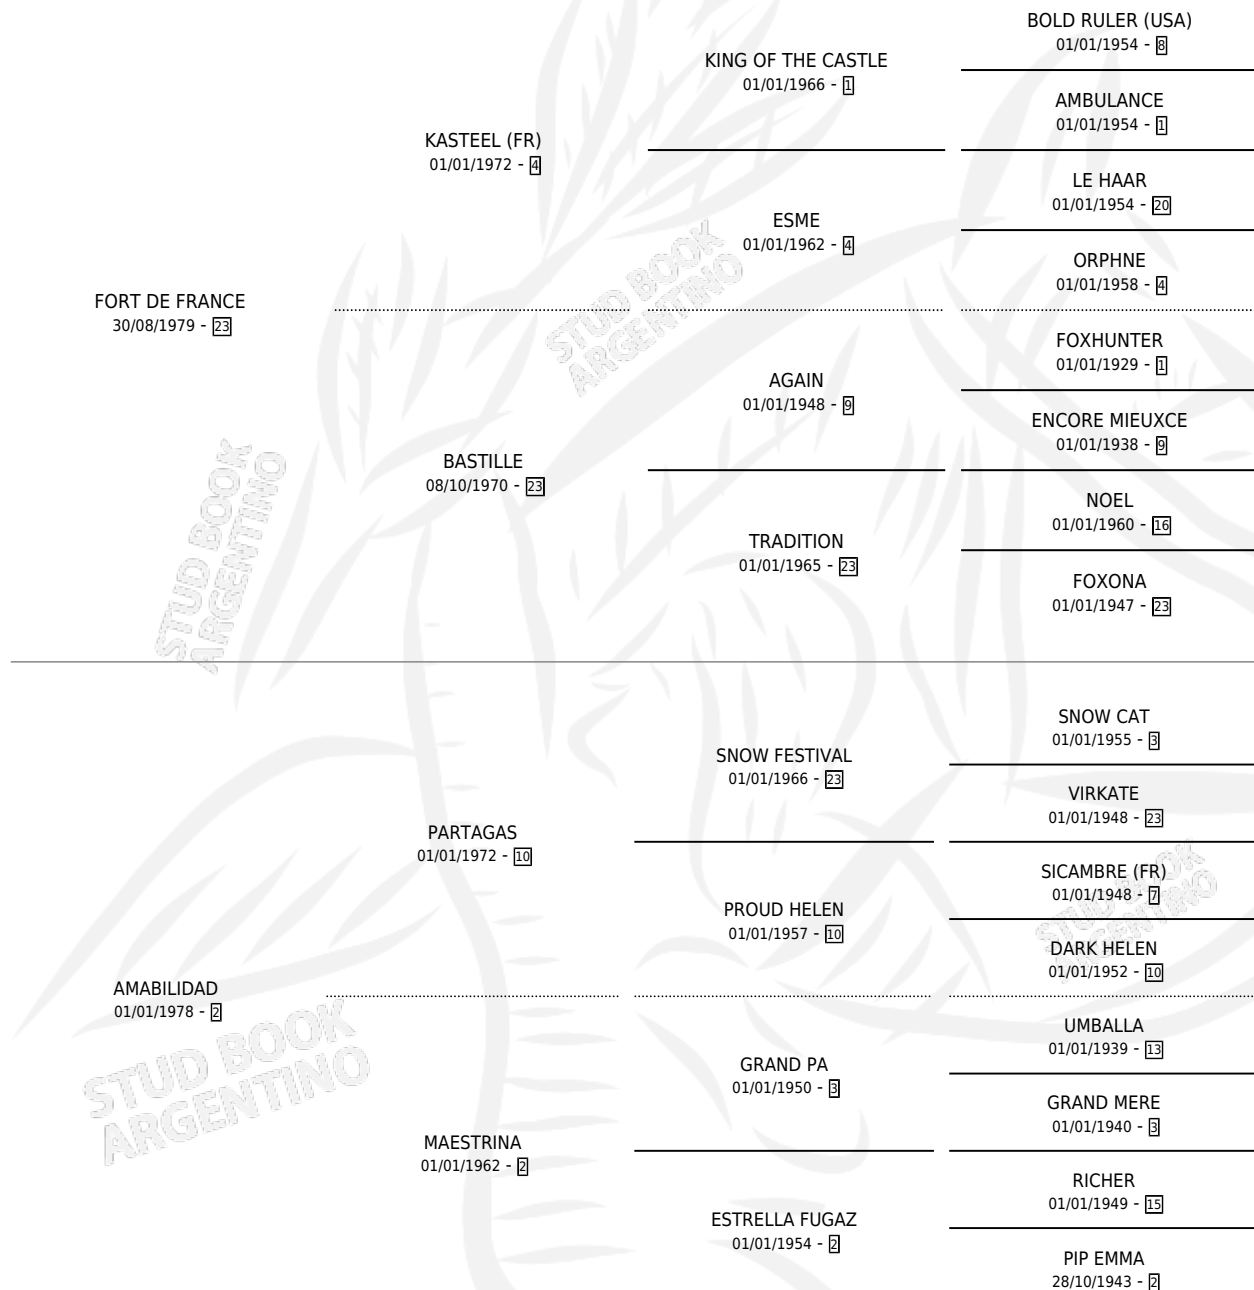

FORT VERONICA

por FORT DE FRANCE y AMABILIDAD por PARTAGAS

Argentina · Hembra · Zaino · SP · 24/10/1990
Familia 2-a · Volumen 34

ESTADO

TIPIFICACIÓN SANGUÍNEA	X
TIPIFICACIÓN POR ADN	X
PASAPORTE	X
IDENTIFICACIÓN POR MICROCHIP	X
REPRODUCTOR	X

Lugar de nacimiento: El Pretal
Criador: Sin dato

PEDIGREE

FORT VERONICA

Datos oficiales del Stud Book Argentino

Documento generado el 10/05/2026

studbook.org.ar