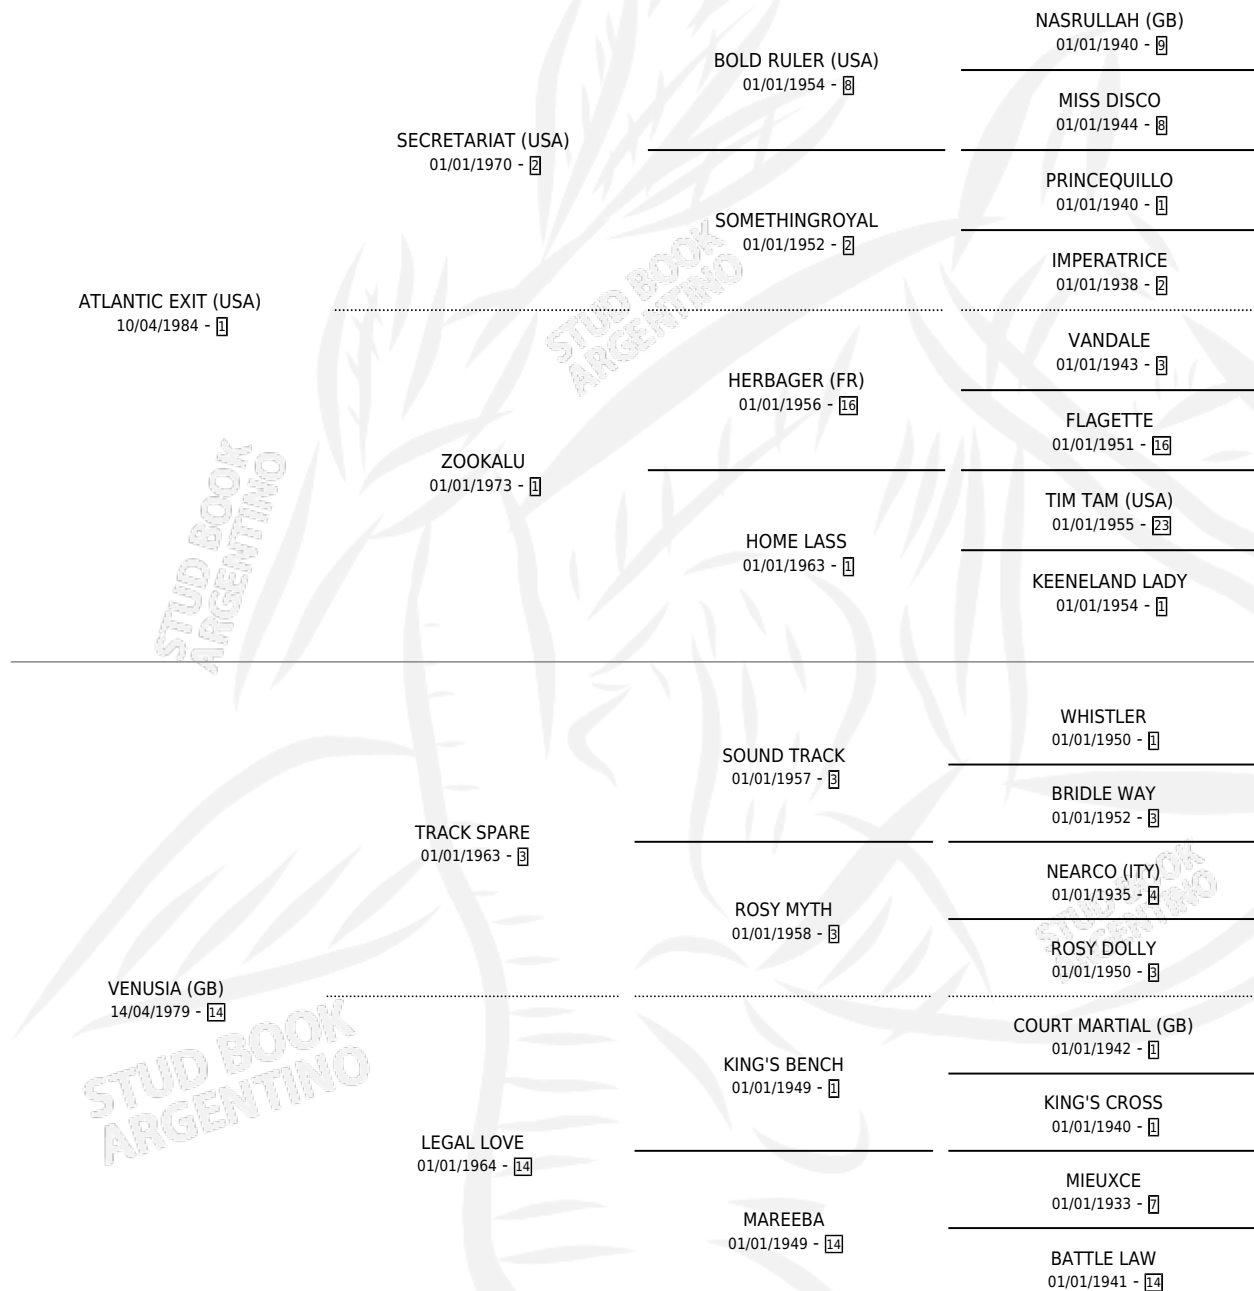

AXBAR

por ATLANTIC EXIT (USA) y VENUSIA (GB) por TRACK SPARE

Argentina · Macho · Zaino Doradillo · SP · 16/09/1990
Familia 14 · Volumen 34

ESTADO

TIPIFICACIÓN SANGUÍNEA	X
TIPIFICACIÓN POR ADN	X
PASAPORTE	X
IDENTIFICACIÓN POR MICROCHIP	X
REPRODUCTOR	X

Lugar de nacimiento: Providencia

Criador: Sin dato

PEDIGREE

CAMPAÑA

Solo carreras oficiales de Argentina

POR EDAD

EDAD	CC	1°	2°	3°	4°	5°	NP	CLC	CLG	CLCG1	CLGG1	IMPORTE	GANANCIA / CC
3 AÑOS	4	0	0	0	0	0	4	0	0	0	0	\$0	\$0
TOTALES	4	0	0	0	0	0	4	0	0	0	0	\$0	\$0
%		0.0%	0.0%	0.0%	0.0%	0.0%	100%	0.0%	0.0%	0.0%	0.0%		