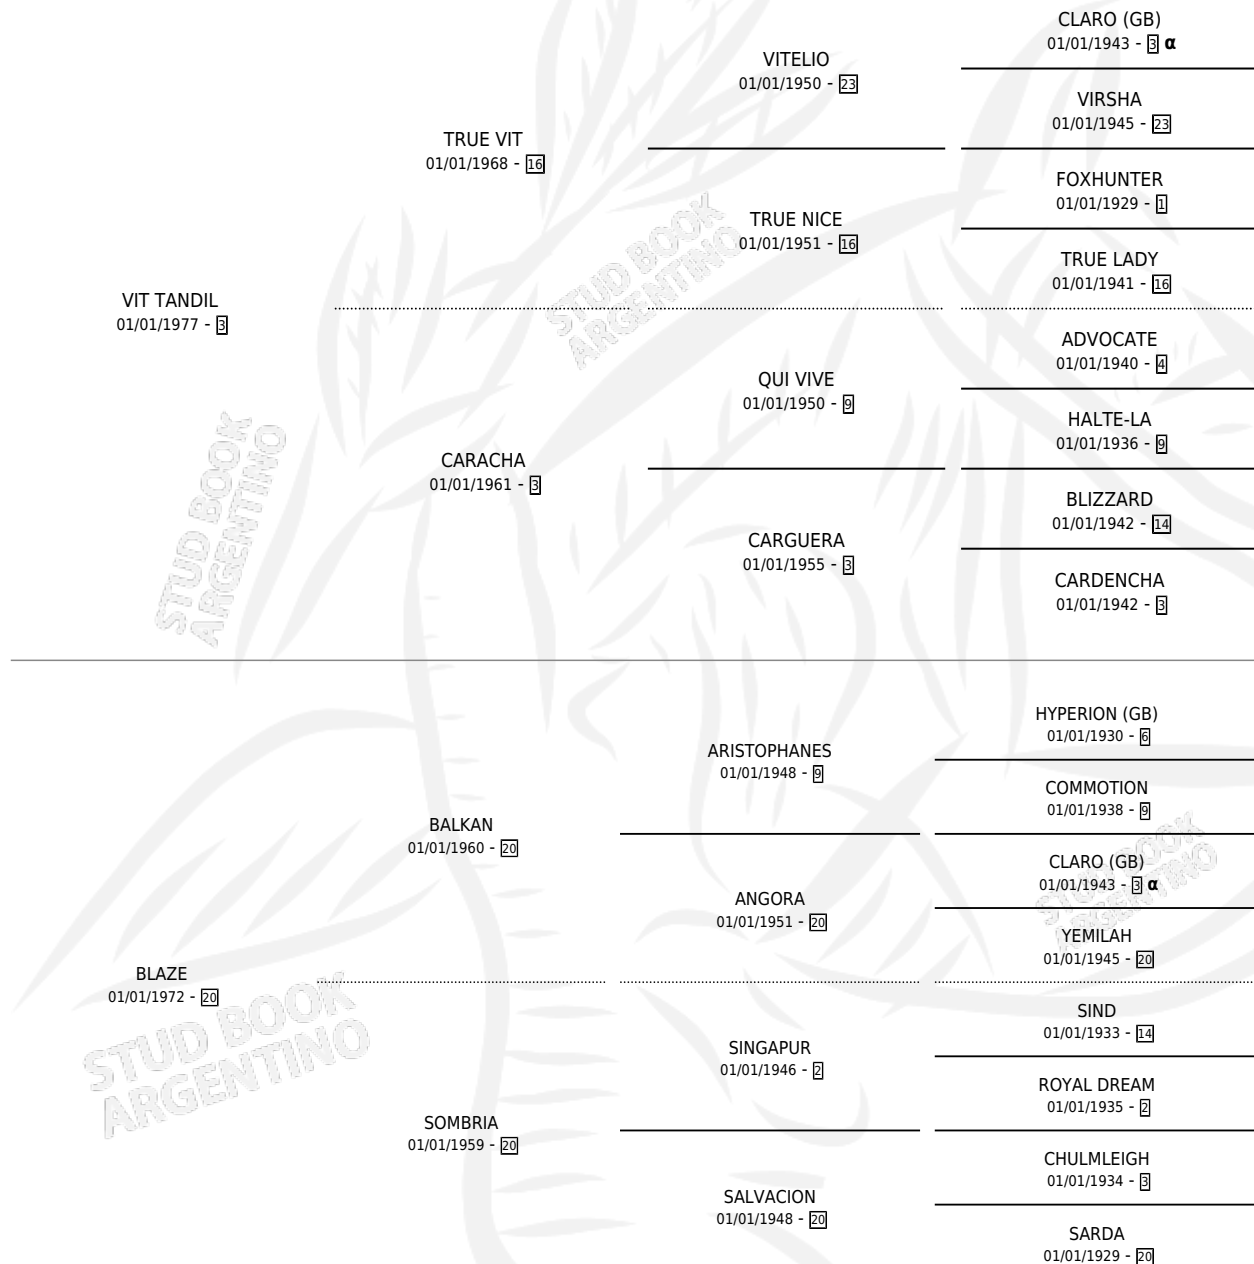

BLATER

por VIT TANDIL y BLAZE por BALKAN

Argentina · Macho · Alazan Tostado · SP · 10/10/1990
Familia 20-c · Volumen 34

ESTADO

TIPIFICACIÓN SANGUÍNEA	✓
TIPIFICACIÓN POR ADN	X
PASAPORTE	X
IDENTIFICACIÓN POR MICROCHIP	X
REPRODUCTOR	X

Lugar de nacimiento: Emahl (de Baja)

Criador: Sin dato

PEDIGREE

INBREEDING : α

EXPORTACIÓN / IMPORTACIÓN

FECHA	MOVIMIENTO	PAÍS
01/08/1994	EXPORTADO	PANAMA

~

CAMPAÑA

Solo carreras oficiales de Argentina

POR EDAD

EDAD	CC	1°	2°	3°	4°	5°	NP	CLC	CLG	CLCG1	CLGG1	IMPORTE	GANANCIA / CC
3 AÑOS	4	0	0	0	0	0	4	0	0	0	0	\$0	\$0
TOTALES	4	0	0	0	0	0	4	0	0	0	0	\$0	\$0
%		0.0%	0.0%	0.0%	0.0%	0.0%	100%	0.0%	0.0%	0.0%	0.0%		