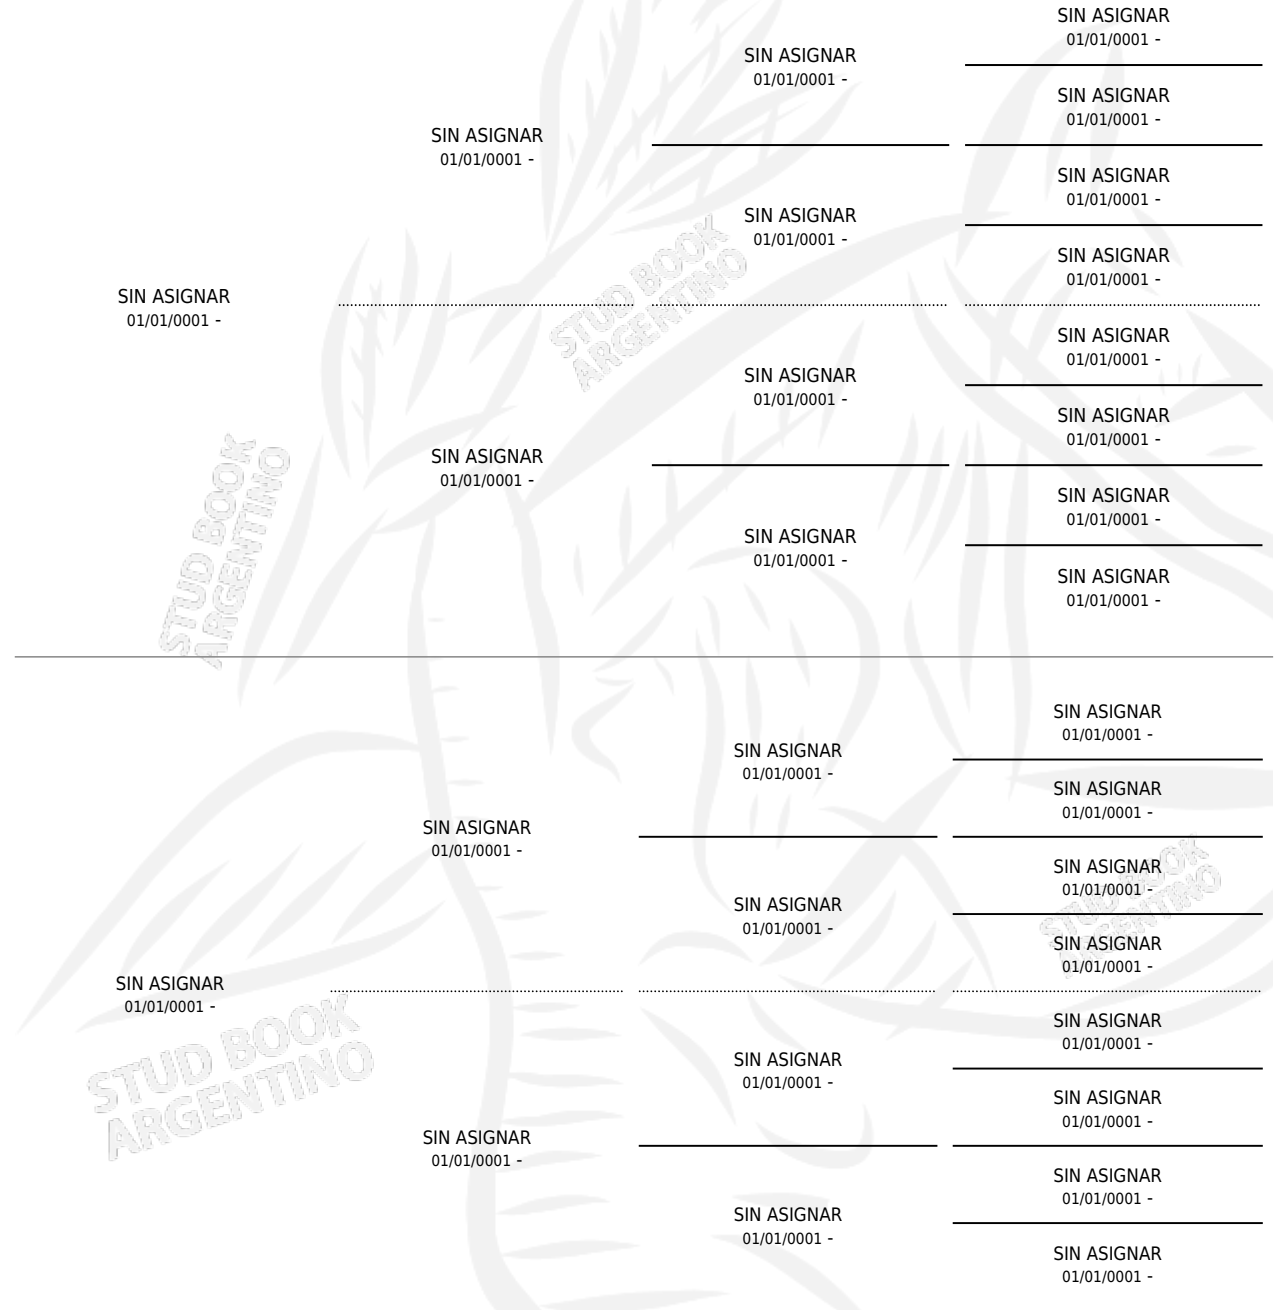

MOCITA SNOW

PEDIGREE

por SIN ASIGNAR y SIN ASIGNAR por SIN ASIGNAR

Argentina · Hembra · Zaino · SP · 01/01/1970
Familia · Volumen 27

ESTADO

TIPIFICACIÓN SANGUÍNEA	X
TIPIFICACIÓN POR ADN	X
PASAPORTE	X
IDENTIFICACIÓN POR MICROCHIP	X
REPRODUCTOR	✓

Lugar de nacimiento: Campo particular

Criador: Sin dato

~

HIJOS

	MACHOS	HEMBRAS
1 NACIERON	0	1
1 CORRIERON	0	1

SIN ACTUACIONES

S

mientos 1 / Efectividad 50.00%

PADRILLO

PRODUCTO

CRIADOR

1ER SERVICIO

ÚLTIMO SERVICIO

PAPY TRACK

MELI TRACK (H ZN, 21/11/1984)

GARCIA JUAN CARLOS