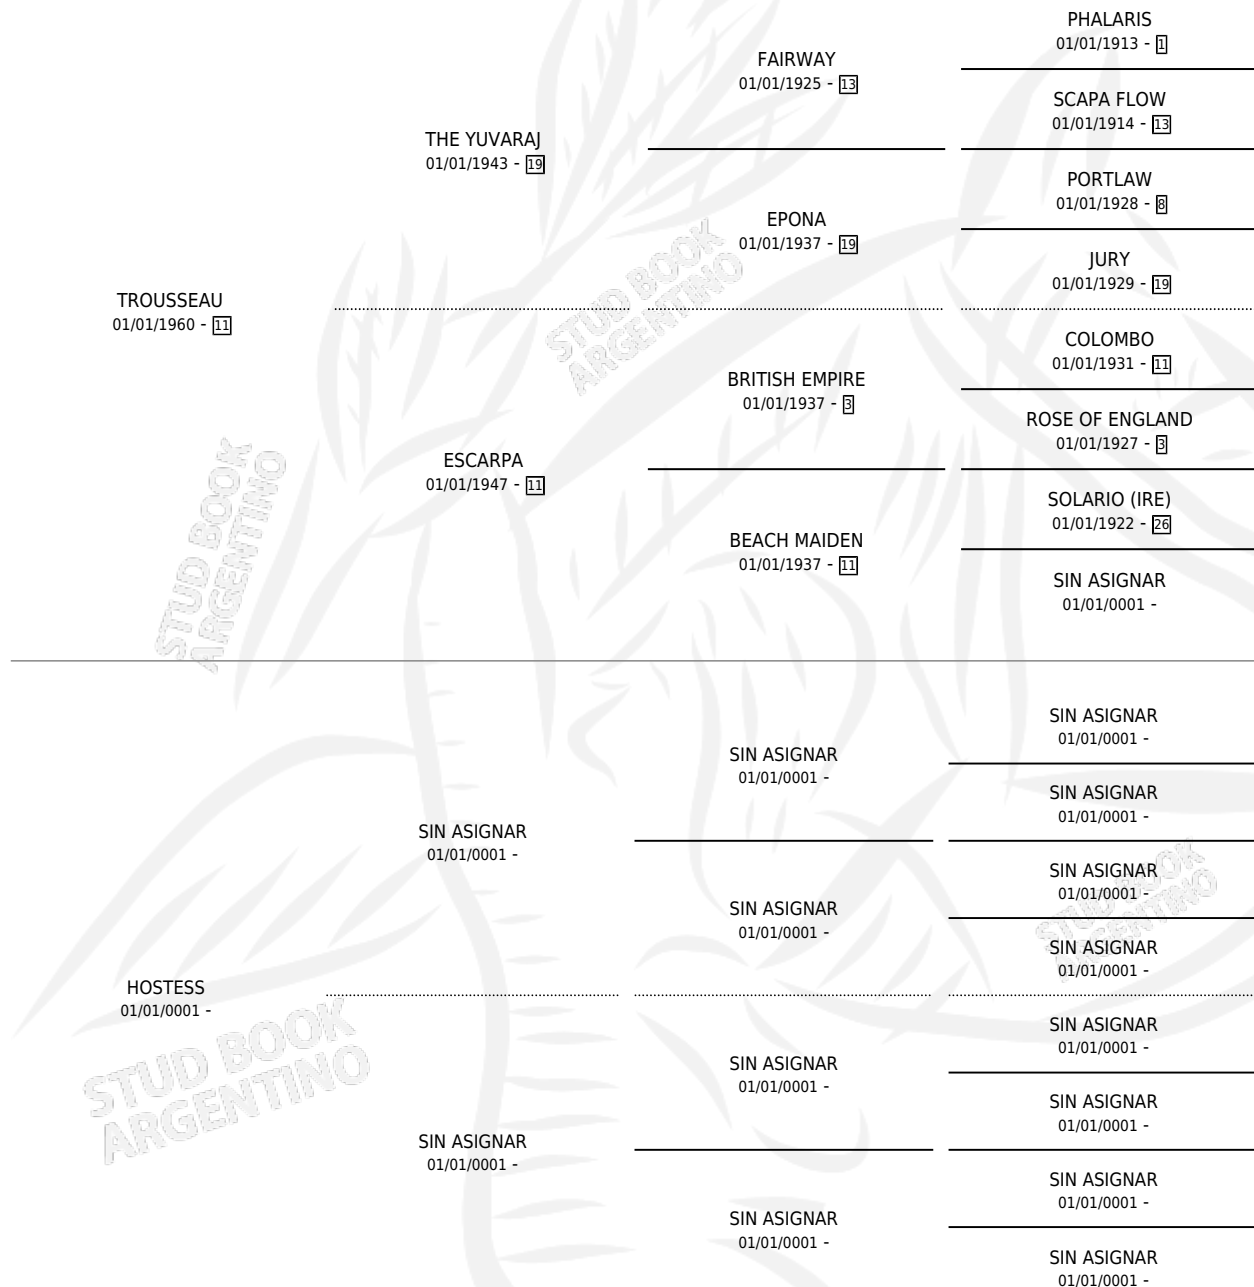

HOSPITABLE

por TROUSSEAU y HOSTESS por SIN ASIGNAR

Argentina · Hembra · Zaino · SP · 01/01/1971
Familia · Volumen 27

ESTADO

TIPIFICACIÓN SANGUÍNEA	X
TIPIFICACIÓN POR ADN	X
PASAPORTE	X
IDENTIFICACIÓN POR MICROCHIP	X
REPRODUCTOR	✓

Lugar de nacimiento: Campo particular

Criador: Sin dato

~

HIJOS

	MACHOS	HEMBRAS
4 NACIERON	1	3
2 CORRIERON	0	2
1 GANARON	0	1
0 GANADORES CL	0 GANADORES GR	0 GANADORES G1

PEDIGREE

S

mientos 1 / Efectividad 33.33%

PADRILLO	PRODUCTO	CRADOR	1ER SERVICIO	ÚLTIMO SERVICIO
WHITE BALL	∅		30/09/1985	06/10/1985
HOSPITABLE	JURISCONSULTO (M Z, 02/09/1984)	SIN DATO		

Datos oficiales del Stud Book Argentino

Documento generado el 01/05/2026