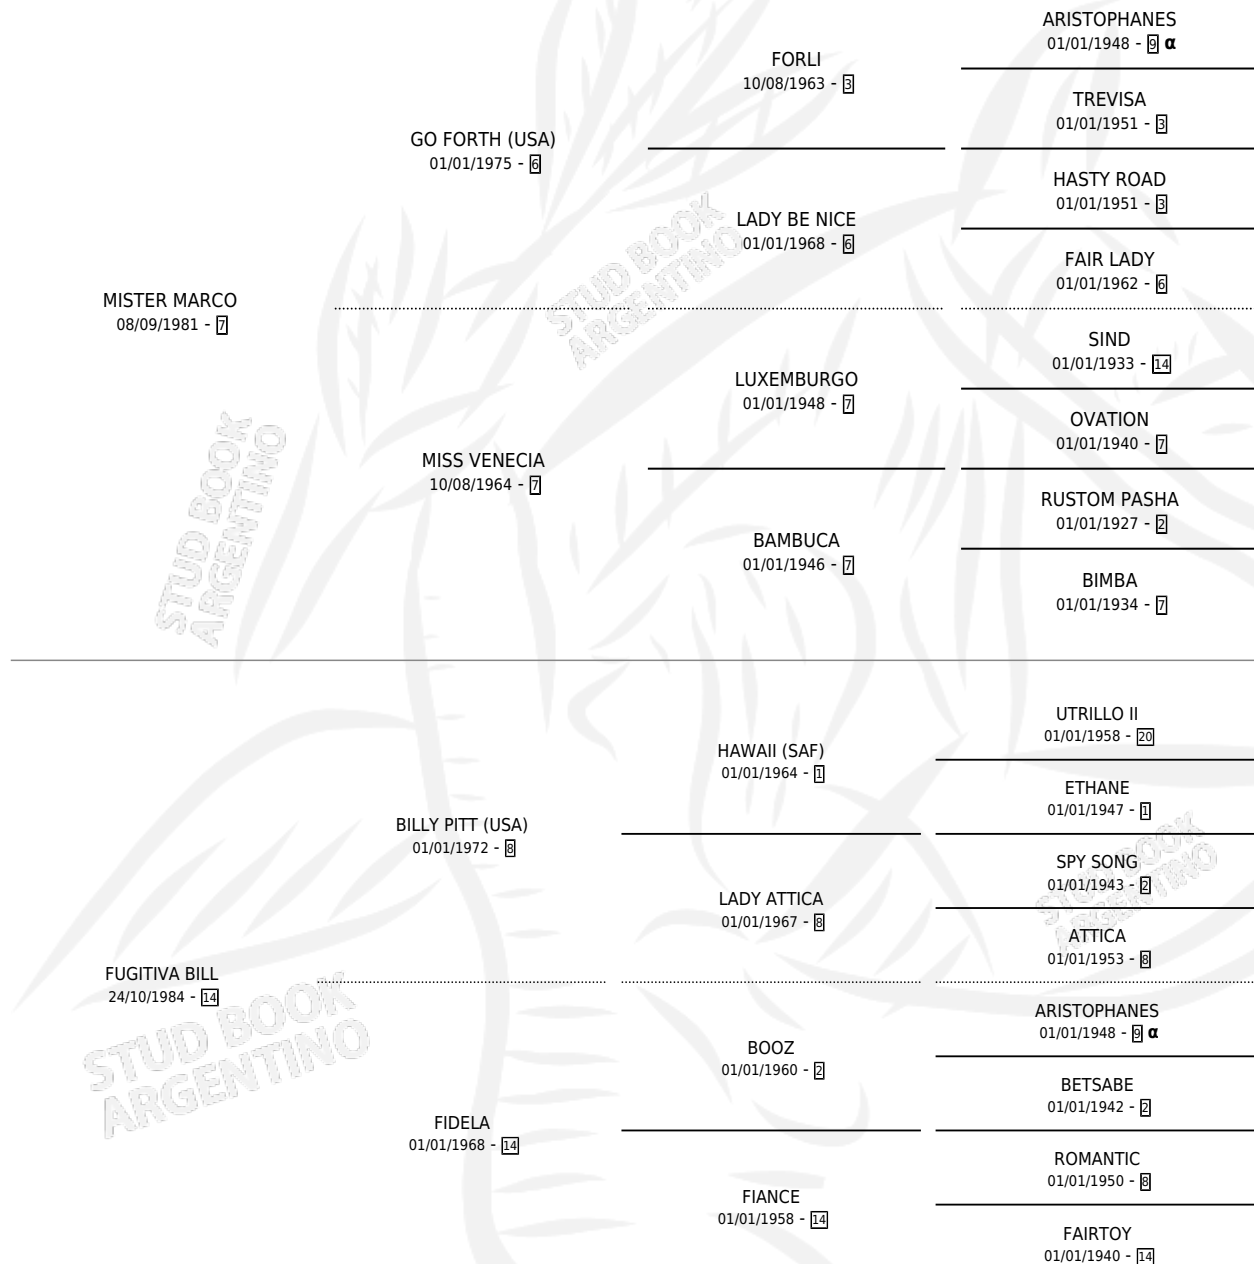

MISS FUGA

por **MISTER MARCO** y **FUGITIVA BILL** por **BILLY PITT**
(USA)

Argentina · Hembra · Zaino · SP · 20/10/1990
Familia 14-f · Volumen 34

ESTADO

TIPIFICACIÓN SANGUÍNEA	✓
TIPIFICACIÓN POR ADN	X
PASAPORTE	X
IDENTIFICACIÓN POR MICROCHIP	X
REPRODUCTOR	✓

Lugar de nacimiento: Maryland
Criador: Sin dato

~

HIJOS

	MACHOS	HEMBRAS
3 NACIERON	3	0
1 CORRIERON	1	0

SIN ACTUACIONES

PEDIGREE

INBREEDING : α

CAMPAÑA

Solo carreras oficiales de Argentina

POR EDAD

EDAD	CC	1°	2°	3°	4°	5°	NP	CLC	CLG	CLCG1	CLGG1	IMPORTE	GANANCIA / CC
3 AÑOS	1	0	0	0	0	0	1	0	0	0	0	\$0	\$0
4 AÑOS	5	0	0	1	0	0	4	0	0	0	0	\$624	\$125
TOTALES	6	0	0	1	0	0	5	0	0	0	0	\$624	\$104
%		0.0%	0.0%	16.7%	0.0%	0.0%	83.3%	0.0%	0.0%	0.0%	0.0%		

Placés en La Plata en 6 carreras disputadas.

POR DISTANCIA

HIPODROMO	CC	1°	2°	3°	4°	5°	NP	CLC	CLG	CLCG1	CLGG1	IMPORTE
LA PLATA	2	0	0	1	0	0	1	0	0	0	0	\$624
1200 MTS	1	0	0	0	0	0	1	0	0	0	0	\$0
1000 MTS	1	0	0	1	0	0	0	0	0	0	0	\$624
PALERMO	1	0	0	0	0	0	1	0	0	0	0	\$0
1000 MTS	1	0	0	0	0	0	1	0	0	0	0	\$0
SAN ISIDRO	3	0	0	0	0	0	3	0	0	0	0	\$0
1100 MTS	1	0	0	0	0	0	1	0	0	0	0	\$0
1000 MTS	2	0	0	0	0	0	2	0	0	0	0	\$0