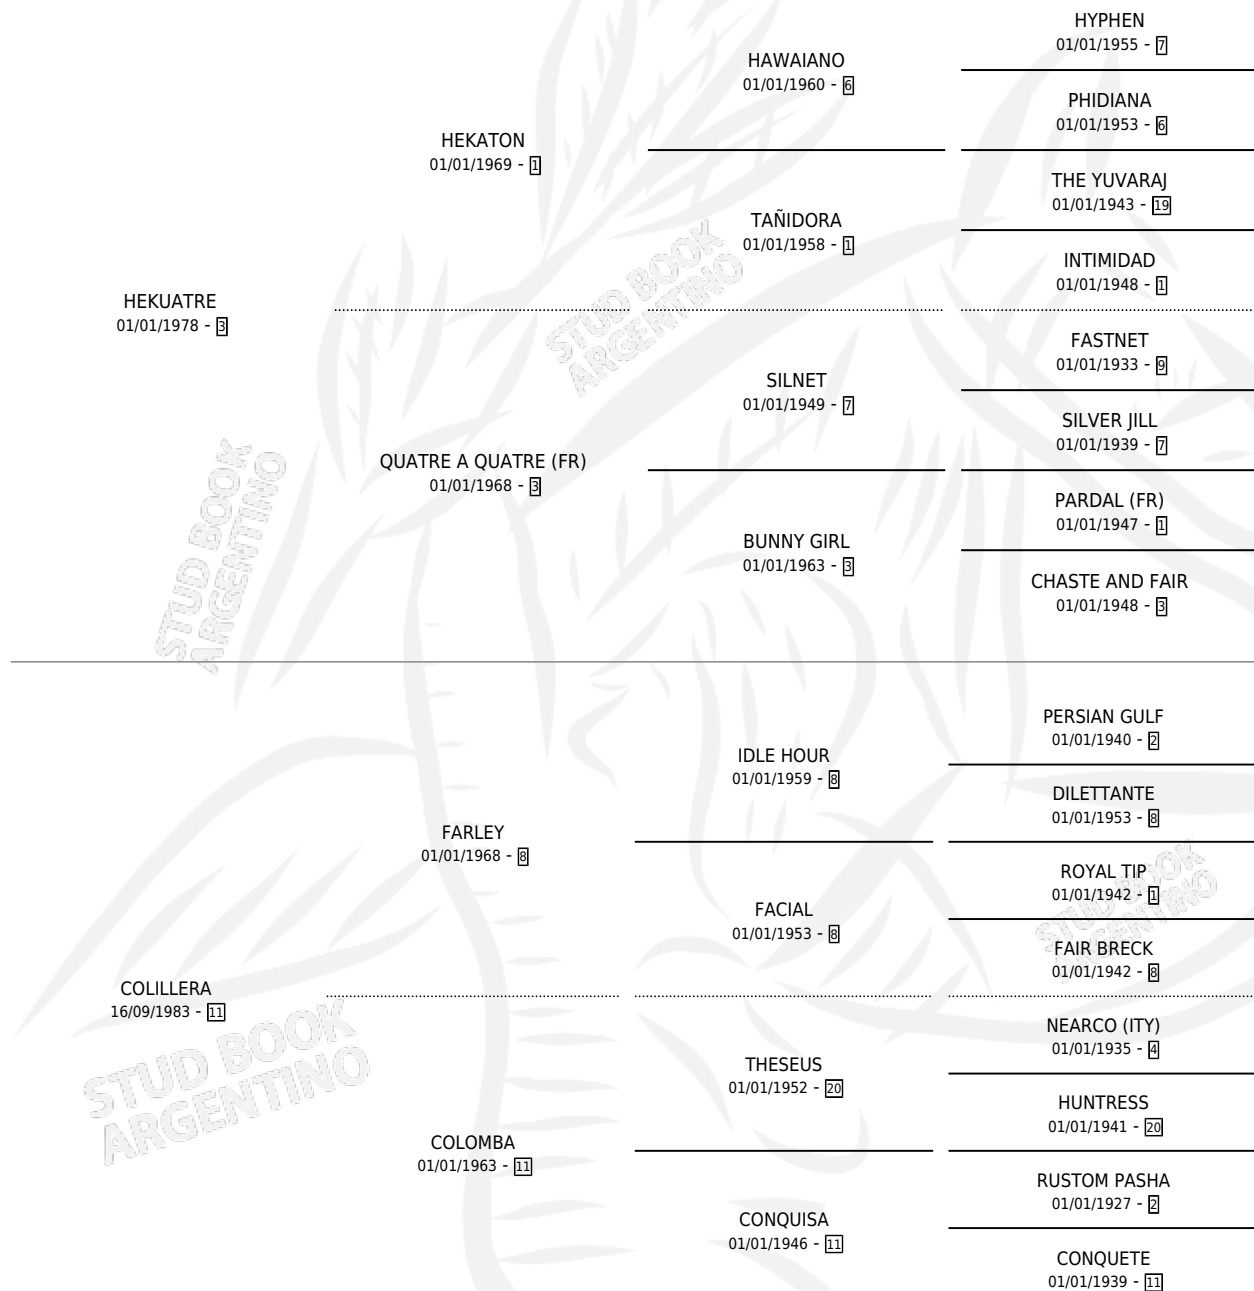

CUADRILLERO

por HEKUATRE y COLILLERA por FARLEY

Argentina · Macho · Zaino Doradillo · SP · 17/10/1990
Familia 11-a · Volumen 34

ESTADO

TIPIFICACIÓN SANGUÍNEA	X
TIPIFICACIÓN POR ADN	X
PASAPORTE	X
IDENTIFICACIÓN POR MICROCHIP	X
REPRODUCTOR	X

Lugar de nacimiento: San Isidro

Criador: Felicitas

PEDIGREE

CAMPAÑA

Solo carreras oficiales de Argentina

POR EDAD

EDAD	CC	1°	2°	3°	4°	5°	NP	CLC	CLG	CLCG1	CLGG1	IMPORTE	GANANCIA / CC
5 AÑOS	2	0	0	0	0	0	2	0	0	0	0	\$0	\$0
TOTALES	2	0	0	0	0	0	2	0	0	0	0	\$0	\$0
%		0.0%	0.0%	0.0%	0.0%	0.0%	100%	0.0%	0.0%	0.0%	0.0%		