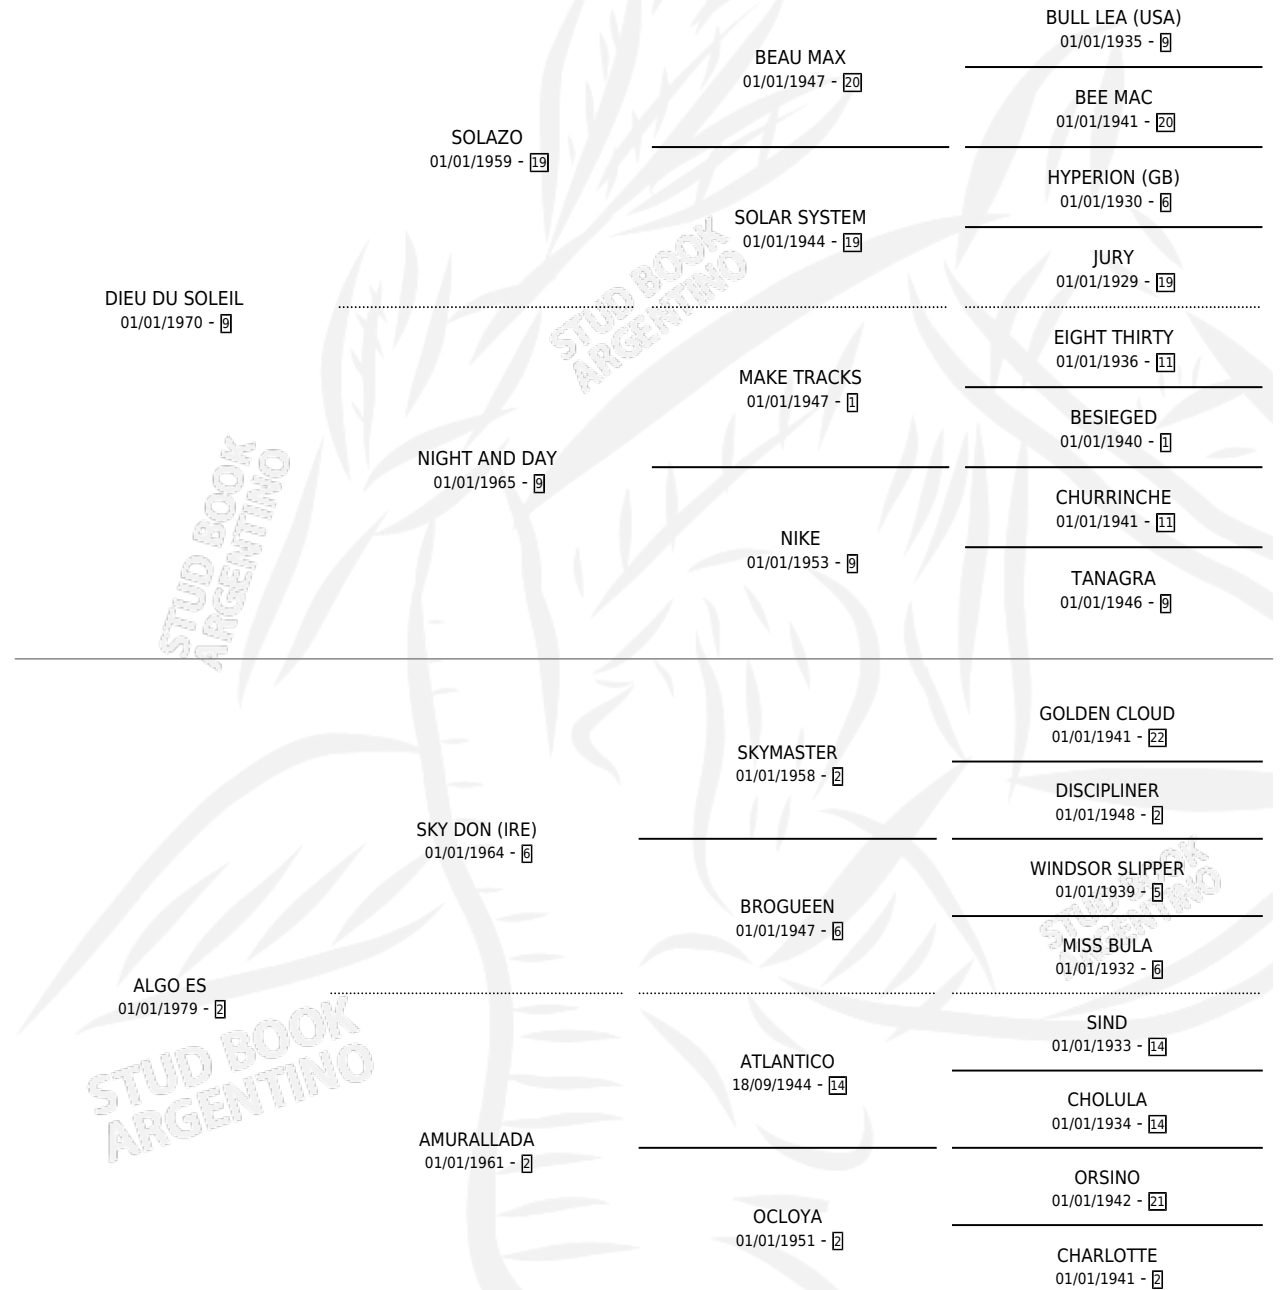

PELUSA SOLEADA

por DIEU DU SOLEIL y ALGO ES por SKY DON (IRE)

Argentina · Hembra · Alazan · SP · 10/10/1990
Familia 2-n · Volumen 34

ESTADO

TIPIFICACIÓN SANGUÍNEA	X
TIPIFICACIÓN POR ADN	X
PASAPORTE	X
IDENTIFICACIÓN POR MICROCHIP	X
REPRODUCTOR	X

Lugar de nacimiento: El Coraje

Criador: Sin dato

PEDIGREE

PELUSA SOLEADA

Datos oficiales del Stud Book Argentino

Documento generado el 10/05/2026

studbook.org.ar