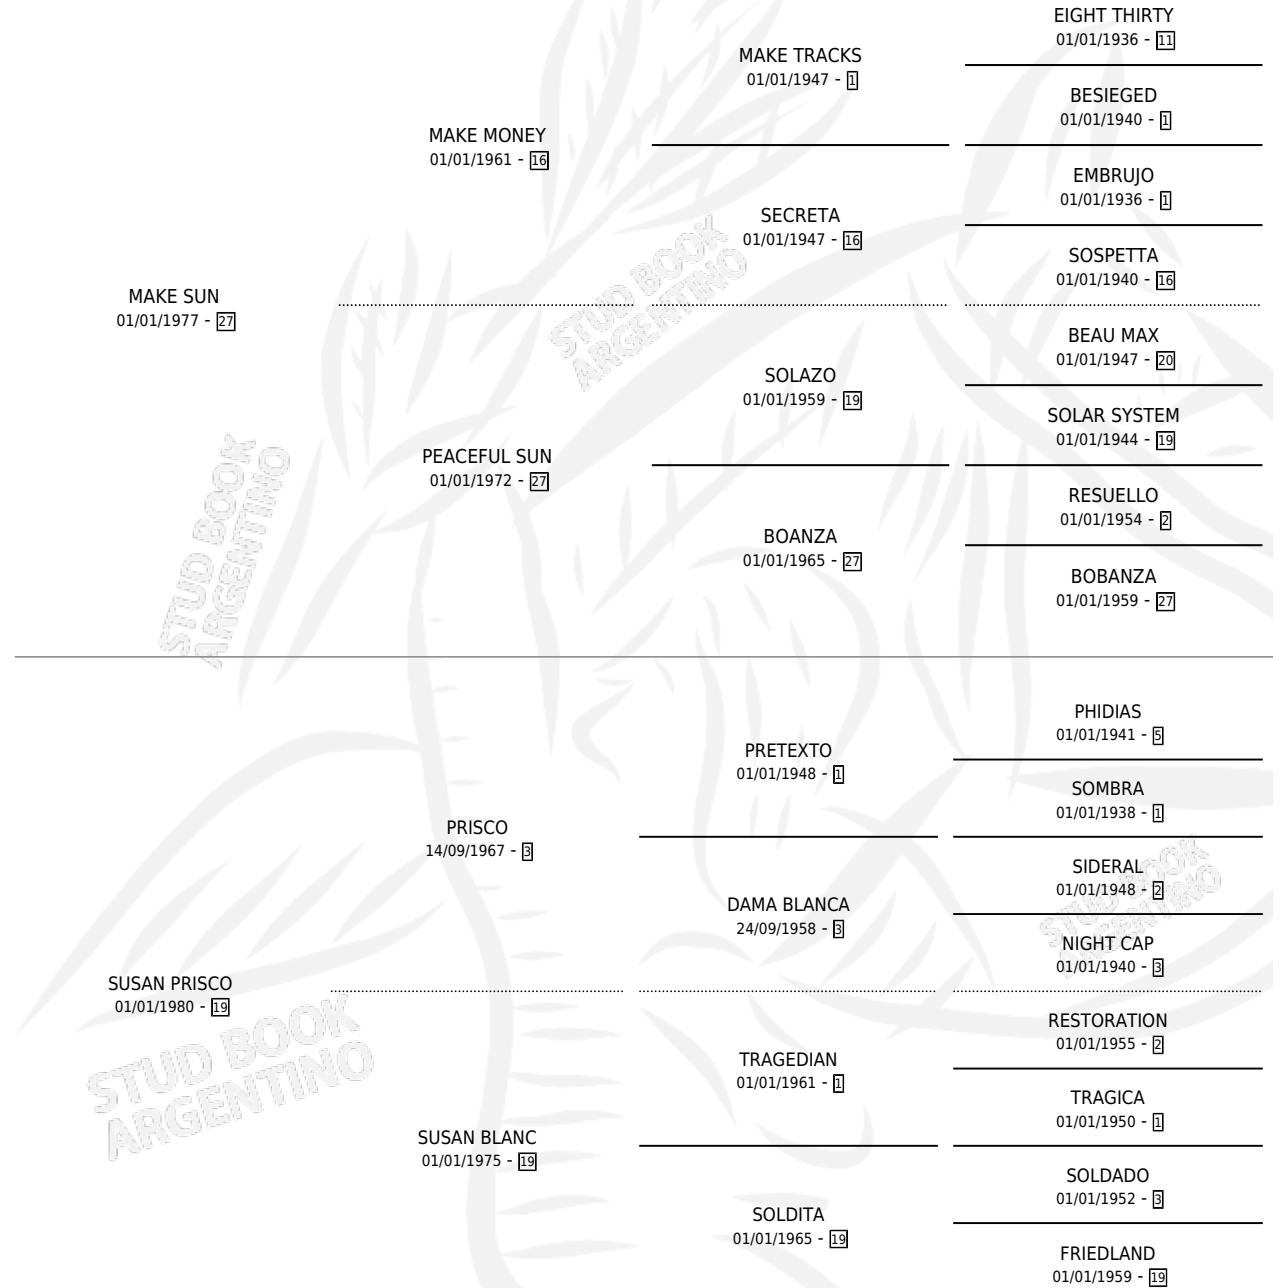

CARO SUN

por MAKE SUN y SUSAN PRISCO por PRISCO

Argentina · Hembra · Zaino · SP · 22/10/1990
Familia 19-a · Volumen 34

ESTADO

TIPIFICACIÓN SANGUÍNEA	X
TIPIFICACIÓN POR ADN	X
PASAPORTE	X
IDENTIFICACIÓN POR MICROCHIP	X
REPRODUCTOR	X

Lugar de nacimiento: Bordenave

Criador: Sin dato

PEDIGREE

CARO SUN

Datos oficiales del Stud Book Argentino

Documento generado el 08/05/2026

studbook.org.ar