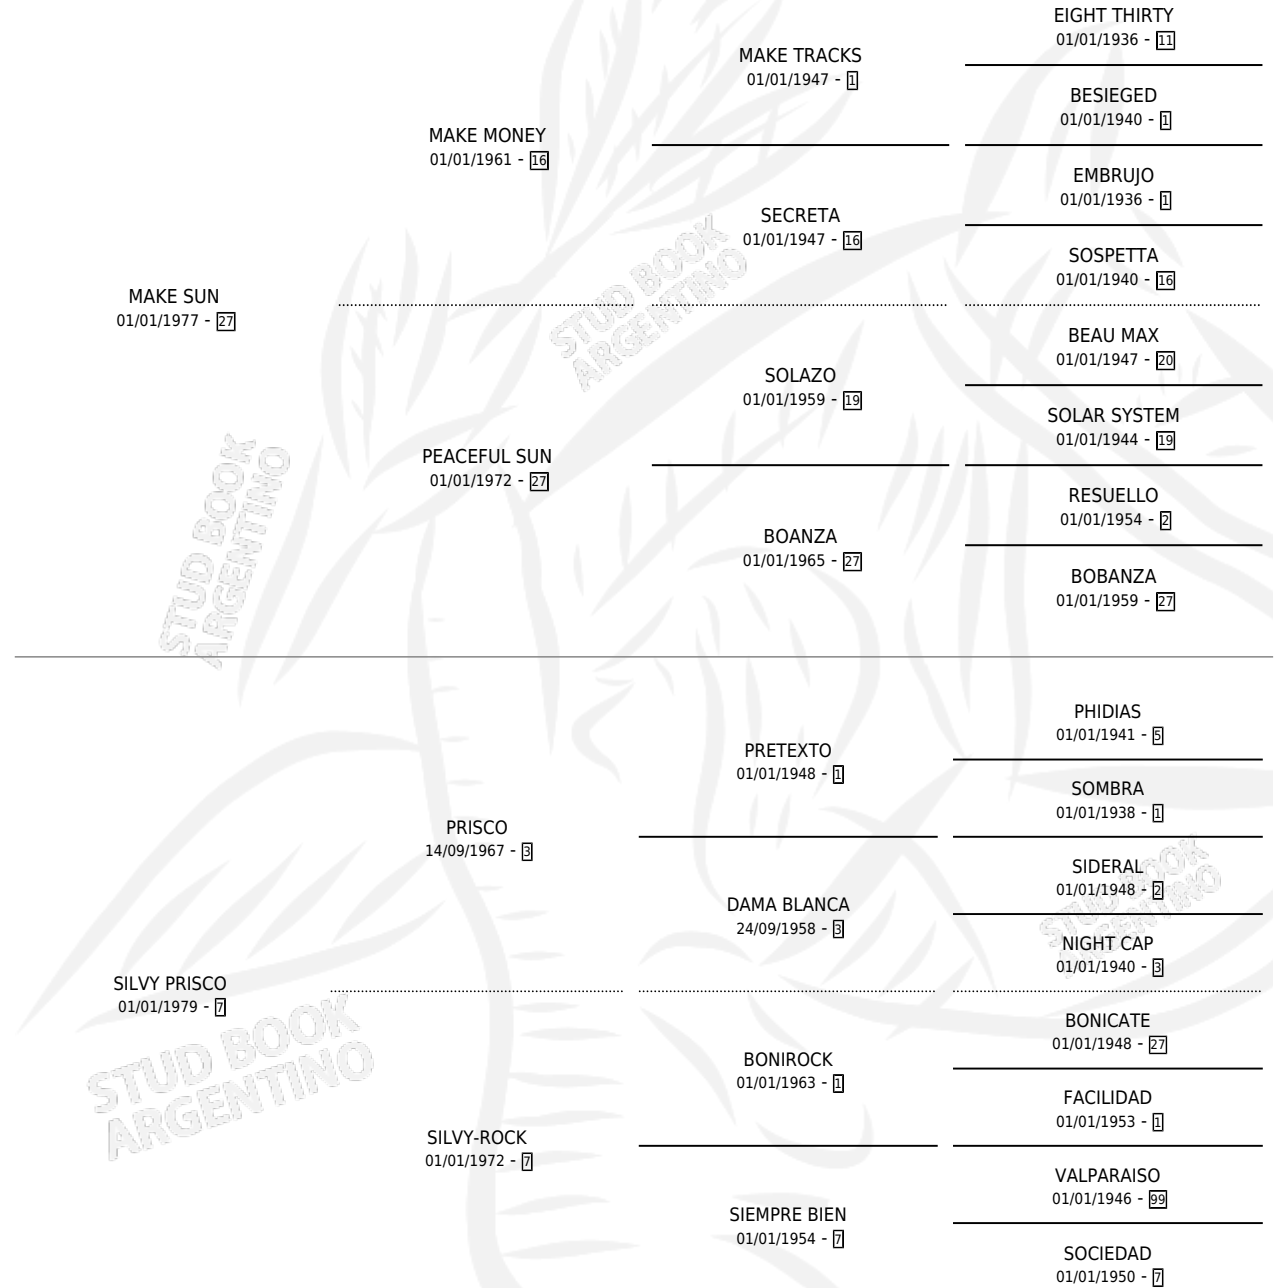

NEGRA SUN

por MAKE SUN y SILVY PRISCO por PRISCO

Argentina · Hembra · Zaino · SP · 23/10/1990
Familia 7 · Volumen 34

ESTADO

| | |
|------------------------------|---|
| TIPIFICACIÓN SANGUÍNEA | X |
| TIPIFICACIÓN POR ADN | X |
| PASAPORTE | X |
| IDENTIFICACIÓN POR MICROCHIP | X |
| REPRODUCTOR | X |

Lugar de nacimiento: Bordenave

Criador: Sin dato

PEDIGREE

NEGRA SUN

Datos oficiales del Stud Book Argentino

Documento generado el 06/05/2026

studbook.org.ar