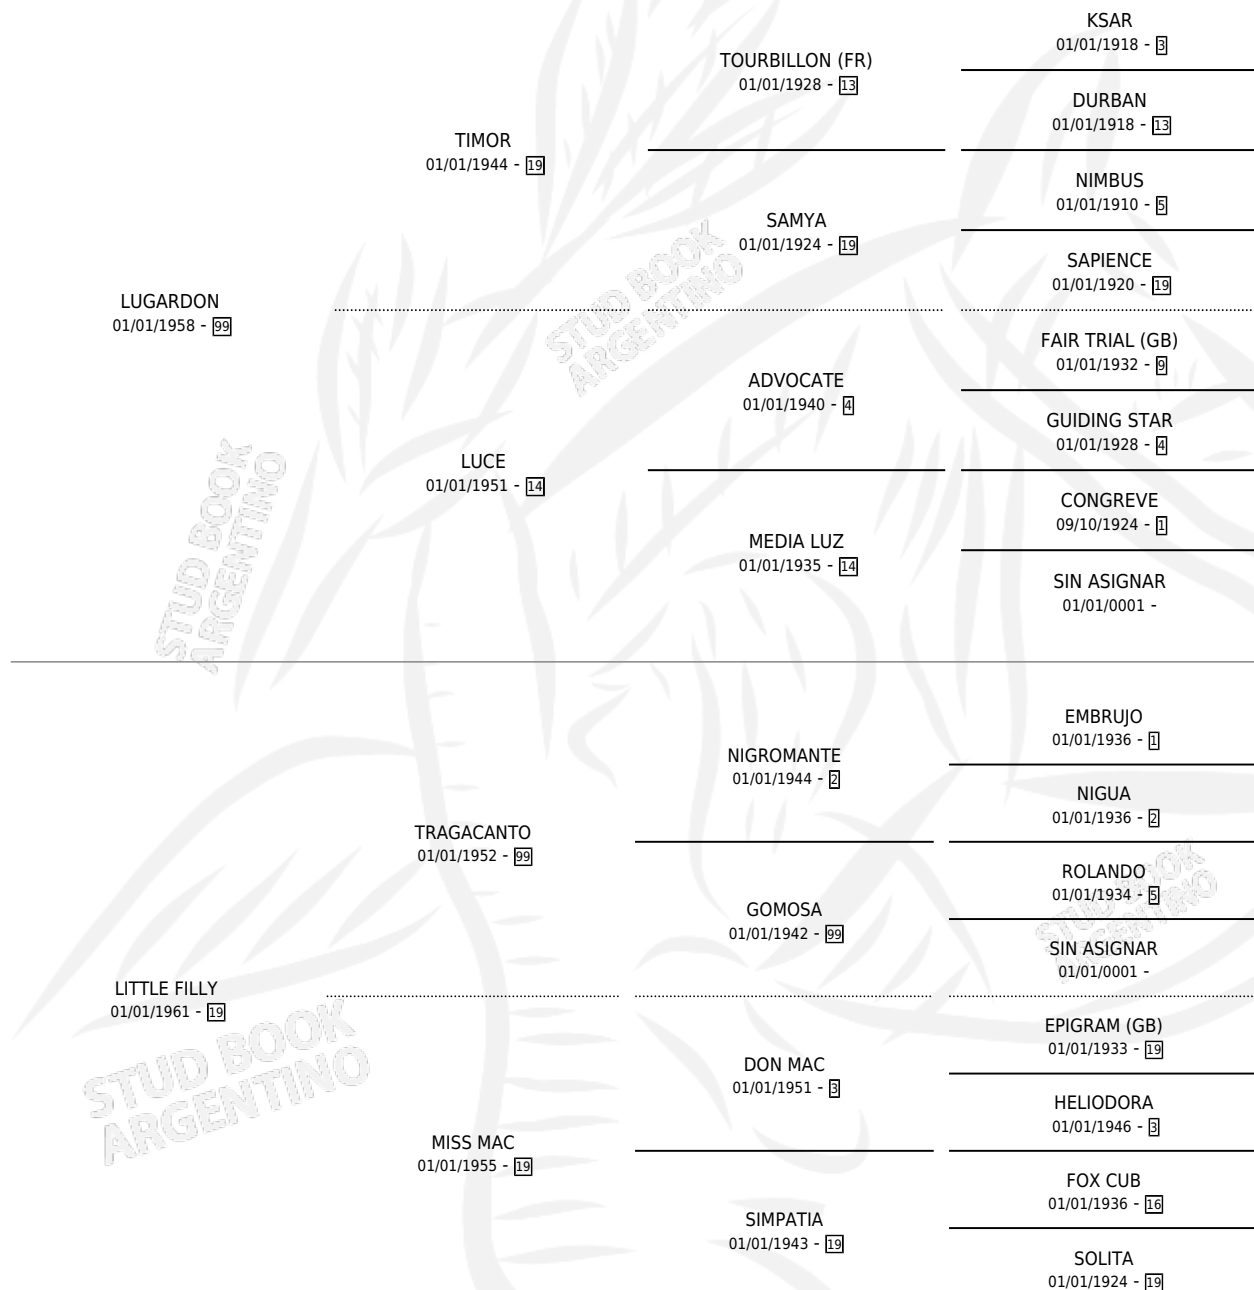

INDIGA

por LUGARDON y LITTLE FILLY por TRAGACANTO

Argentina · Hembra · Alazan · SP · 01/01/1971
Familia 19 · Volumen 27

ESTADO

TIPIFICACIÓN SANGUÍNEA	X
TIPIFICACIÓN POR ADN	X
PASAPORTE	X
IDENTIFICACIÓN POR MICROCHIP	X
REPRODUCTOR	X

Lugar de nacimiento: Campo particular

Criador: Sin dato

~

HIJOS

	MACHOS	HEMBRAS
3 NACIERON	2	1
1 CORRIERON	1	0
1 GANARON	1	0
0 GANADORES CL	0 GANADORES GR	0 GANADORES G1

PEDIGREE

INDIGA

Datos oficiales del Stud Book Argentino