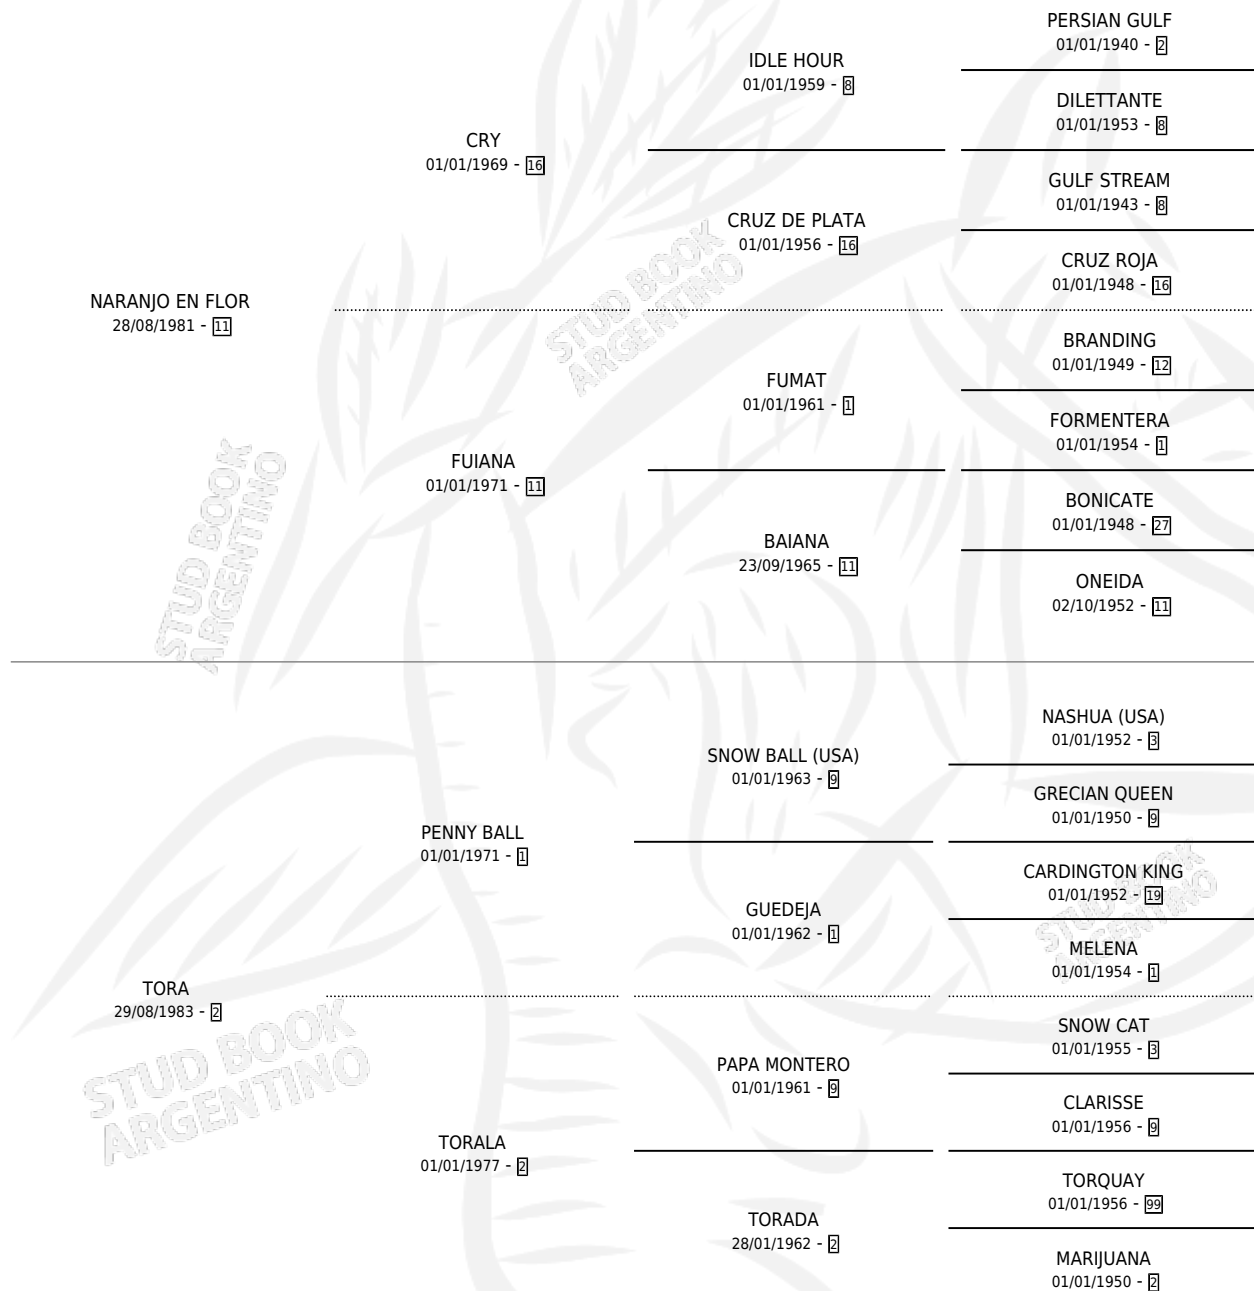

FLOR DE TORO

por NARANJO EN FLOR y TORA por PENNY BALL

Argentina · Macho · Zaino · SP · 19/10/1990
Familia 2 · Volumen 34

ESTADO

TIPIFICACIÓN SANGUÍNEA	X
TIPIFICACIÓN POR ADN	X
PASAPORTE	X
IDENTIFICACIÓN POR MICROCHIP	X
REPRODUCTOR	X

Lugar de nacimiento: Loma Brava
Criador: Benavente Emilce Edilia

PEDIGREE

FLOR DE TORO

Datos oficiales del Stud Book Argentino

Documento generado el 10/05/2026

studbook.org.ar