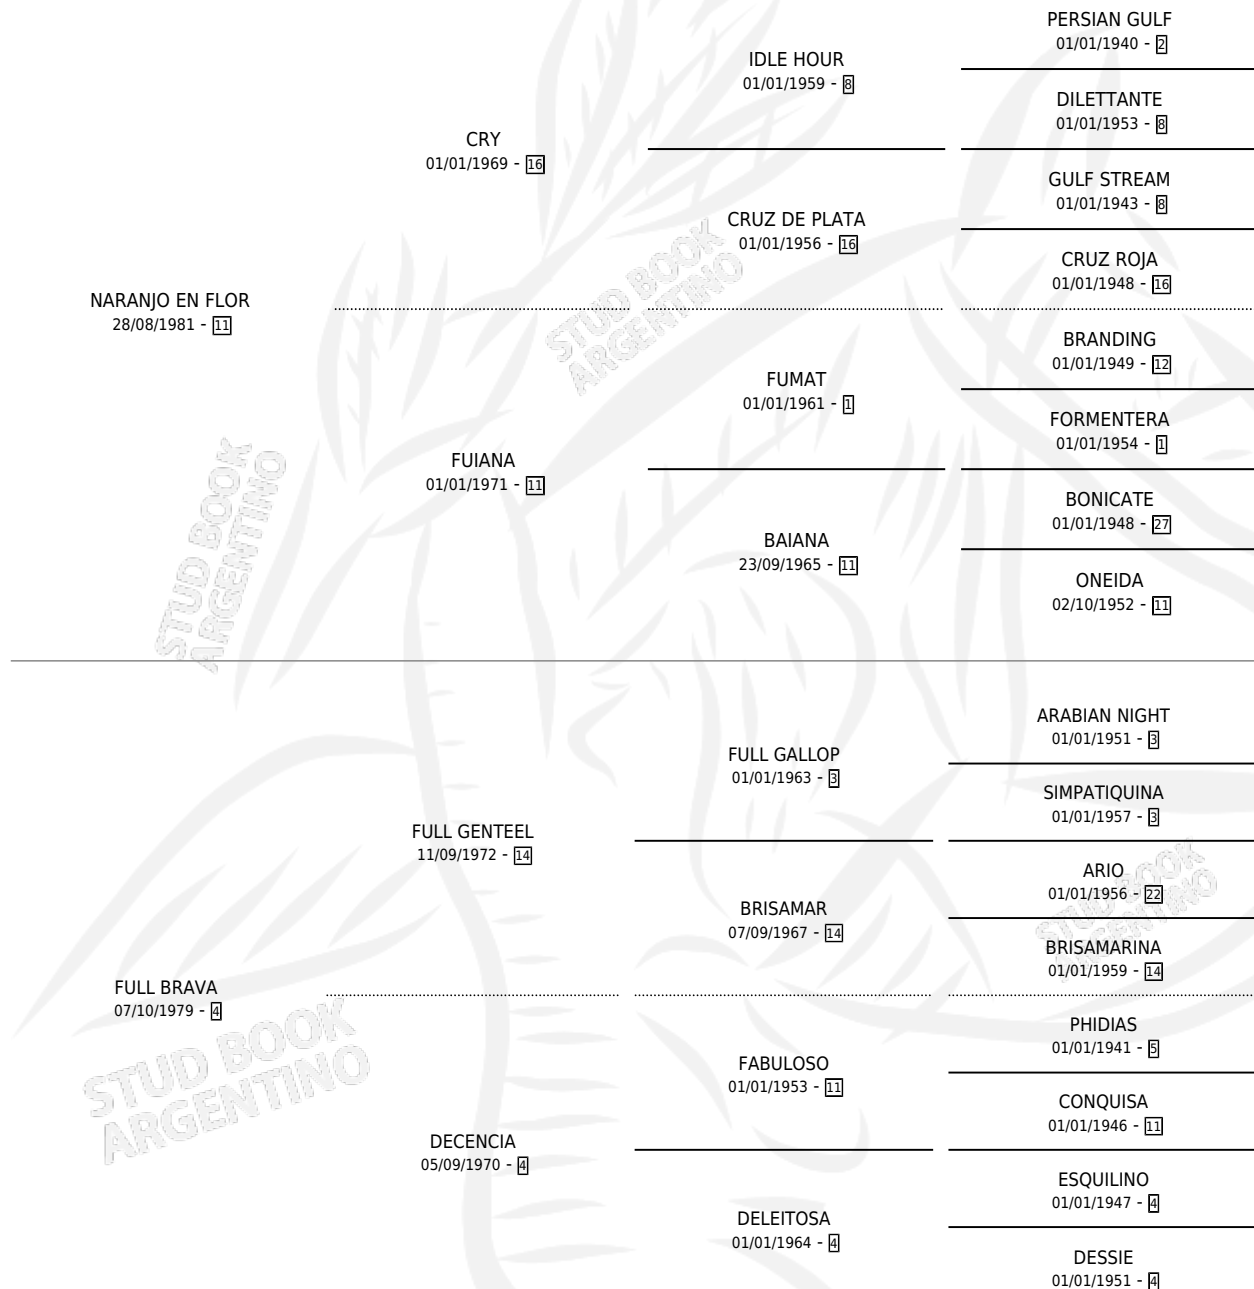

FLOR DE LIGERO

por NARANJO EN FLOR y FULL BRAVA por FULL GENTEEL

Argentina · Macho · Alazan · SP · 07/10/1990
Familia 4-c · Volumen 34

ESTADO

TIPIFICACIÓN SANGUÍNEA	X
TIPIFICACIÓN POR ADN	X
PASAPORTE	X
IDENTIFICACIÓN POR MICROCHIP	X
REPRODUCTOR	X

Lugar de nacimiento: Loma Brava
Criador: Benavente Emilce Edilia

PEDIGREE

FLOR DE LIGERO

Datos oficiales del Stud Book Argentino

Documento generado el 14/05/2026

studbook.org.ar