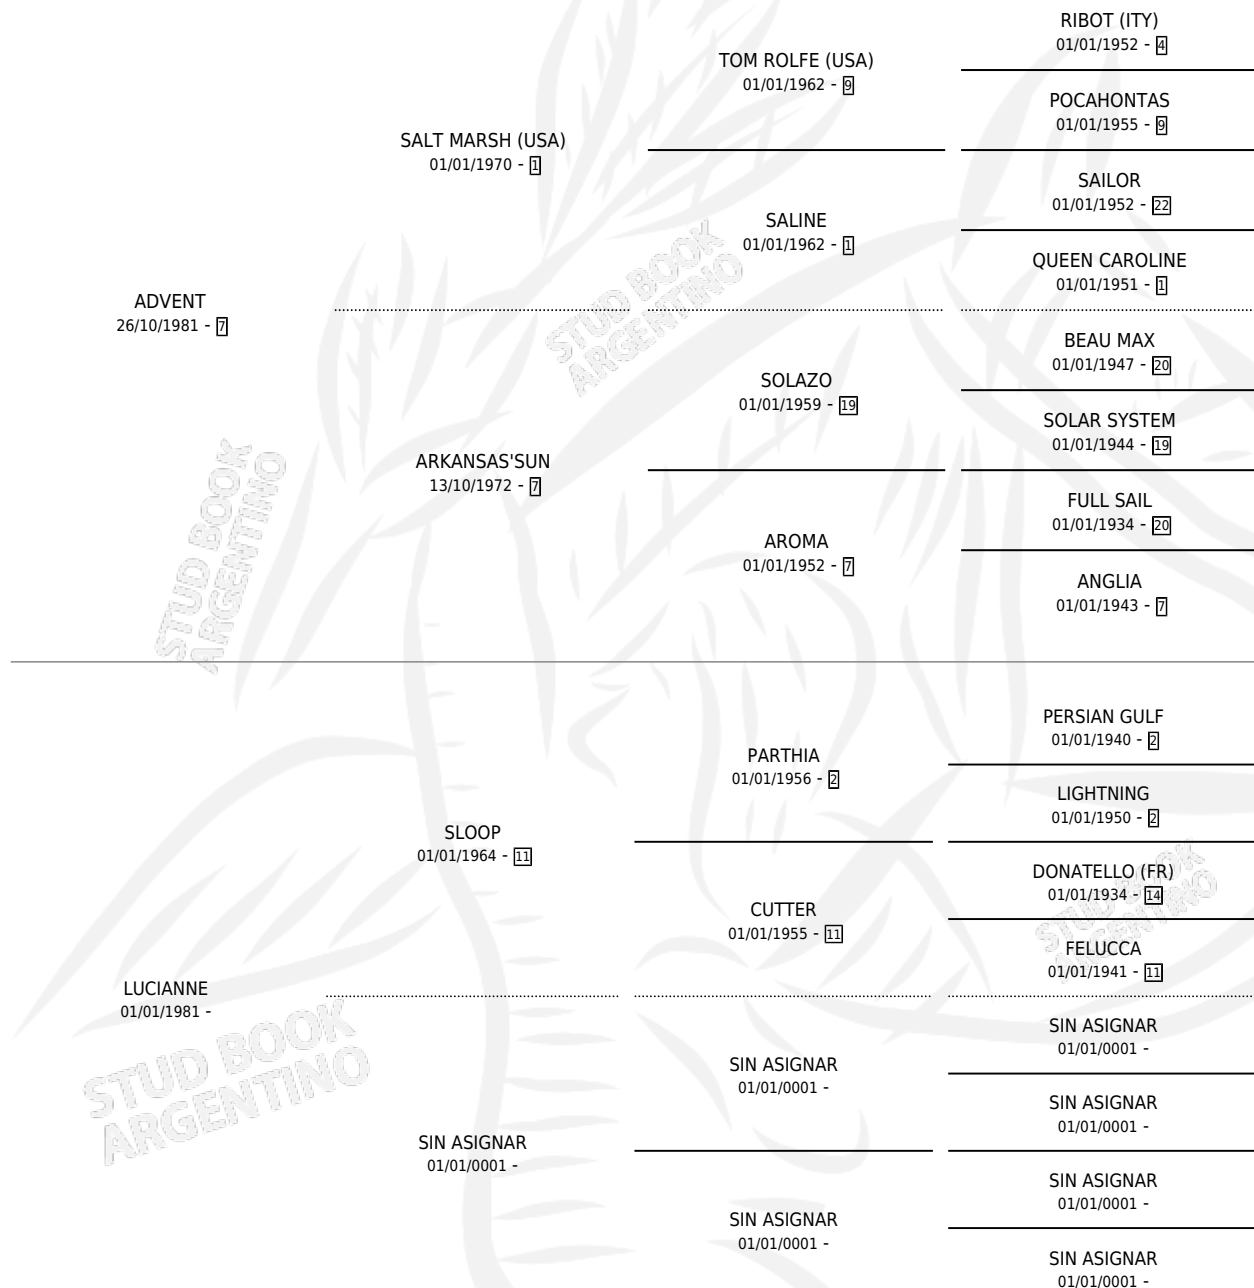

AMAINADA

por **ADVENT** y **LUCIANNE** por **SLOOP**

Argentina · Hembra · Zaino · SP · 11/10/1990
Familia · Volumen 34

ESTADO

TIPIFICACIÓN SANGUÍNEA	✓
TIPIFICACIÓN POR ADN	X
PASAPORTE	X
IDENTIFICACIÓN POR MICROCHIP	X
REPRODUCTOR	✓

Lugar de nacimiento: Zoraida

Criador: Zoraida

~

HIJOS

	MACHOS	HEMBRAS
3 NACIERON	1	2
SIN ACTUACIONES		

PEDIGREE

S

mientos 3 / Efectividad 60.00%

PADRILLO	PRODUCTO	CRIADOR	1ER SERVICIO	ÚLTIMO SERVICIO
SPOT	∅		05/10/2000	07/10/2000
AMAINADA	SPOTAIMADO (M Z, 30/10/1999)	SIN DATO	08/11/1998	10/11/1998
SPOT	∅		12/10/1997	14/10/1997
SPOT	SPOTAIMADA (H Z, 01/12/1996)	SIN DATO	23/12/1995	25/12/1995
LARAMIE LEE	LARAMAR (H Z, 28/11/1995)	SIN DATO	20/12/1994	22/12/1994