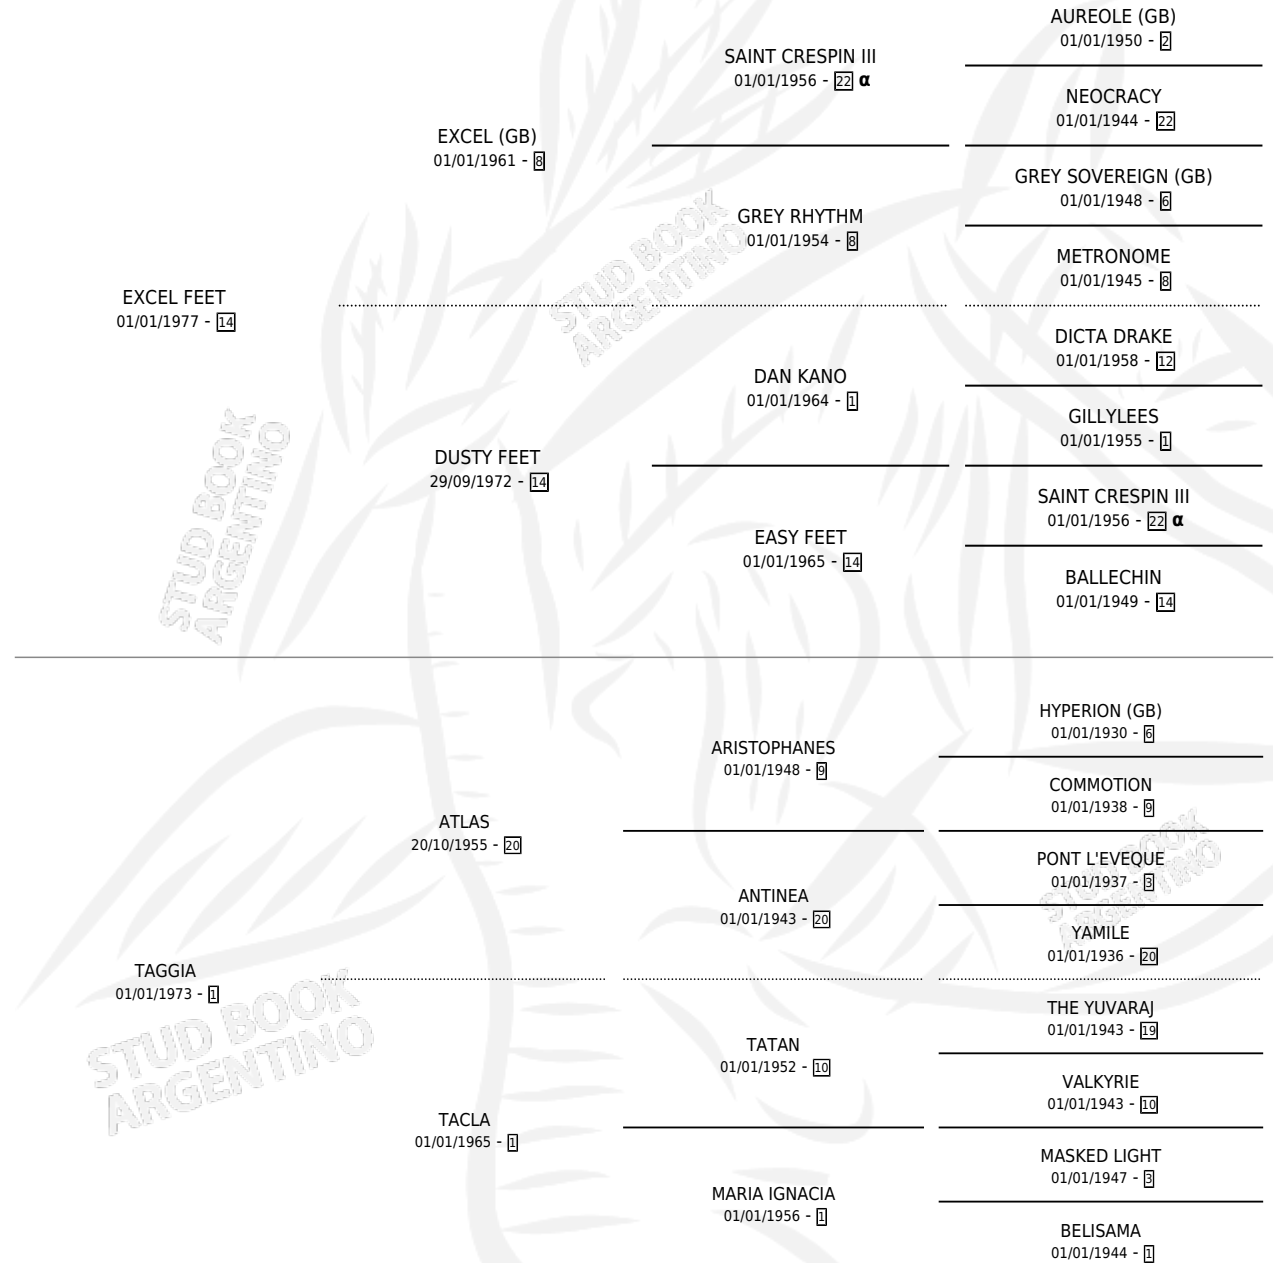

ATHLETIC FEET

por EXCEL FEET y TAGGIA por ATLAS

Argentina · Macho · Zaino Doradillo · SP · 16/10/1990
Familia 1-e · Volumen 34

ESTADO

TIPIFICACIÓN SANGUÍNEA	X
TIPIFICACIÓN POR ADN	X
PASAPORTE	X
IDENTIFICACIÓN POR MICROCHIP	X
REPRODUCTOR	X

Lugar de nacimiento: Virrey Del Pino

Criador: Marino Mario Alberto

PEDIGREE

INBREEDING : α

ATLETIC FEET

Datos oficiales del Stud Book Argentino

Documento generado el 11/05/2026

studbook.org.ar