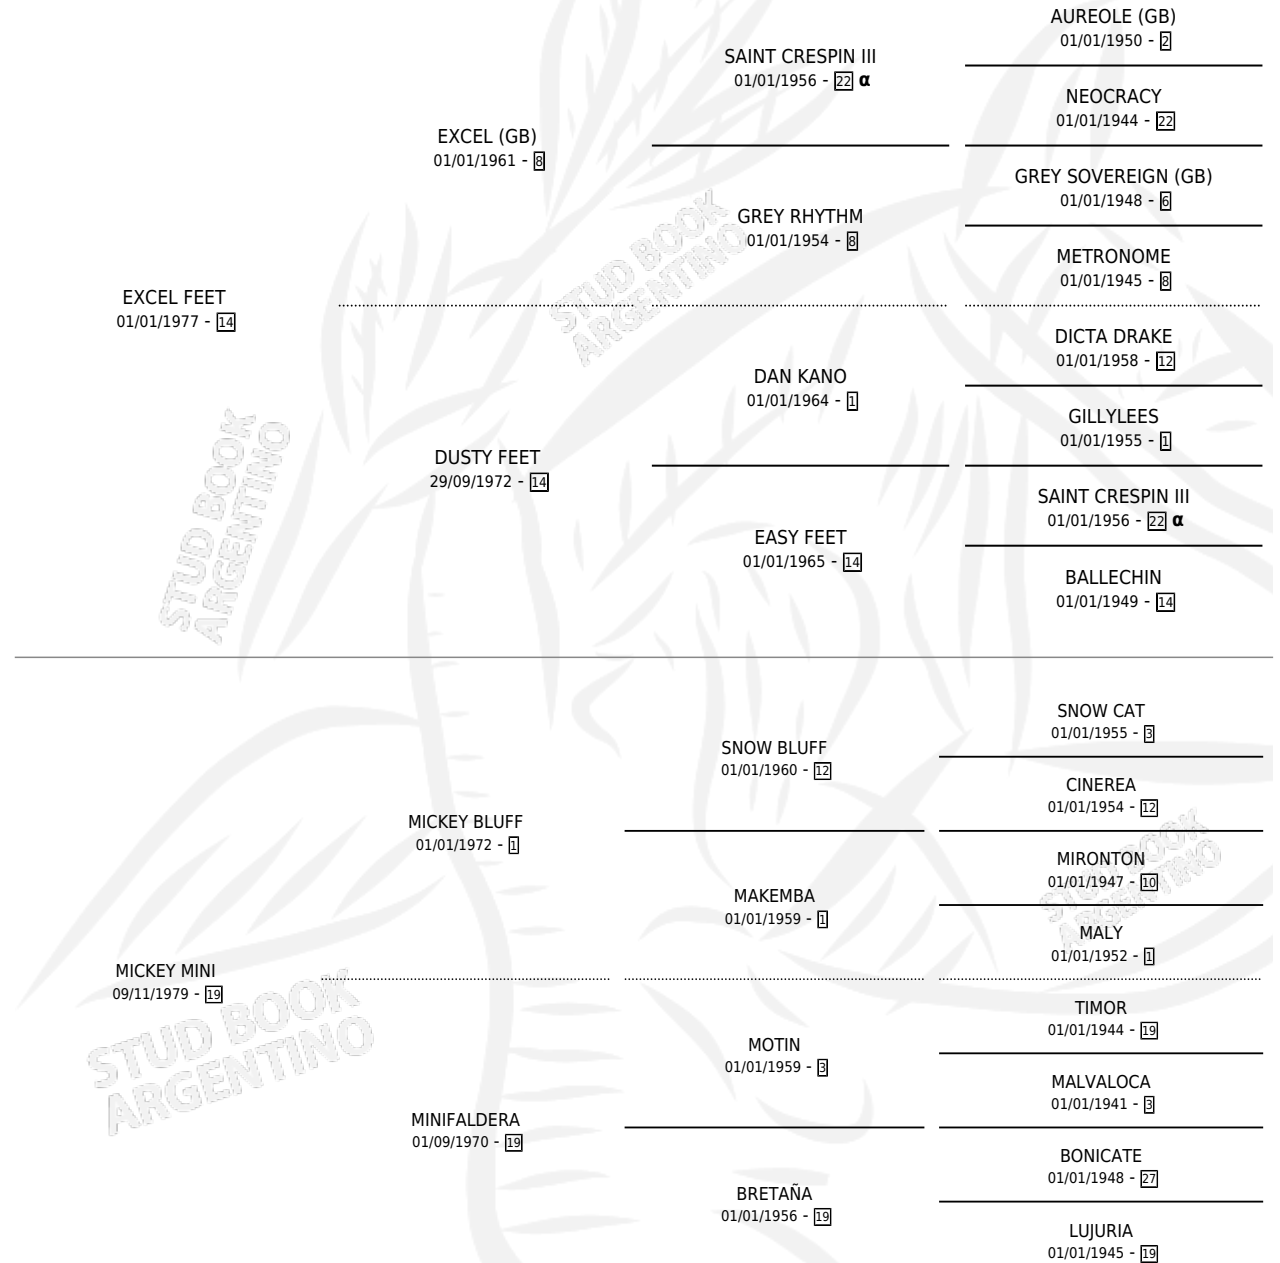

MICKEY FEET

por EXCEL FEET y MICKEY MINI por MICKEY BLUFF

Argentina · Hembra · Zaino · SP · 11/10/1990
Familia 19-c · Volumen 34

ESTADO

TIPIFICACIÓN SANGUÍNEA	X
TIPIFICACIÓN POR ADN	X
PASAPORTE	X
IDENTIFICACIÓN POR MICROCHIP	X
REPRODUCTOR	X

Lugar de nacimiento: Virrey Del Pino

Criador: Virrey Del Pino

PEDIGREE

INBREEDING : α

MICKEY FEET

Datos oficiales del Stud Book Argentino

Documento generado el 11/05/2026

studbook.org.ar