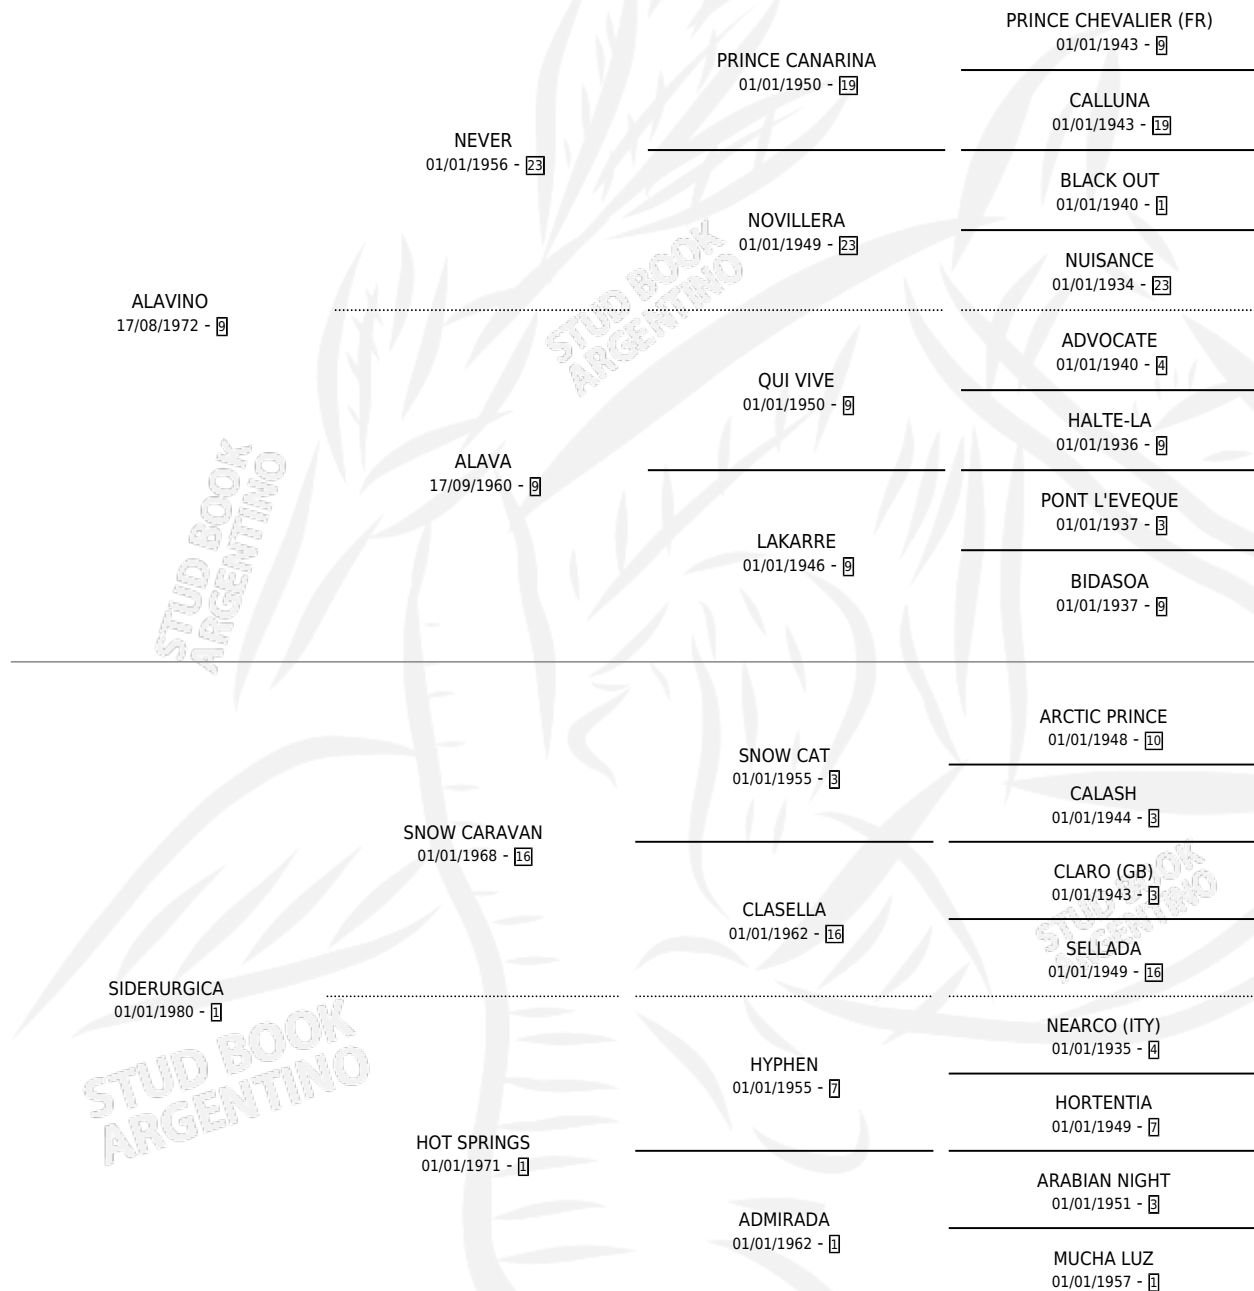

METAL DORADO

por **ALAVINO** y **SIDERURGICA** por **SNOW CARAVAN**

Argentina · Macho · Alazan · SP · 21/07/1990
Familia 1-e · Volumen 34

ESTADO

TIPIFICACIÓN SANGUÍNEA	X
TIPIFICACIÓN POR ADN	X
PASAPORTE	X
IDENTIFICACIÓN POR MICROCHIP	X
REPRODUCTOR	X

Lugar de nacimiento: Don Florentino

Criador: Sin dato

PEDIGREE

METAL DORADO

Datos oficiales del Stud Book Argentino

Documento generado el 15/05/2026

studbook.org.ar