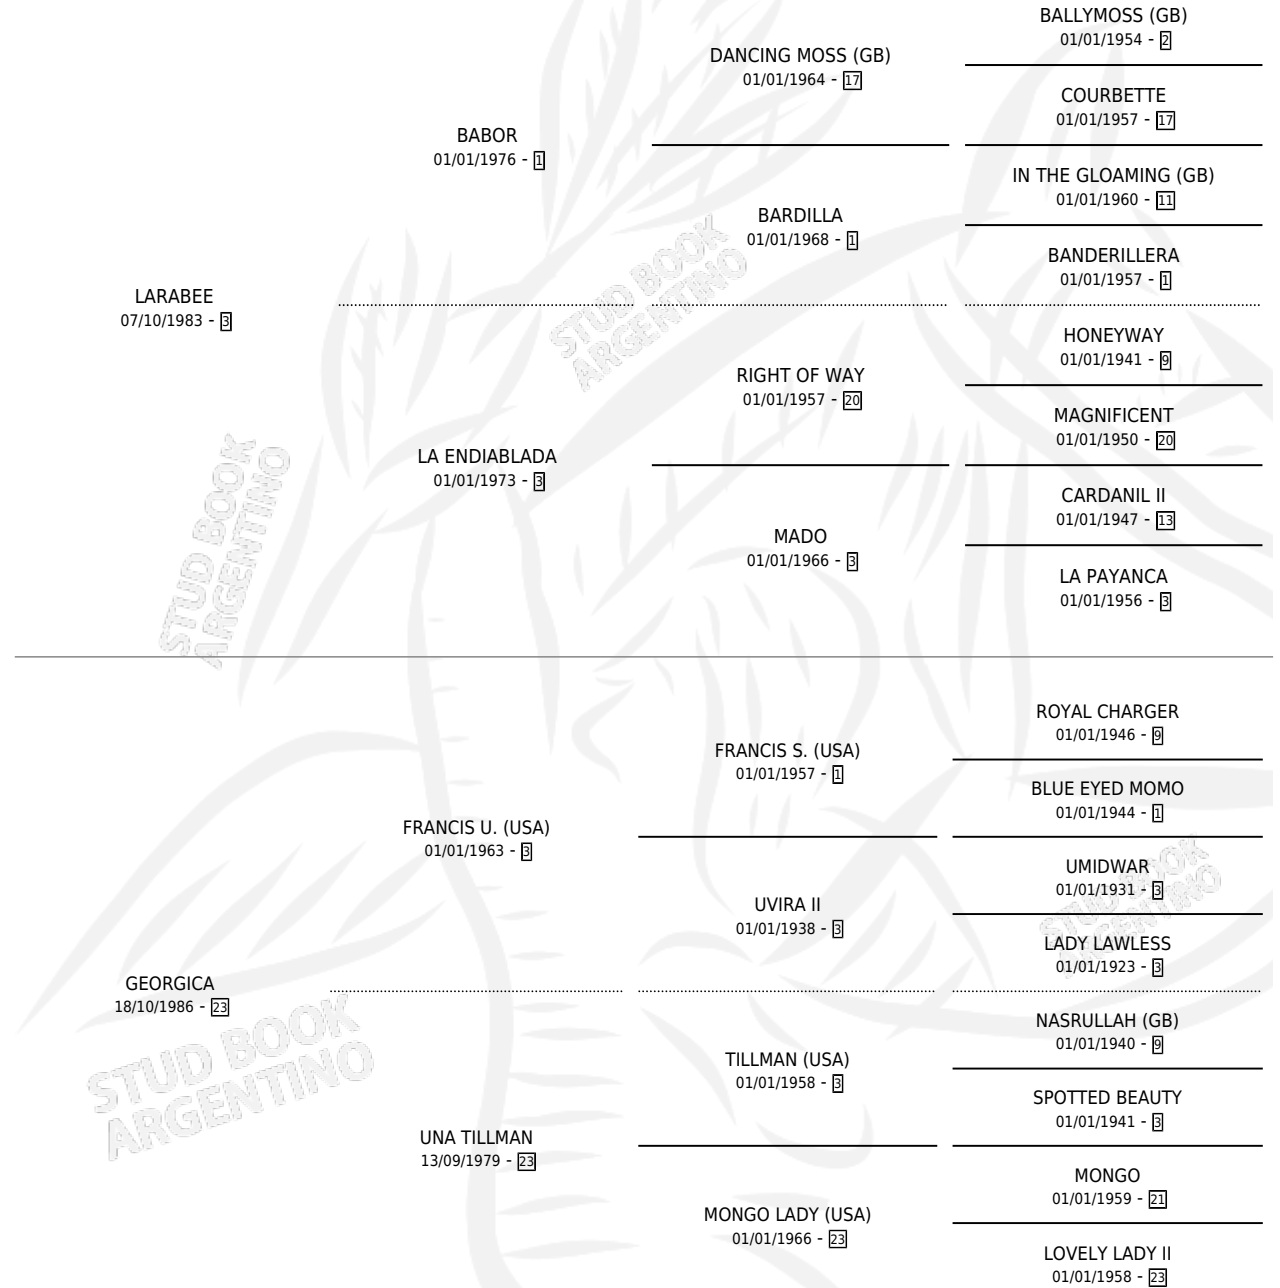

ROBERT'S TAHO

por LARABEE y GEORGICA por FRANCIS U. (USA)

Argentina · Macho · Zaino · SP · 20/10/1990
Familia 23-a · Volumen 34

ESTADO

TIPIFICACIÓN SANGUÍNEA	X
TIPIFICACIÓN POR ADN	X
PASAPORTE	X
IDENTIFICACIÓN POR MICROCHIP	X
REPRODUCTOR	X

Lugar de nacimiento: Don Santiago

Criador: Sin dato

PEDIGREE

ROBERT'S TAHO

Datos oficiales del Stud Book Argentino

Documento generado el 11/05/2026

studbook.org.ar