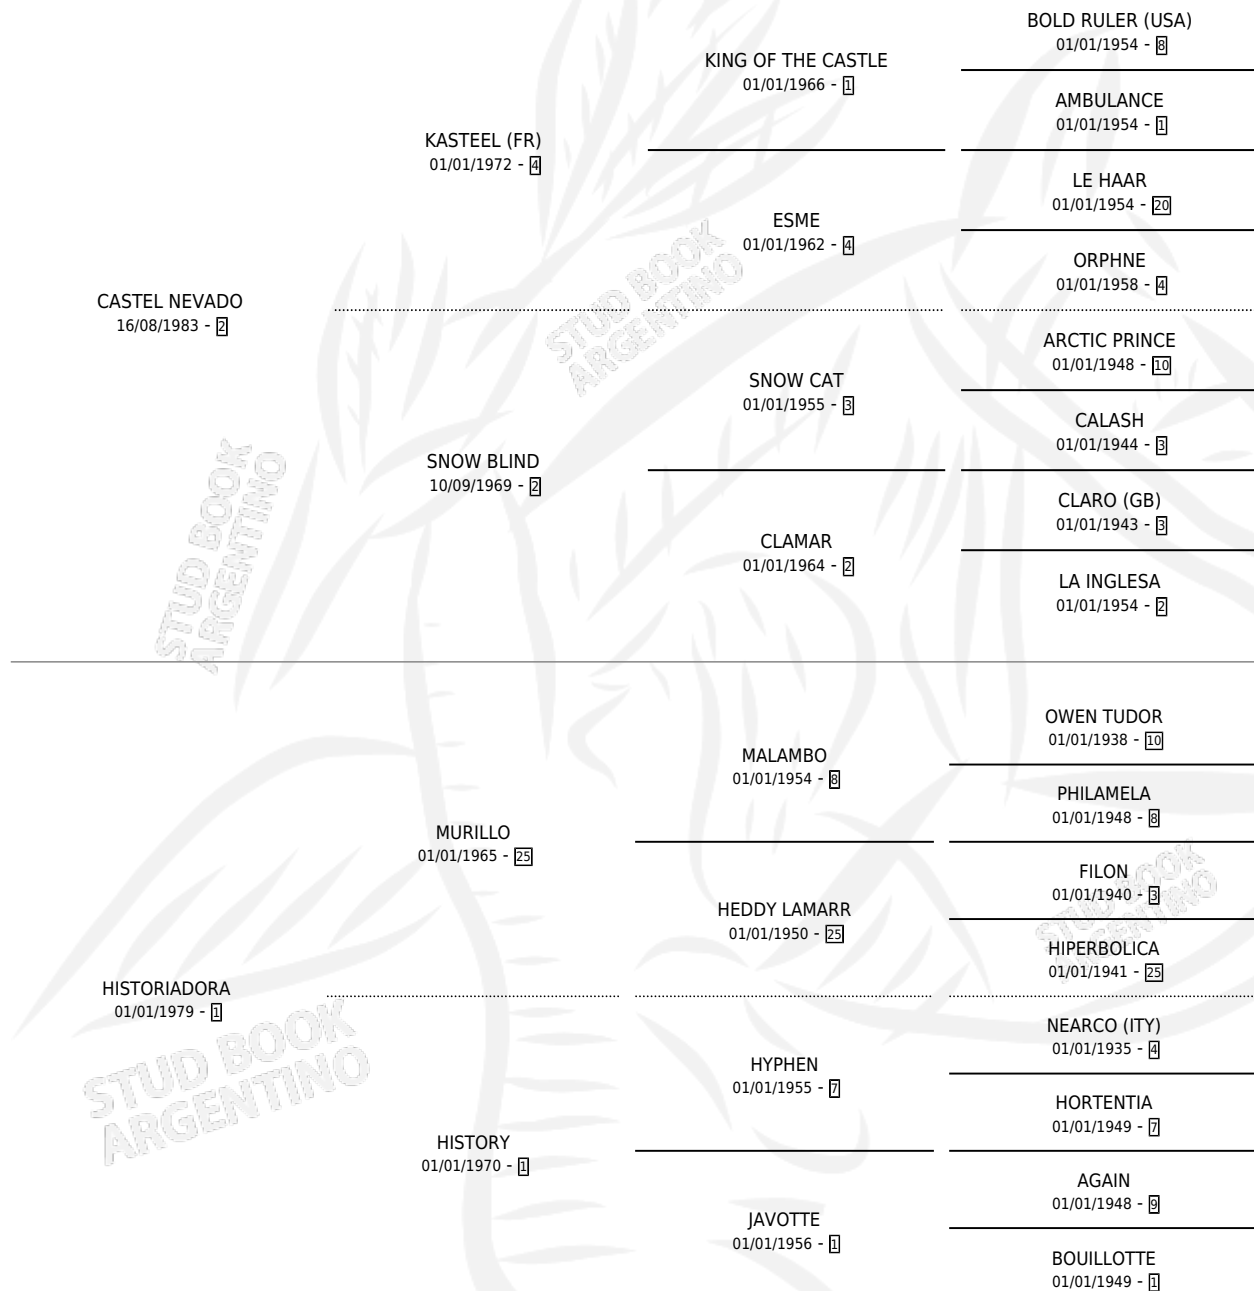

Lugar de nacimiento: Mi Sueño

Criador: Mi Sueño

~

HIJOS

	MACHOS	HEMBRAS
4 NACIERON	1	3
1 CORRIERON	0	1

SIN ACTUACIONES

PEDIGREE

CAMPAÑA

Solo carreras oficiales de Argentina

POR EDAD

EDAD	CC	1°	2°	3°	4°	5°	NP	CLC	CLG	CLCG1	CLGG1	IMPORTE	GANANCIA / CC
3 AÑOS	2	0	0	0	0	0	2	0	0	0	0	\$0	\$0
TOTALES	2	0	0	0	0	0	2	0	0	0	0	\$0	\$0
%		0.0%	0.0%	0.0%	0.0%	0.0%	100%	0.0%	0.0%	0.0%	0.0%		