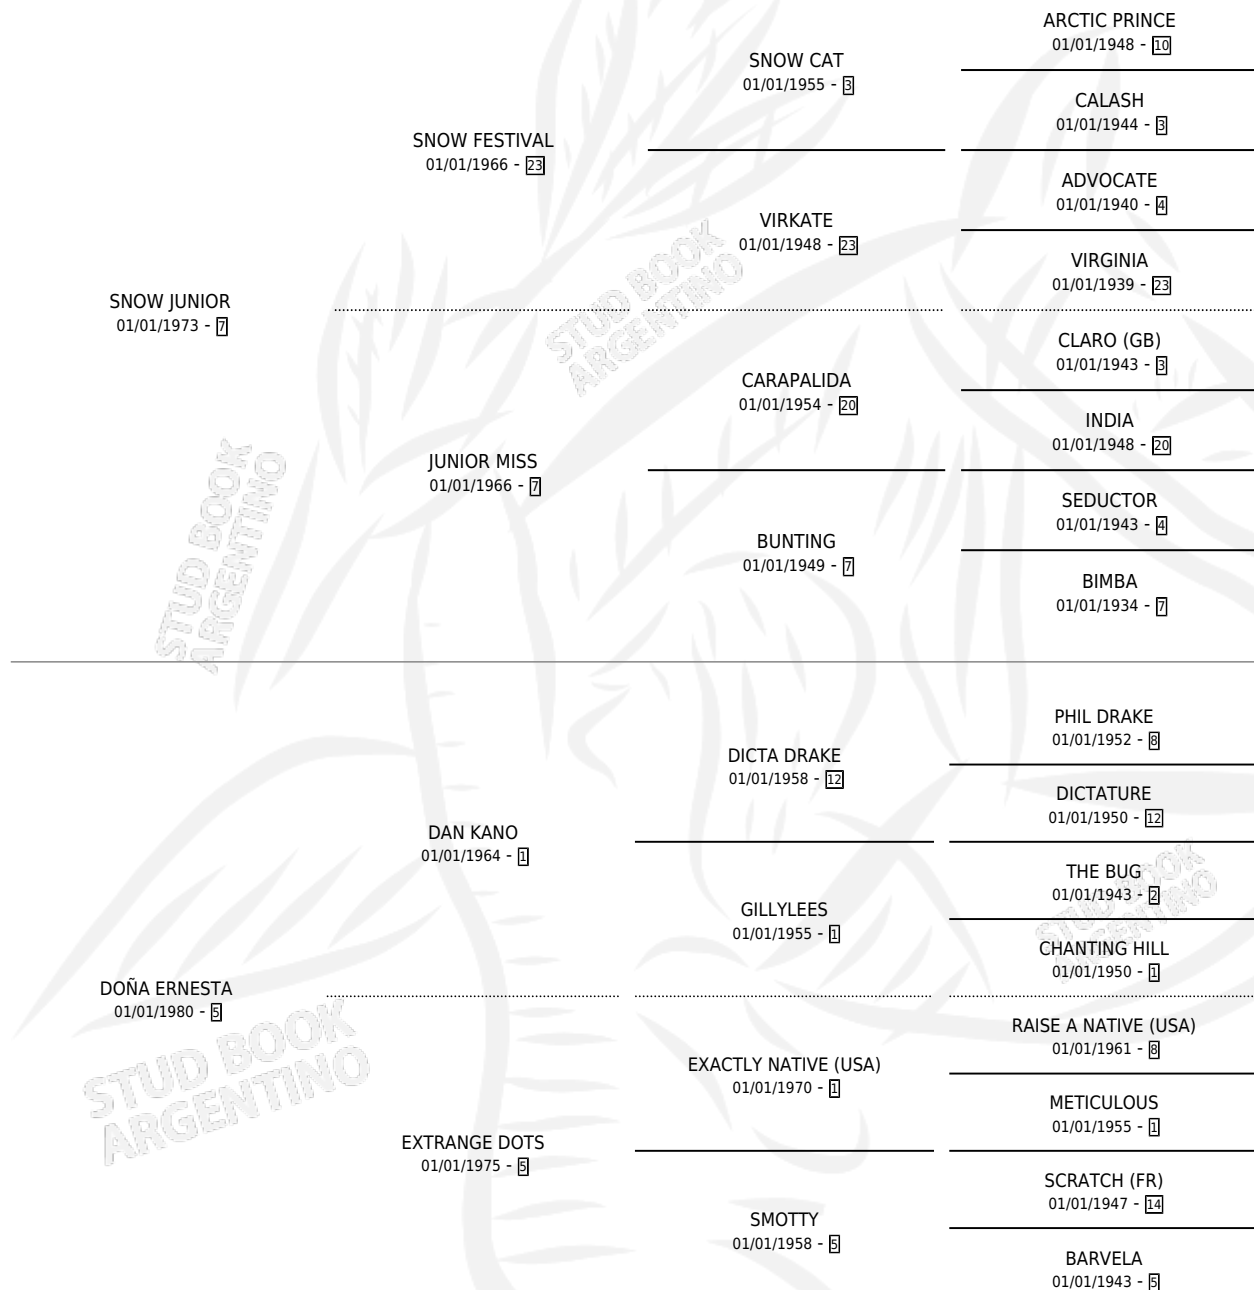

VICTORIA JUNIOR

por SNOW JUNIOR y DOÑA ERNESTA por DAN KANO

Argentina · Hembra · Zaino · SP · 22/09/1990
Familia 5 · Volumen 34

ESTADO

TIPIFICACIÓN SANGUÍNEA	✓
TIPIFICACIÓN POR ADN	✓
PASAPORTE	X
IDENTIFICACIÓN POR MICROCHIP	X
REPRODUCTOR	✓

Lugar de nacimiento: San Luis II
Criador: Sin dato

~

HIJOS

	MACHOS	HEMBRAS
5 NACIERON	1	4
1 CORRIERON	0	1

SIN ACTUACIONES

PEDIGREE

CAMPAÑA

Solo carreras oficiales de Argentina