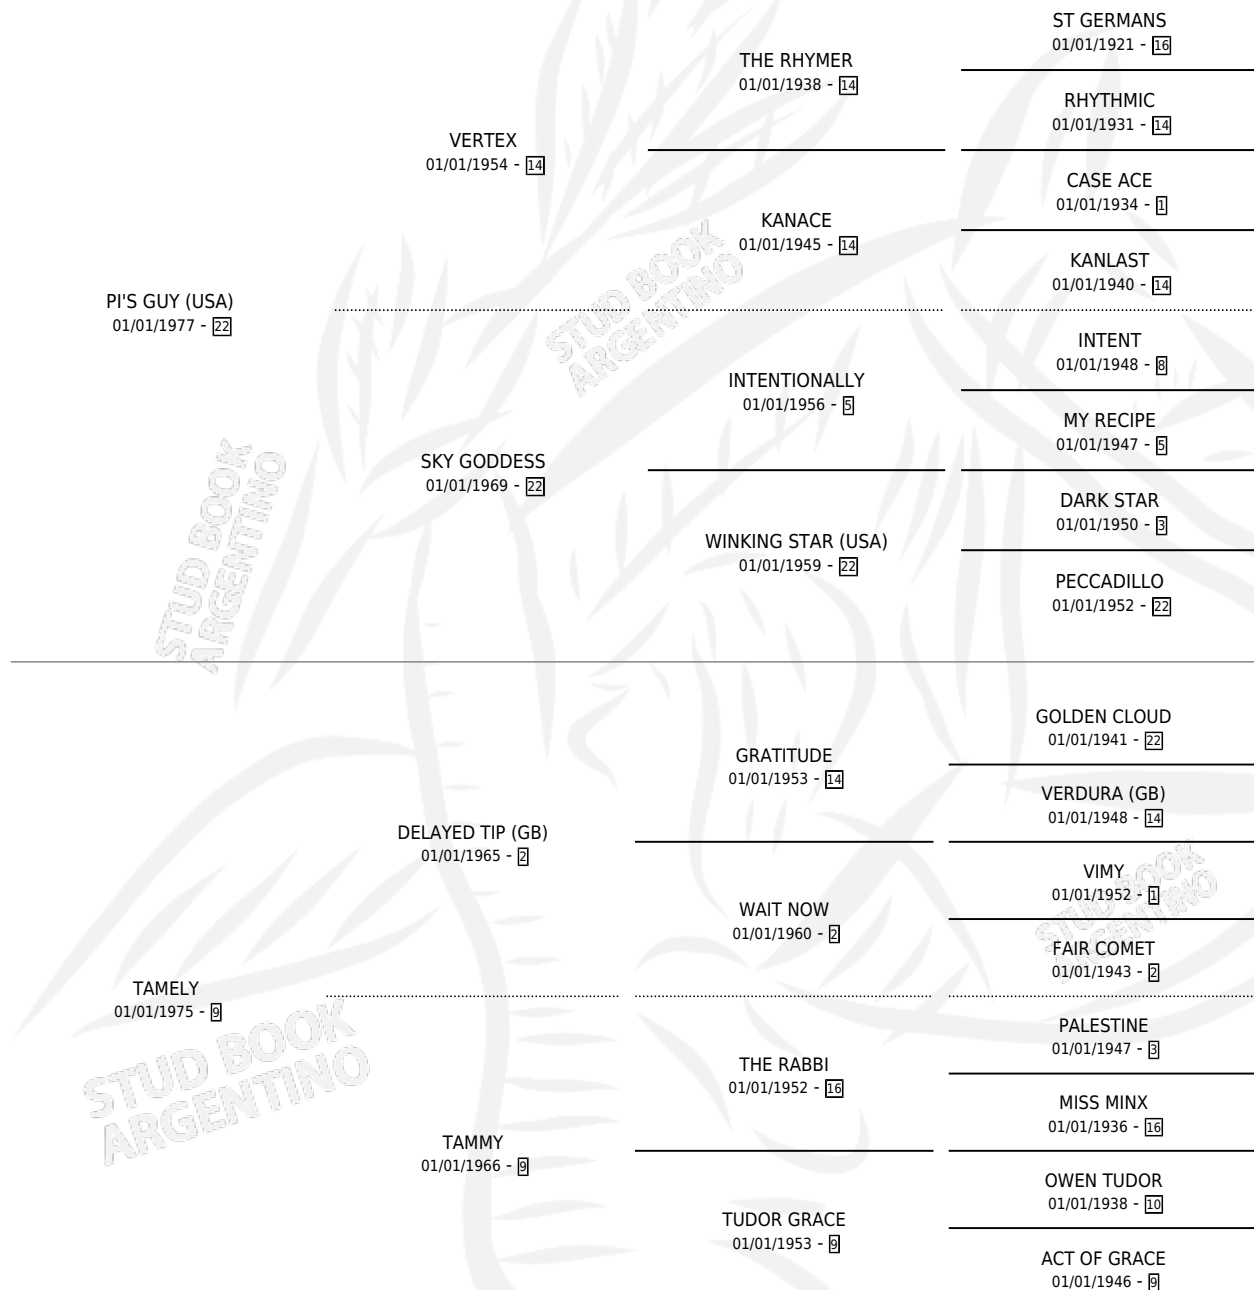

VICTORIA GUY

por PI'S GUY (USA) y TAMELY por DELAYED TIP (GB)

Argentina · Hembra · Alazan Tostado · SP · 11/11/1990
Familia 9-c · Volumen 34

ESTADO

TIPIFICACIÓN SANGUÍNEA	X
TIPIFICACIÓN POR ADN	X
PASAPORTE	X
IDENTIFICACIÓN POR MICROCHIP	X
REPRODUCTOR	X

Lugar de nacimiento: Santa Victoria

Criador: Santa Victoria

PEDIGREE

CAMPAÑA

Solo carreras oficiales de Argentina

POR EDAD

EDAD	CC	1°	2°	3°	4°	5°	NP	CLC	CLG	CLCG1	CLGG1	IMPORTE	GANANCIA / CC
4 AÑOS	1	0	0	0	0	0	1	0	0	0	0	\$0	\$0
TOTALES	1	0	0	0	0	0	1	0	0	0	0	\$0	\$0
%		0.0%	0.0%	0.0%	0.0%	0.0%	100%	0.0%	0.0%	0.0%	0.0%		