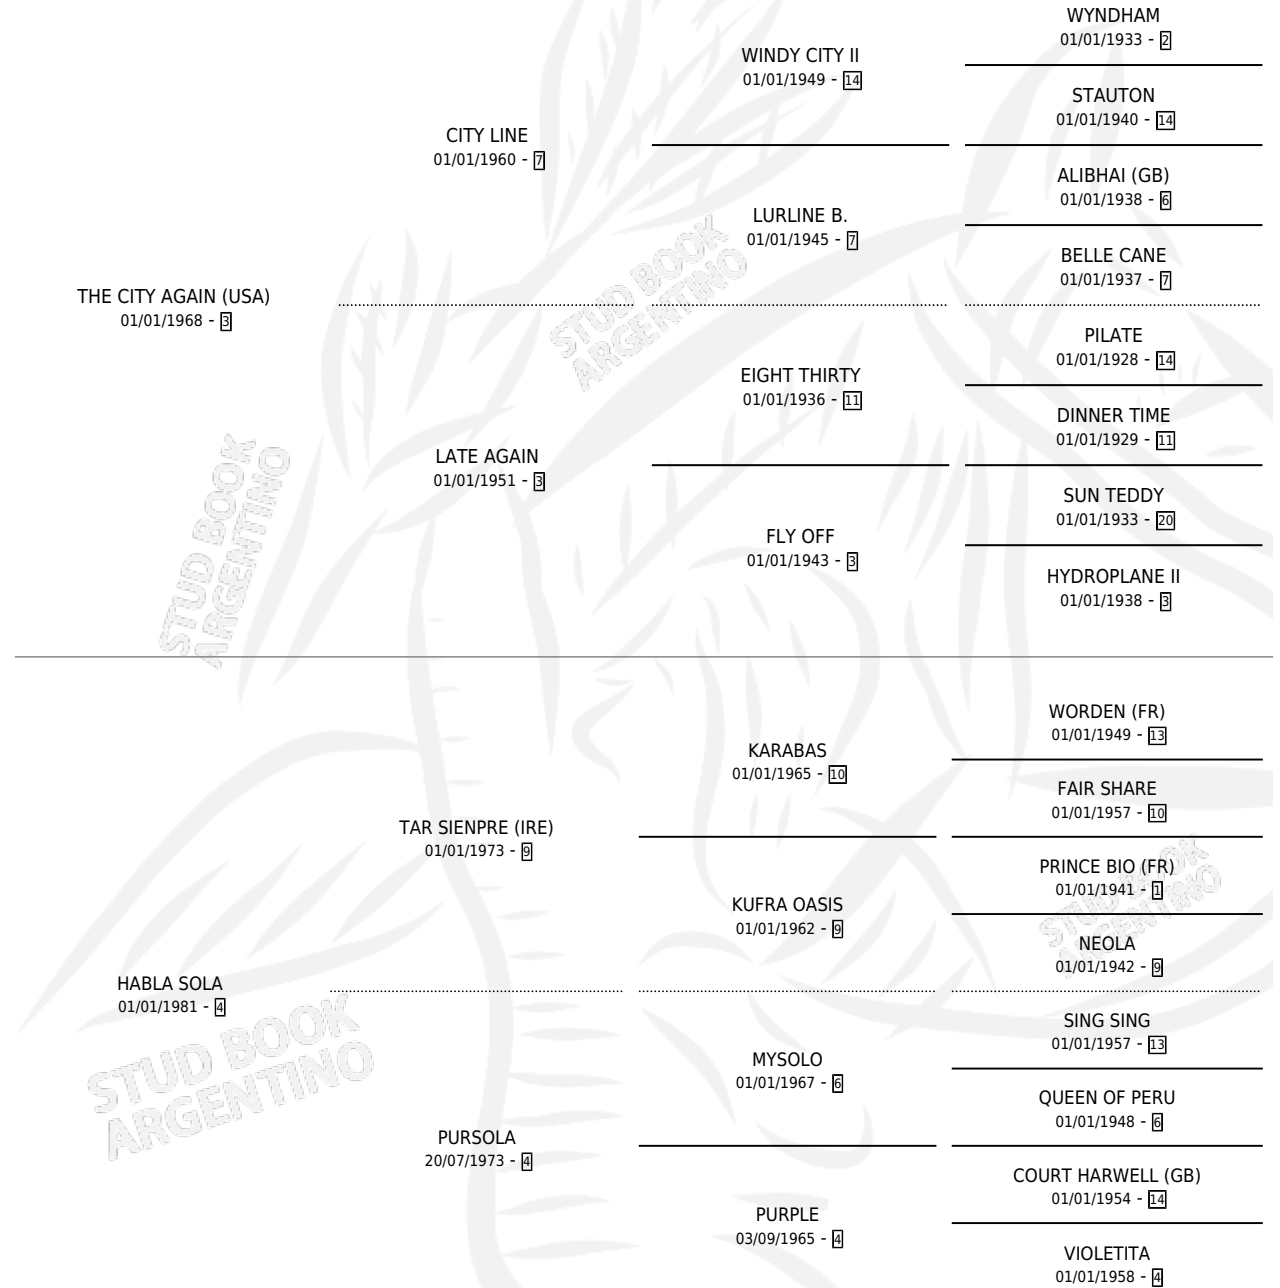

HABLA SIEMPRE

por THE CITY AGAIN (USA) y HABLA SOLA por TAR SIENPRE (IRE)

Argentina · Hembra · Alazan · SP · 14/09/1990
Familia 4-b · Volumen 34

ESTADO

TIPIFICACIÓN SANGUÍNEA	X
TIPIFICACIÓN POR ADN	X
PASAPORTE	X
IDENTIFICACIÓN POR MICROCHIP	X
REPRODUCTOR	X

Lugar de nacimiento: El Cielo

Criador: Iglesias Pallone Alberto

PEDIGREE

CAMPAÑA

Solo carreras oficiales de Argentina

POR EDAD

EDAD	CC	1°	2°	3°	4°	5°	NP	CLC	CLG	CLCG1	CLGG1	IMPORTE	GANANCIA / CC
3 AÑOS	2	0	0	0	0	0	2	0	0	0	0	\$0	\$0
TOTALES	2	0	0	0	0	0	2	0	0	0	0	\$0	\$0
%		0.0%	0.0%	0.0%	0.0%	0.0%	100%	0.0%	0.0%	0.0%	0.0%		