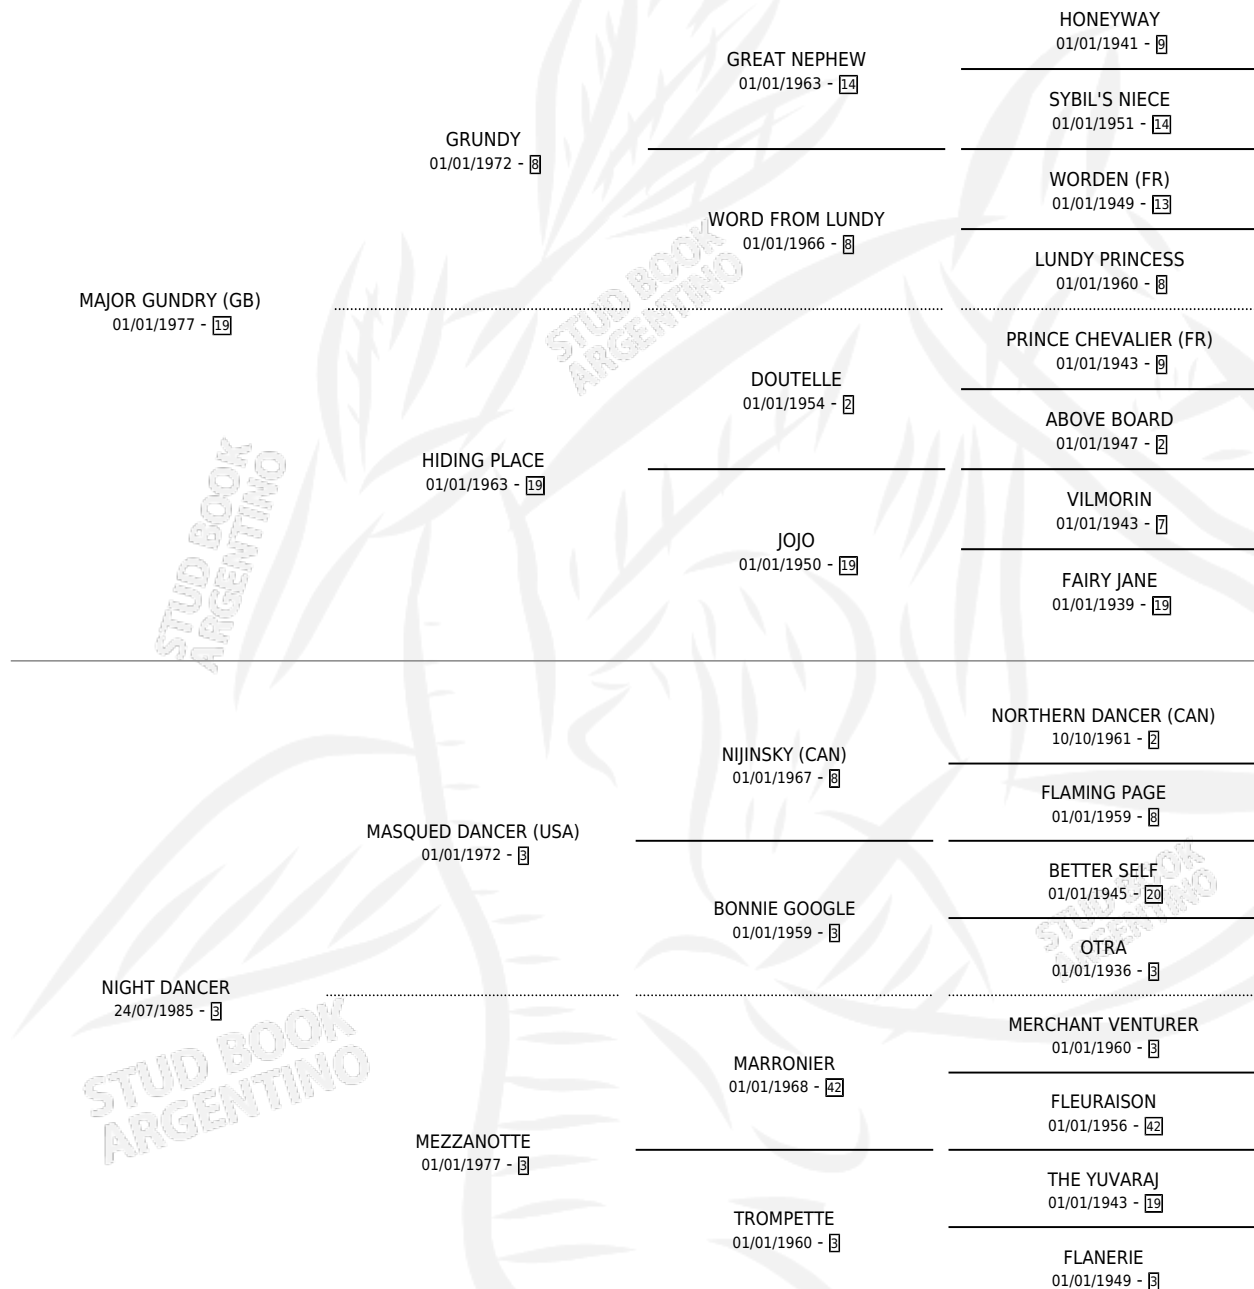

DANCER NIGHT

por MAJOR GUNDRY (GB) y NIGHT DANCER por
MASQUED DANCER (USA)

Argentina · Hembra · Alazan · SP · 29/08/1990
Familia 3-m · Volumen 34

ESTADO

TIPIFICACIÓN SANGUÍNEA	✓
TIPIFICACIÓN POR ADN	X
PASAPORTE	X
IDENTIFICACIÓN POR MICROCHIP	X
REPRODUCTOR	✓

Lugar de nacimiento: Argentino

Criador: Sin dato

~

HIJOS

	MACHOS	HEMBRAS
1 NACIERON	1	0
1 CORRIERON	1	0
1 GANARON	1	0
0 GANADORES CL	0 GANADORES GR	0 GANADORES G1

PEDIGREE

CAMPAÑA

Solo carreras oficiales de Argentina