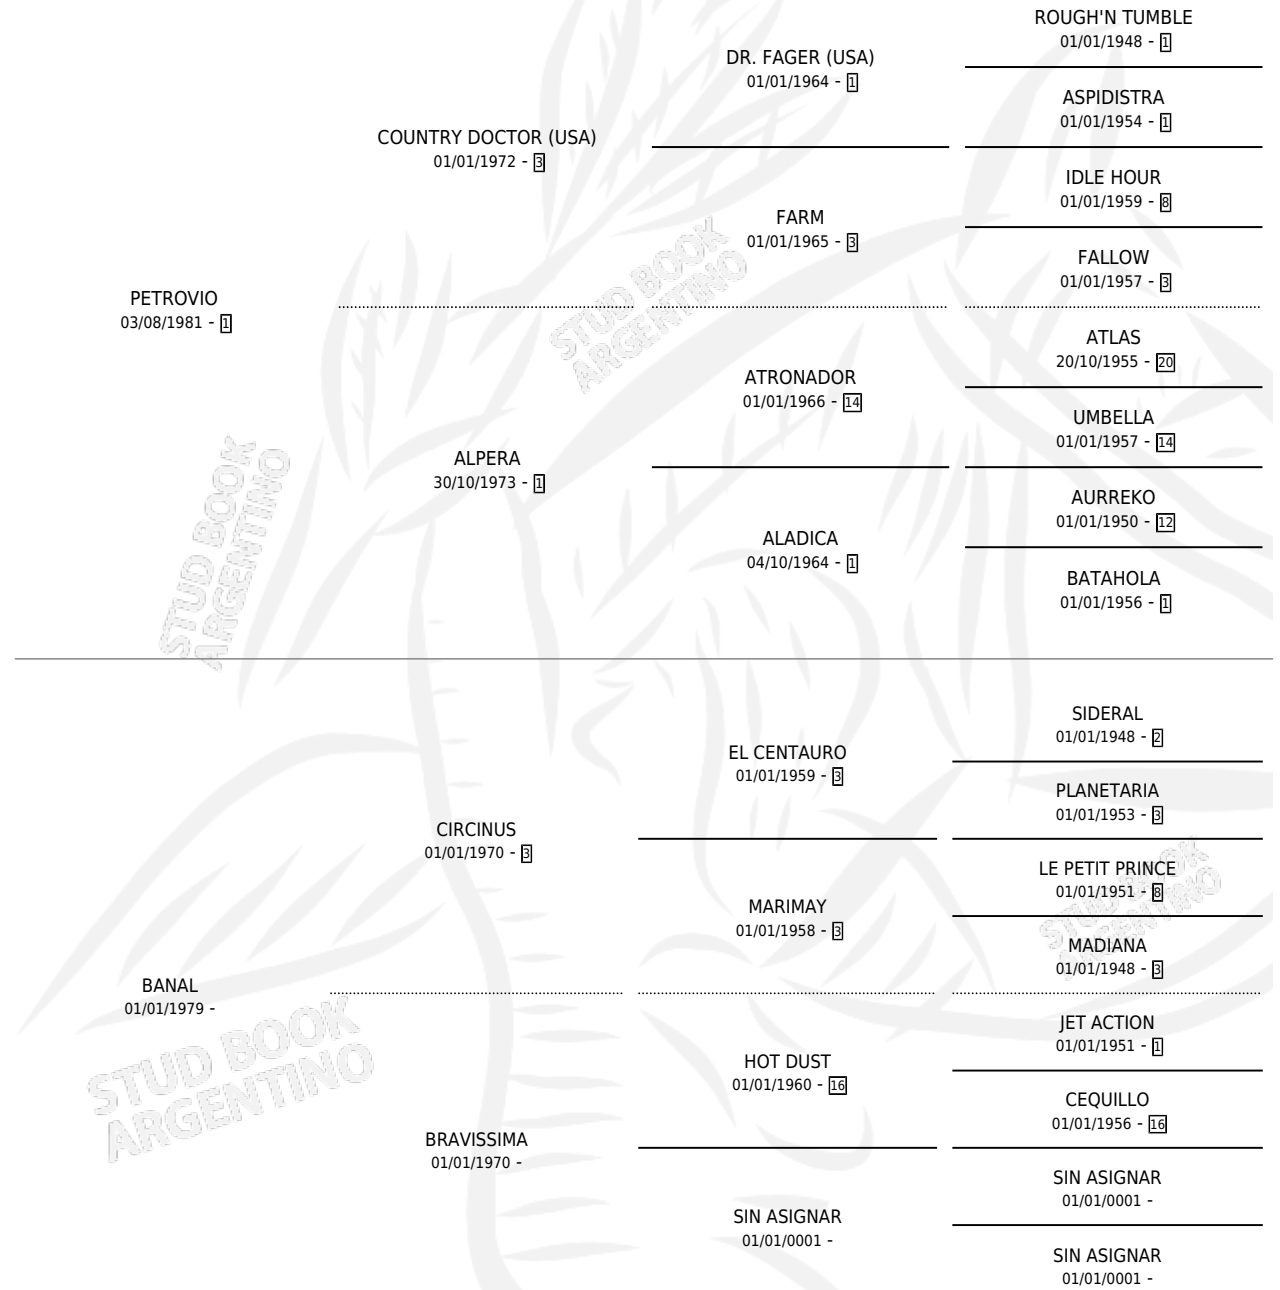

PELICANO

por **PETROVIO** y **BANAL** por **CIRCINUS**

Argentina · Macho · Zaino · SP · 27/09/1990
Familia · Volumen 34

ESTADO

TIPIFICACIÓN SANGUÍNEA	X
TIPIFICACIÓN POR ADN	X
PASAPORTE	X
IDENTIFICACIÓN POR MICROCHIP	X
REPRODUCTOR	X

Lugar de nacimiento: Carlalexia

Criador: Carlalexia

PEDIGREE

PELICANO

Datos oficiales del Stud Book Argentino

Documento generado el 02/05/2026

studbook.org.ar