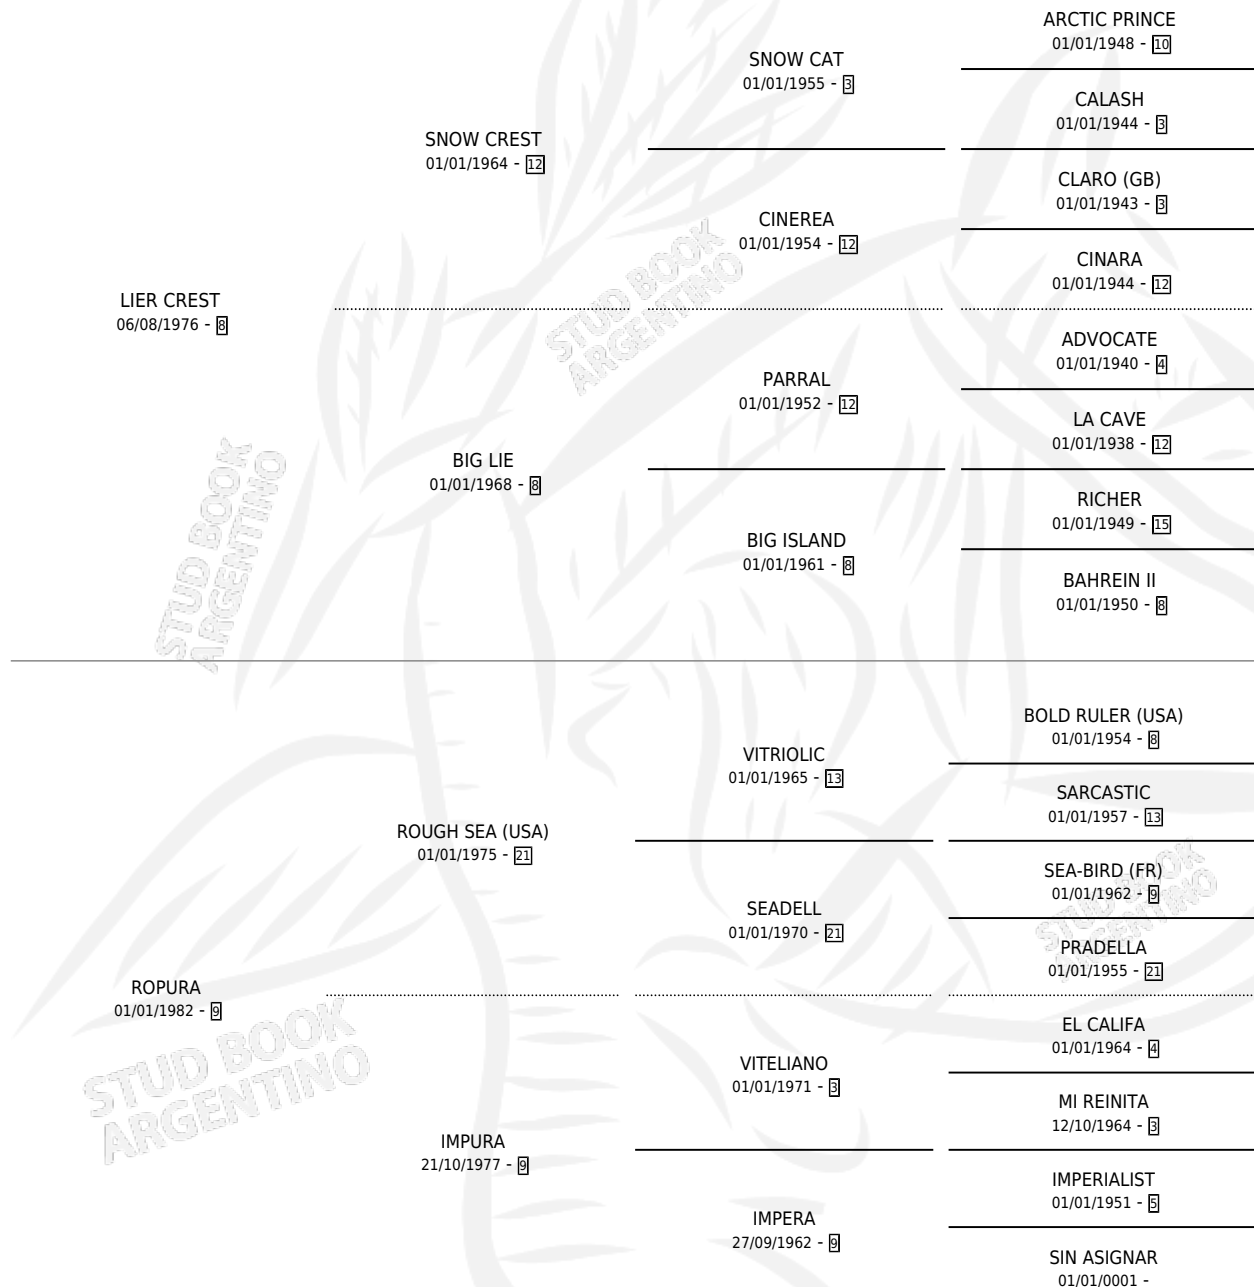

CUARZO CREST

por LIER CREST y ROPURA por ROUGH SEA (USA)

Argentina · Macho · Zaino · SP · 24/10/1990
Familia 9 · Volumen 34

ESTADO

TIPIFICACIÓN SANGUÍNEA	X
TIPIFICACIÓN POR ADN	X
PASAPORTE	X
IDENTIFICACIÓN POR MICROCHIP	X
REPRODUCTOR	X

Lugar de nacimiento: Capilla De La Sierra

Criador: Capilla De La Sierra

PEDIGREE

CUARZO CREST

Datos oficiales del Stud Book Argentino

Documento generado el 03/05/2026

studbook.org.ar