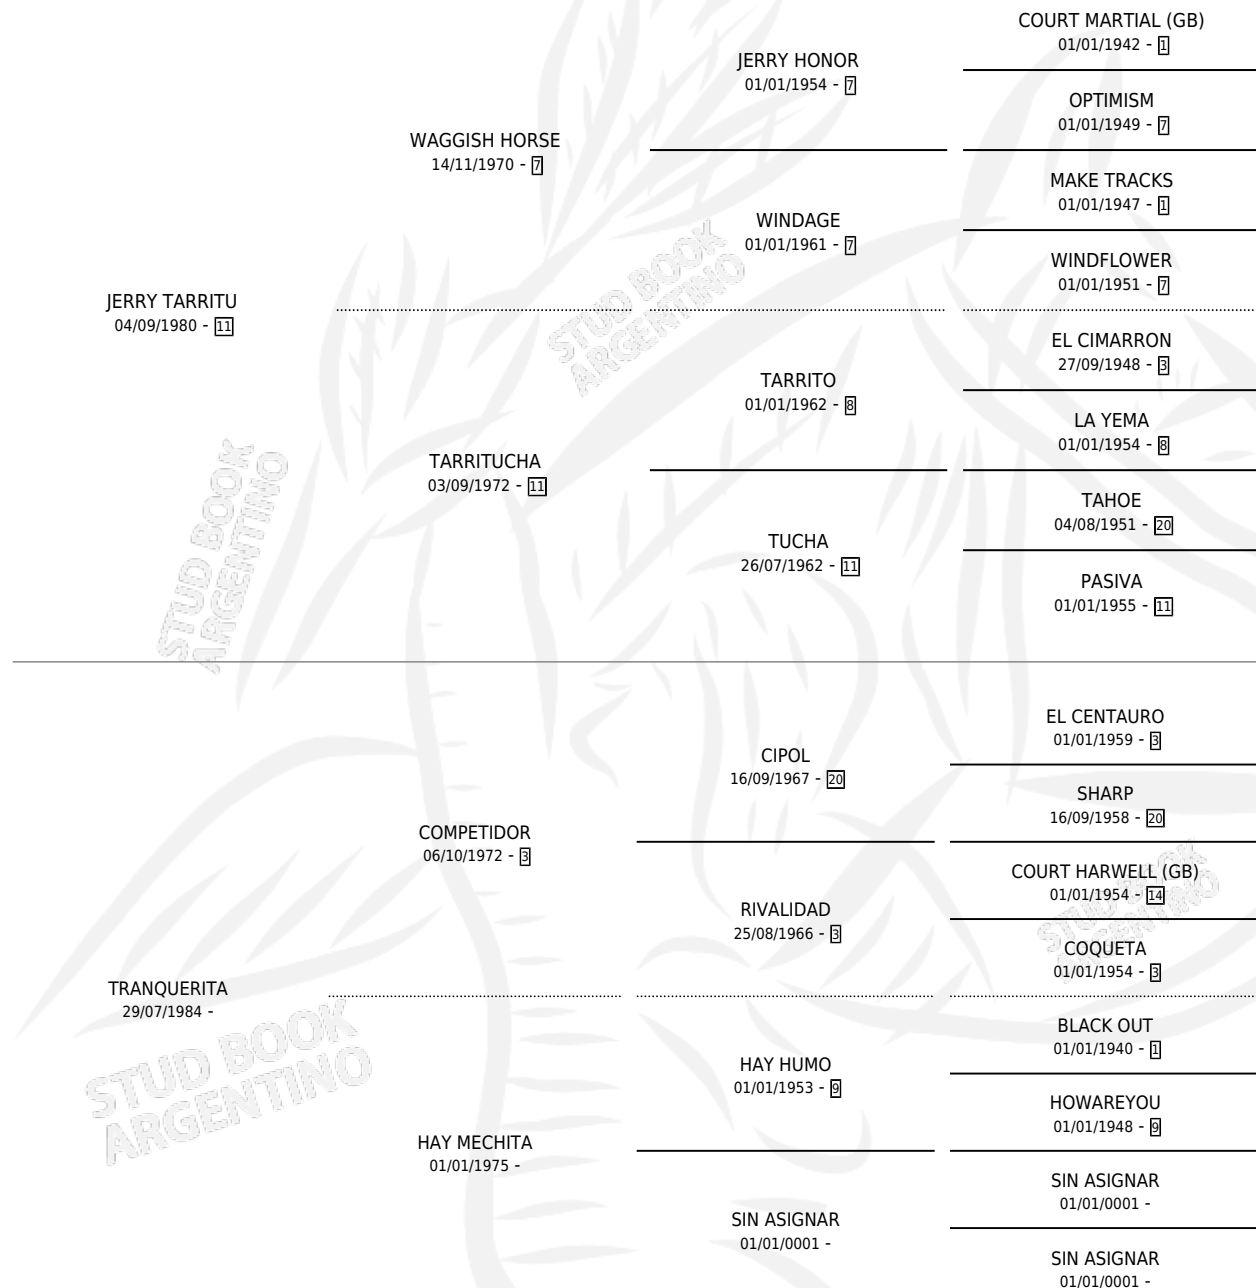

JERRI LINDA

por JERRY TARRITU y TRANQUERITA por COMPETIDOR

Argentina · Hembra · Alazan · SP · 10/10/1990
Familia · Volumen 34

ESTADO

TIPIFICACIÓN SANGUÍNEA	X
TIPIFICACIÓN POR ADN	X
PASAPORTE	X
IDENTIFICACIÓN POR MICROCHIP	X
REPRODUCTOR	X

Lugar de nacimiento: Cabure

Criador: Sin dato

PEDIGREE